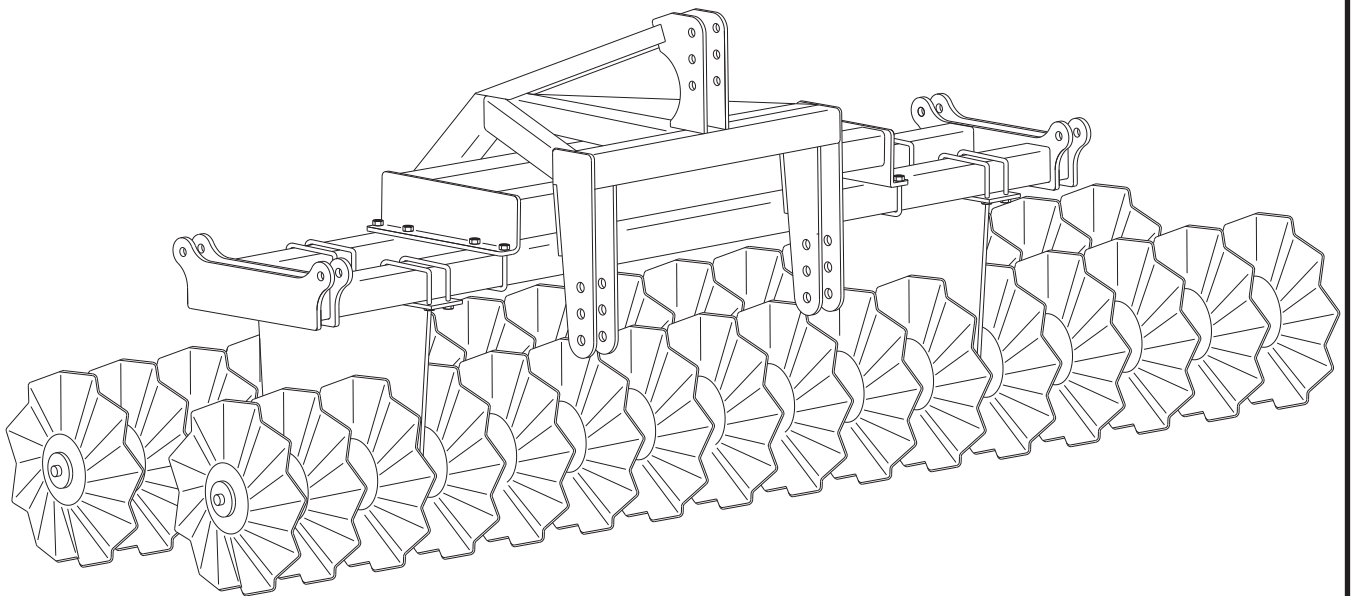

FRONT TERRA-C

Ersatzteilliste
Spare parts list
Liste di pièce de rechange

Tab. 1

Fig.	Serial no.	Part no.	Pieces	Notes	Tab. 1				
1		300323046	3	Sich. Klappstecker	Przetyczka z pierś. Zab.	Linch pin			Fe/Zn5
2		300001941	1	Bolzen kpl	Sworzeń	Socket pin		Ø25x140	
3		7201003030	1	Lenkbock	Rama górna	Top frame			
4		7205302027	1	Bolzen	Sworzeń	Pin			
5		300323010	1	Spannhulse	Kolek spr.	Tension pin	DIN 7343	Ø10x50	Fe/Zn5
6		300316023	24	Mutter-6KT	Nakrętka sam.	Self-locking nut	DIN 985	M16-8-B	Fe/Zn 5
7		7205303017	1	Grundrahmen	Rama dolna	Low frame			
8		7201003003	1	Walzenrahmen	Rama talerzy	Rollerframe			
9		7202301005	16	Buegelschraube	Trzymak	U-bolt		M16	
10		7205303041	3	Walzenlagerbock	Wspornk	Arm			
11		300304077	12	Schraube-6KT	Śruba	Bolt	DIN9121	M16x100	Fe/Zn5
12		300304031	2	Schraube-6KT	Śruba	Bolt	DIN9121	M10x20	Fe/Zn5
13		300316044	2	Spezialmutter	Śruba (spec.)	Bolt (spec.)	DIN980	M30x2	Fe/Zn5
14		7202302007	2	Tellerfeder	Podkładka	Cup spring		60x30.5x2.5	
15		7202302007	2	Sicherungsblech	Podkł. spec.	Washer (spec.)		80x90	
16		7202302006	2	Vorspanning	Tuleja	Ring		40x90	
17		7202302003	24	Distanzelse	Tuleja dyst.	Distance bushing		L=185	
18		300332083	4	Schreibe A37	Podkładka A37	Washer A37	DIN125		Fe/Zn5
19		7202302008	6	Wellenlager	Korpus łoż.	Disc bearing			
20		7202302004	32	Cutterscheibe	Talerz falisty	Cutter disc			
21		7202302009	2	Welle 3m	Oś wału	Shaft 3m			
22		7205302040	2	Bolzen	Sworzeń	Socket pin		Ø28x140	
23		7205303017	1	Bolzen	Sworzeń	Pin			
24		7205303012	1	Rolle	Rolka	Roll			
25		300323039	1	Spannhulse	Kolek spr.	Spring pin	DIN7343	Ø8x50	
26		7205302018	1	Druckfeder	Sprężyna	Spring			
27		7205302030	1	Riegelbolzen	Rygiel	Spindle			
28		101019349	2	Druckfeder	Sprężyna	Spring			
29		300304261	2	Schraube	Śruba oczkowa	Bolt		M16x60	
30		300316023	2	Mutter-6KT	Nakrętka sam.	Lock nut		M16	Fe/Zn5
31		7205303013	2	Teller	Plytka	Cup washer			
32		300308021	4	Schraube-6KT	Śruba	Bolt		M10x30	Fe/Zn5
33		300323020	1	Spannhulse	Kolek spr.	Spring pin	DIN7343	Ø5x36	