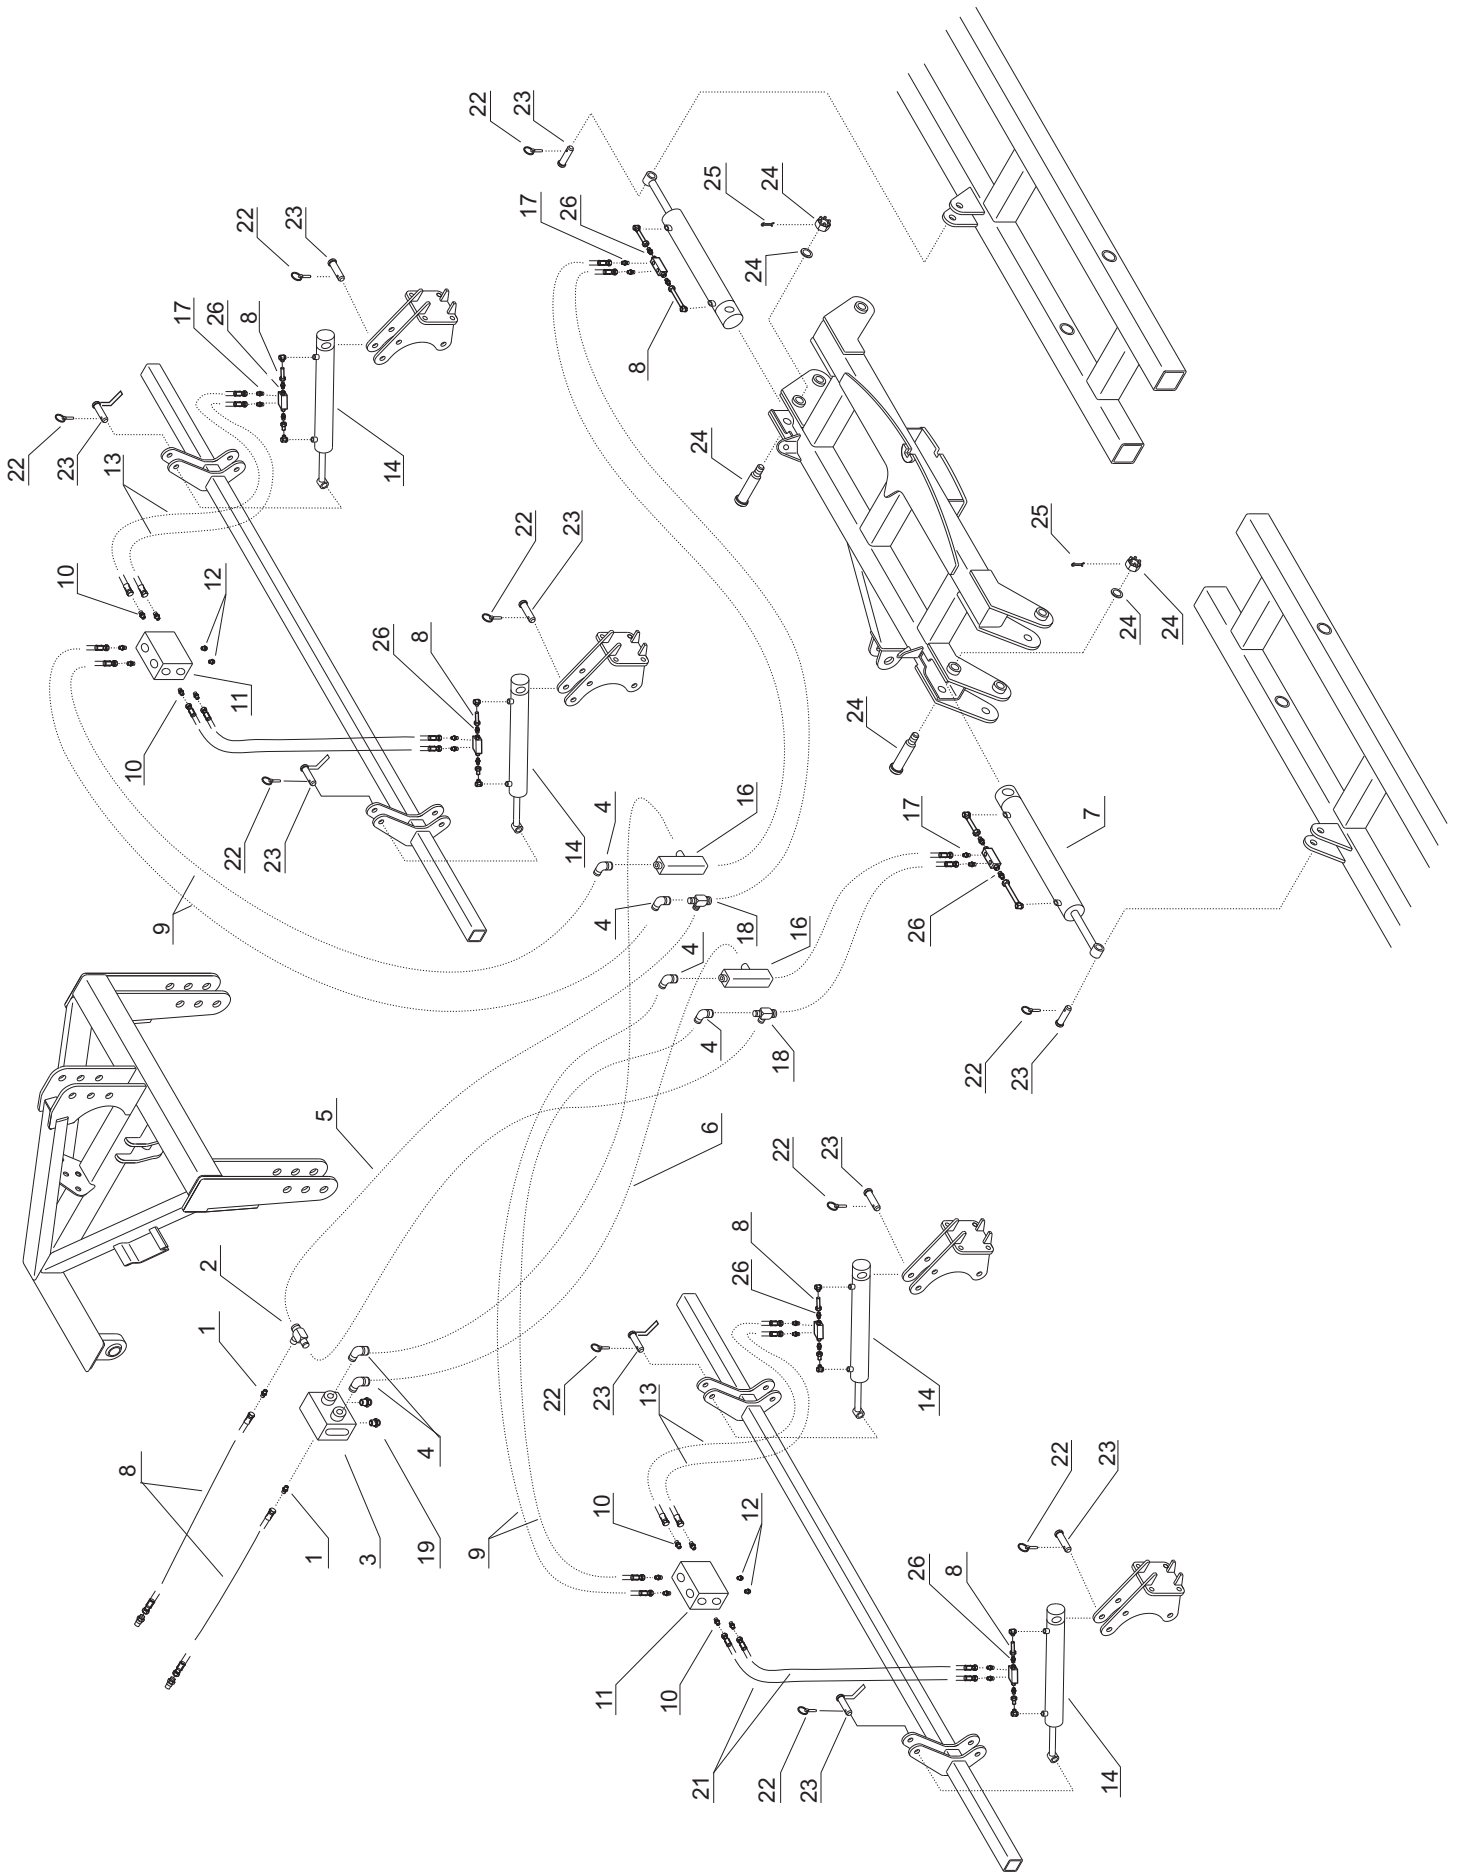

Tab. 6

Tab. 6

Tab. 6

Fig.	Serial no.	Part no.	Pieces	Notes				
1		7210000125	2	Scottverschraubung	Szybkozłącze	Quick nut		XFV NW 10 HL
2		7210000105	2	T-stuck	Trójnik	Hydr. coupling		XTNW 10 HL
3		7210000135	1	Stomteiler	Rozdzielacz	Valve		VDFR 05-001
4		7210000112	4	L-stuck	Kolanko	Hydr. coupling		XVE WO NW 10 HL
5		7210000124	2	Schlauch PHD 210	Wąż hydr.	Hydr. hose		1200mm
6		7210000131	2	Schlauch PHD 210	Wąż hydr.	Hydr. hose		1100mm
7		7210000118	2	Zylinder	Cylinder	Cylinder	4m	703/3
		372081500	1	Dichtung	Zestaw uszczelnień	Seal kit for cylinder		
7		7210000156	2	Zylinder	Cylinder	Cylinder	6m	VDE 30x70 C300
		372062800	1	Dichtung	Zestaw uszczelnień	Seal kit for cylinder		
8		7210000116	2	Verrohurgnssatz	Przyłącze	Pipe		
9		7210000103	4	Schlauch PHD 210	Wąż hydr.	Hydr. hose		750mm
10		71202079060	14	Einschraubnippel	Złączka	Nut		XGE 12-PLR
11		7203310004	2	Verteilerblock	Rozdzielacz	Valve		
12		7210000114	4	Blindstopfen	Korek	Plug		VHR 90-3/8 ED
13		7210000123	8	Schlauch PHD 210	Wąż hydr.	Hydr. hose		1000mm (6 m)
13		7210000123	4	Schlauch PHD 210	Wąż hydr.	Hydr. hose		1000mm (4/4.5 m)
14		7210000136	4	Zylinder	Cylinder	Cylinder		701.120KON.FO
		372081400						
15		725312004	2	Distanzrohr	Rura	Pipe		
16		7210000132	2	3-Wege Kugelhahn	Rozdzielacz	Valve		3BKHL 10 LK
17		7203310003	2	Verteilerstück	Rozdzielacz	Valve		
18		7203310007	4	Drosselplättchen	Trojnik	Coupling		
19		7210000117	2	Steckerhalter m. clip	Zatyczka	Plug		
20		7210000134	2	Schlauch PHD 210	Wąż hydr.	Hydr. hose		2100mm
21		7210000104	4	Schlauch PHD 210	Wąż hydr.	Hydr. hose		500mm (4/4.5 m)
22		300323046	4	Sich. Klappstecker	Przetyczka	Linch pin		Fe/Zn 5.
23		7210000146	4	Steckbolzen	Sworzeń	Pin		Ø20x110
24		7203302031	2	Federbolzen mit Kronenmutter	Sworzeń z nak. koron.	Spring pin with nut		Ø30x150
25		300333060	2	Splint	Zawlecзка	Splin pin	DIN 94	4x45 Fe/Zn 5
26		7203310007	4/6	Drosselplättchen	Kryza	Nipple