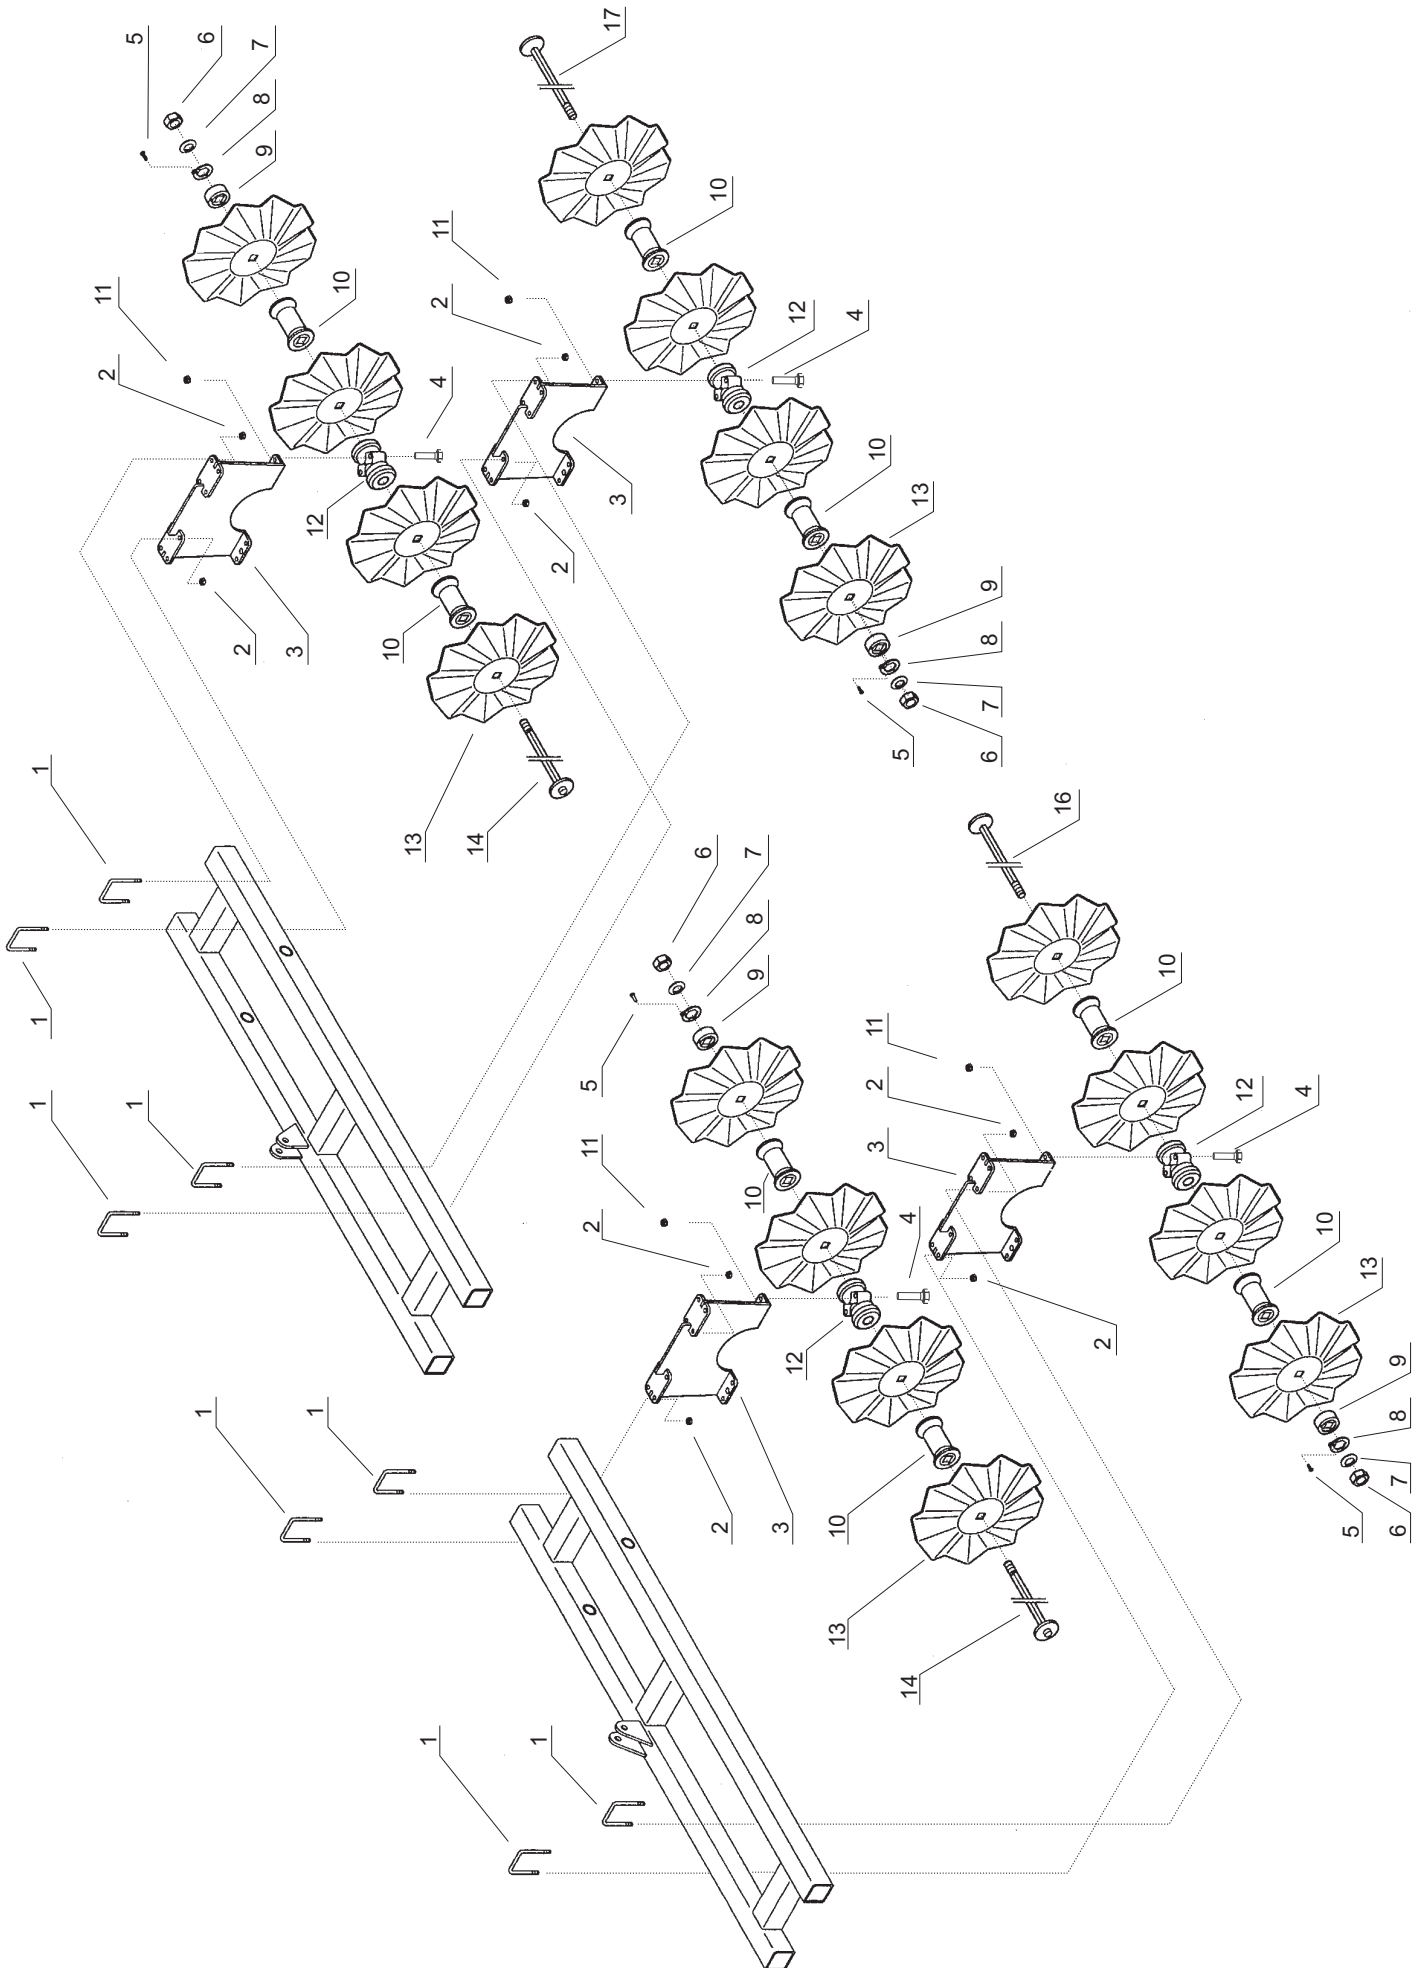

Tab. 3

Tab. 3

Tab. 3

Fig.	Serial no.	Part no.	Pieces	Notes				
1		7202301005	8/12	Buegelschraube	Trzymak	U-bolt		M16
2		300316023	16/24	Mutter-6KT	Nakrętka sam.	Self-locking nut	DIN 985	M16-8-B Fe/Zn 5
3		7205303041	4	Walzenlagerbock	Wspornk	Arm	4m	
3		7205303041	4	Walzenlagerbock	Wspornk	Arm	4.5m	
3		7205303041	6	Walzenlagerbock	Wspornk	Arm	6m	
4		300304077	16/24	Schraube-6KT	Śruba	Bolt	DIN 931	M16x100
5		300304031	2/4	Schraube-6KT	Śruba	Bolt	DIN 931	M10x20
6		300316044	2/4	Spezialmutter	Śruba (spec.)	Bolt (spec.)		M36x2
7		7202302007	2/4	Tellerfeder	Podkładka	Cup spring		60x30,5x2,5
8		7202302005	2/4	Sicherungsblech	Podkł. spec.	Washer (spec.)		80x90
9		7202302006	2/4	Vorspannung	Tuleja	Ring		40x90
10		7202302003	28/36/48	Distanzhulse	Tuleja dyst.	Distance bushing		L=185
11		71307218125	16/24	Mutter-6KT	Nakrętka	Hexagon nut	DIN 985	M16
12		7202302008	8	Wellenlager	Korpus łoż.	Disc bearing	4m	
12		7202302008	8	Wellenlager	Korpus łoż.	Disc bearing	4.5m	
12		7202302008	12	Wellenlager	Korpus łoż.	Disc bearing	6m	
13		7202302004	40/48/64	Cutterscheibe	Talerz falisty	Cutterdisc		
14								
14		7202452002	2	Cutterwalze vor/li	Wał spaw.przed.l.	Disc roller front left.		4.5m
14		7205307002	1	Cutterwalze vor/li	Wał spaw.przed.l.	Disc roller front left		4.0m
15		7202402002	2	Cutterwalze vor/re	Wał spaw.przed.p.	Disc roller front right		4.0m
15		7202452002	1	Cutterwalze vor/re	Wał spaw.przed.p.	Disc roller front right		4.5m
16		7202402002	1	Cutterwalze hint/li	Wał spaw.tyl.lew.	Disc roller rear, le.		4.0m
16		7202452002	1	Cutterwalze hint/li	Wał spaw. tyl.lew.	Disc roller rear. Le.		4.5m
17		7205307002	2	Cutterwalze hint/re	Wał spaw.tyl.pr.	Disc roller rear, ri		4.0m
17		7202452002	1	Cutterwalze hint/li	Wał spaw.tyl.pr.	Disc roller rear, ri		4.5m