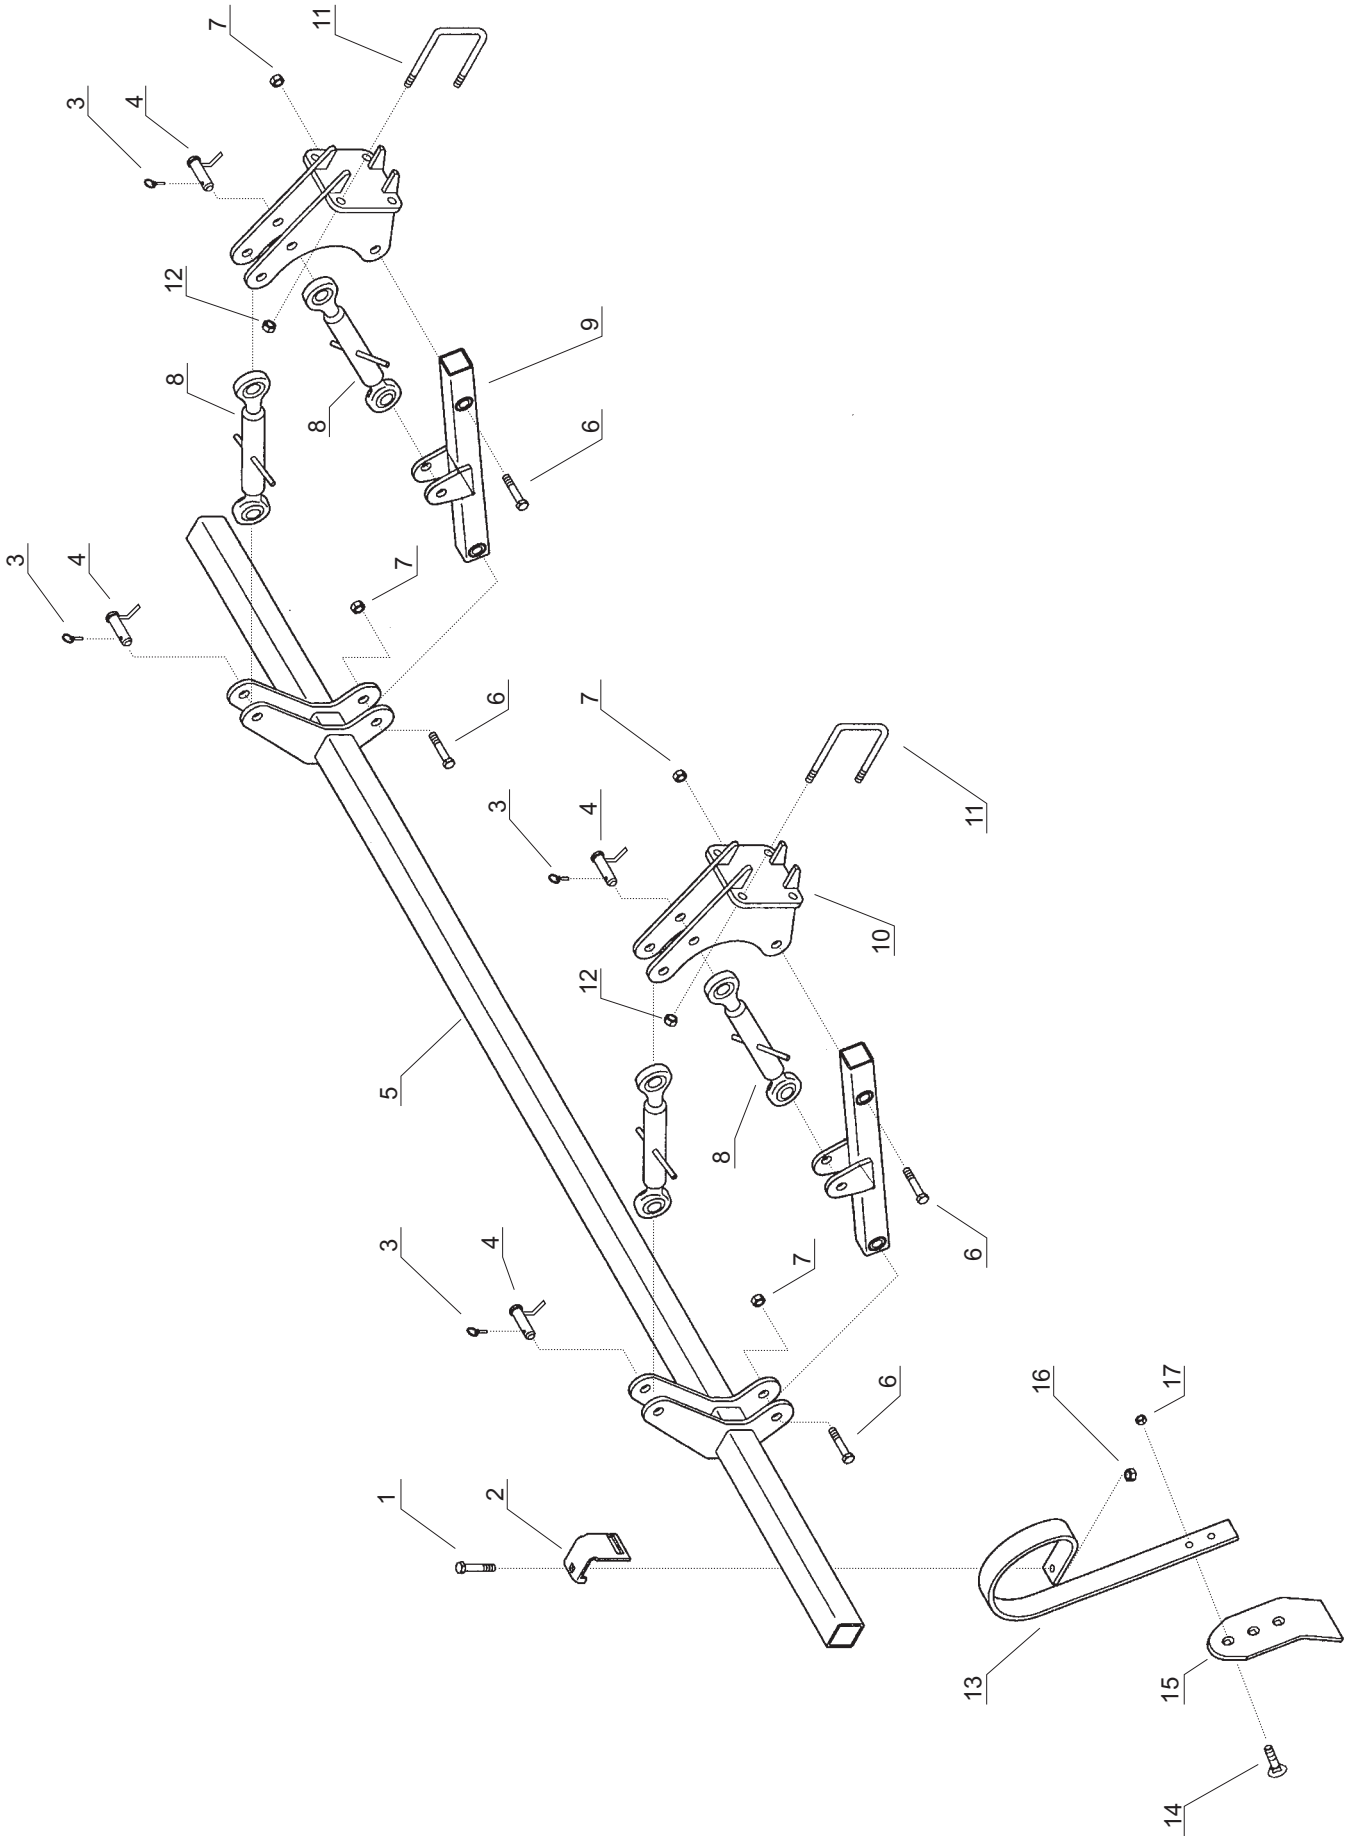

Tab. 3

Fig.	Serial no.	Part no.	Pieces	Notes				
1		7202301005	8/12	Buegelschraube	Trzymak	U-bolt		M16
2		300316023	16/24	Mutter-6KT	Nakrętka sam.	Self-locking nut	DIN 985	M16-8-B Fe/Zn 5
3		7205303041	4	Walzenlagerbock	Wspornk	Arm	4m	
3		7205303041	4	Walzenlagerbock	Wspornk	Arm	4.5m	
3		7205303041	6	Walzenlagerbock	Wspornk	Arm	6m	
4		300304077	16/24	Schraube-6KT	Śruba	Bolt	DIN 931	M16x100
5		300304031	2/4	Schraube-6KT	Śruba	Bolt	DIN 931	M10x20
6		300316044	2/4	Spezialmutter	Śruba (spec.)	Bolt (spec.)		M36x2
7		7202302007	2/4	Tellerfeder	Podkładka	Cup spring		60x30,5x2,5
8		7202302005	2/4	Sicherungsblech	Podkł. spec.	Washer (spec.)		80x90
9		7202302006	2/4	Vorspannung	Tuleja	Ring		40x90
10		7202302003	28/36/48	Distanzhulse	Tuleja dyst.	Distance bushing		L=185
11		71307218125	16/24	Mutter-6KT	Nakrętka	Hexagon nut	DIN 985	M16
12		7202302008	8	Wellenlager	Korpus łoż.	Disc bearing	4m	
12		7202302008	8	Wellenlager	Korpus łoż.	Disc bearing	4.5m	
12		7202302008	12	Wellenlager	Korpus łoż.	Disc bearing	6m	
13		7202302004	40/48/64	Cutterscheibe	Talerz falisty	Cutterdisc		
14								
14		7202452002	2	Cutterwalze vor/li	Wał spaw.przed.l.	Disc roller front left.		4.5m
14		7205307002	1	Cutterwalze vor/li	Wał spaw.przed.l.	Disc roller front left		4.0m
15		7202402002	2	Cutterwalze vor/re	Wał spaw.przed.p.	Disc roller front right		4.0m
15		7202452002	1	Cutterwalze vor/re	Wał spaw.przed.p.	Disc roller front right		4.5m
16		7202402002	1	Cutterwalze hint/li	Wał spaw.tyl.lew.	Disc roller rear, le.		4.0m
16		7202452002	1	Cutterwalze hint/li	Wał spaw. tyl.lew.	Disc roller rear. Le.		4.5m
17		7205307002	2	Cutterwalze hint/re	Wał spaw.tyl.pr.	Disc roller rear, ri		4.0m
17		7202452002	1	Cutterwalze hint/li	Wał spaw.tyl.pr.	Disc roller rear, ri		4.5m

Tab. 4