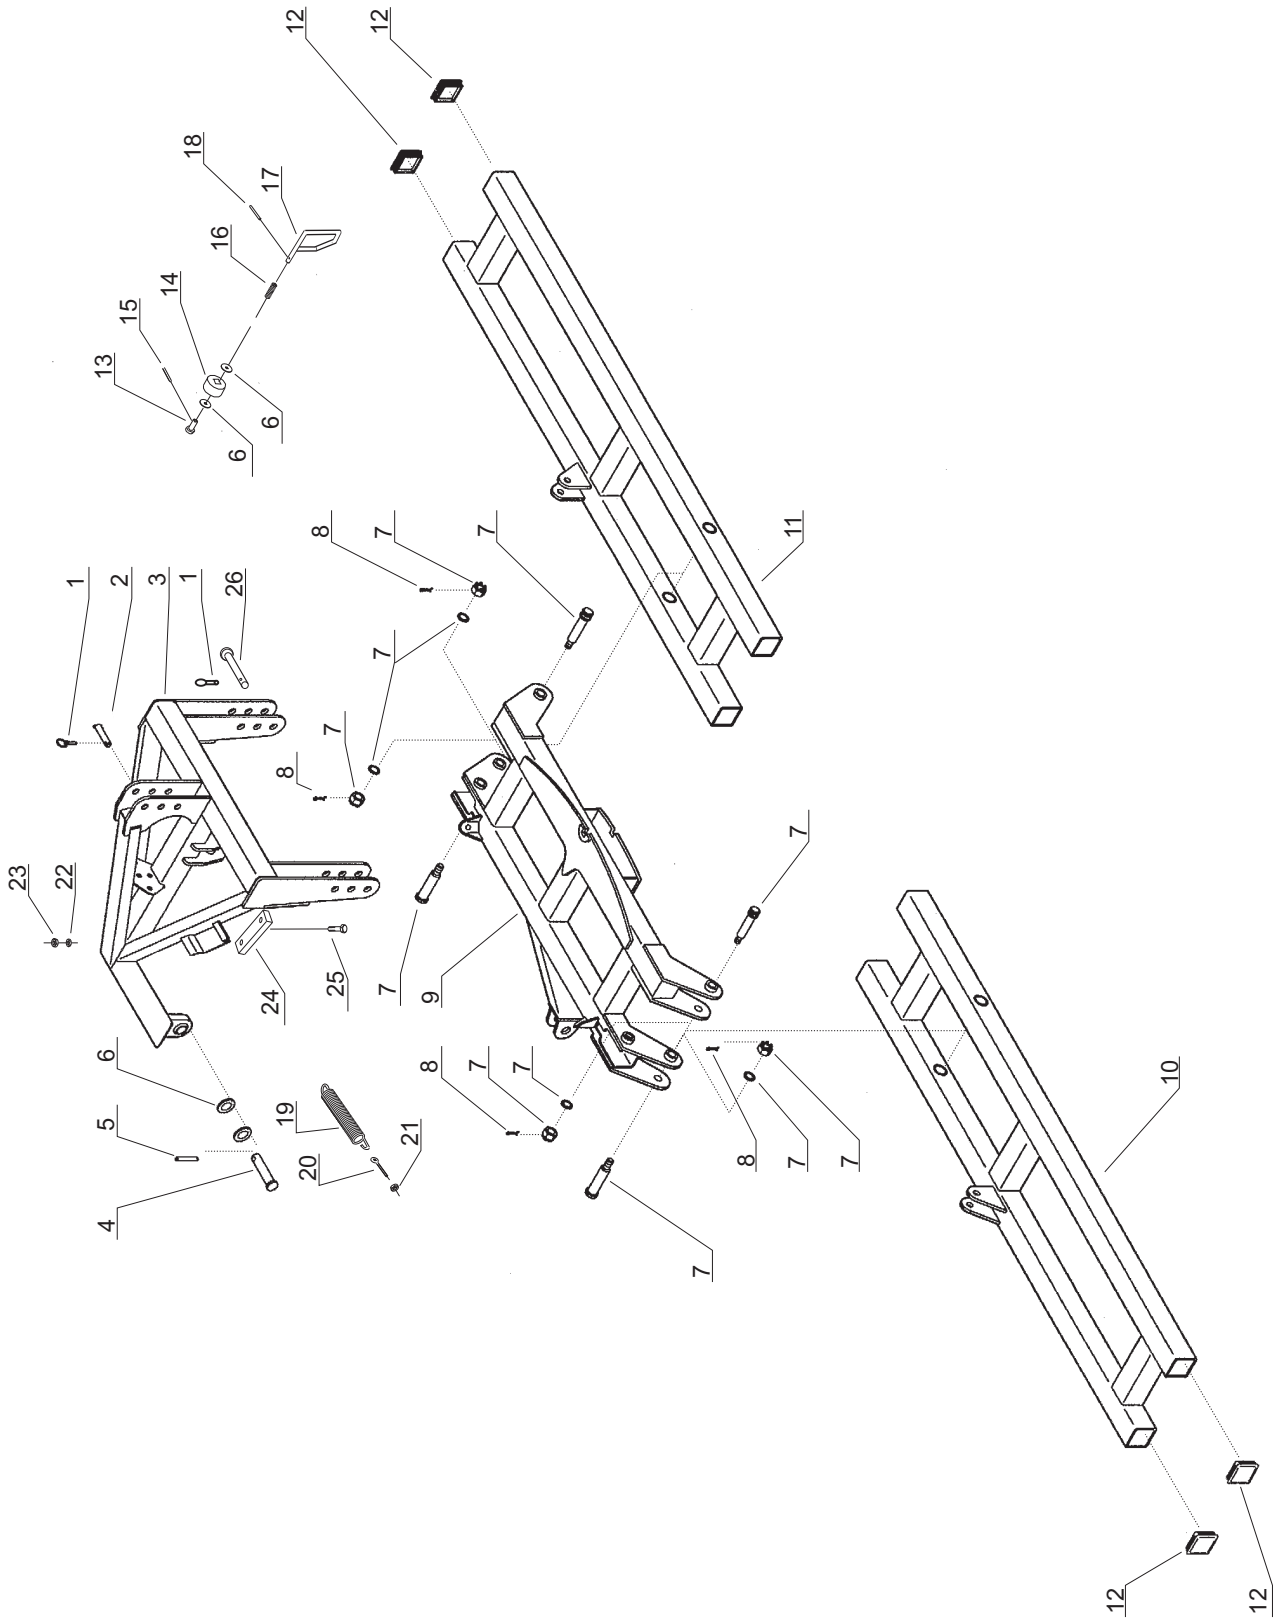

Tab. 2

Fig.	Serial no.	Part no.	Pieces	Notes		Tab. 2			
1		300323046	3	Sich. Klappstecker	Przetyczka z pierś. zab.	Linch pin			Fe/Zn5
2		7203301070	1	Bolzen kpl	Sworzeń	Socket pin		Ø25x140	
3		7201003030	1	Lenkbock	Rama górna	Top frame			
4		7205302027	1	Bolzen	Sworzeń	Pin			
5		300323010	1	Spannhülse	Kółek spr.	Tension pin	DIN 7343	Ø10x50	Fe/Zn5
6		300332083	4	Schreibe A37	Podkładka A37	Washer	DIN 125		Fe/Zn5
7		7203302031	4	Federbolzen mit Kronenmutter	Sworzeń z nakł. koron.	Spring pin with nut		Ø30x150	
8		300333060	4	Splint	Zawleczenka	Splin pin	DIN 94	4x45	Fe/Zn5
9		7205305011	1	Rahmen kpl	Rama kpl	Frame			
10		7201004004	1	Tragrahmen links 4m	Ramię lewe	Arm left			
10		7201004504	1	Tragrahmen links 4,5m	Ramię lewe	Arm left			
10		7201006004	1	Tragrahmen links 6m	Ramię lewe	Arm left			
11		7201004005	1	Tragrahmen rechts 4m	Ramię prawe	Arm right			
11		7201004505	1	Tragrahmen rechts 4,5m	Ramię prawe	Arm right			
11		7201006005	1	Tragrahmen rechts 6m	Ramię prawe	Arm right			
12									
13		7205303017	1	Bolzen	Sworzeń	Pin			
14		7205302017	1	Rolle	Rolka	Roll			
15		300323039	1	Spannhülse	Kółek spr.	Spring pin	DIN7343	Ø8x50	
16		7205302018	1	Druckfeder	Sprężyna	Spring			
17		7205302030	1	Riegelbolzen	Rygiel	Spindle			
18		300323020	1	Spannhülse	Kółek spr.	Spring pin	DIN7343	Ø5x36	
19		101019349	2	Zugfeder	Sprężyna	Spring			
20		300304261	2	Schraube	Sruba oczkowa	Bolt		M16x60	
21		300316023	2	Mutter-6KT	Nakretka sam.	Lock nut	M16		Fe/Zn5
22		300332027	2	Tellerfeder	Podkładka	Washer			
23		300316020	2	Mutter-6KT	Nakretka	Lock nut	M10		Fe/Zn5
24		7205303013	2	Teller	Płytką	Cup washer			
25		300308021	4	Schraube	Sruba stoż.	Bolt	M10x30		Fe/Zn5
26		7205302040	2	Bolzen	Sworzeń	Socket pin		Ø28x140	