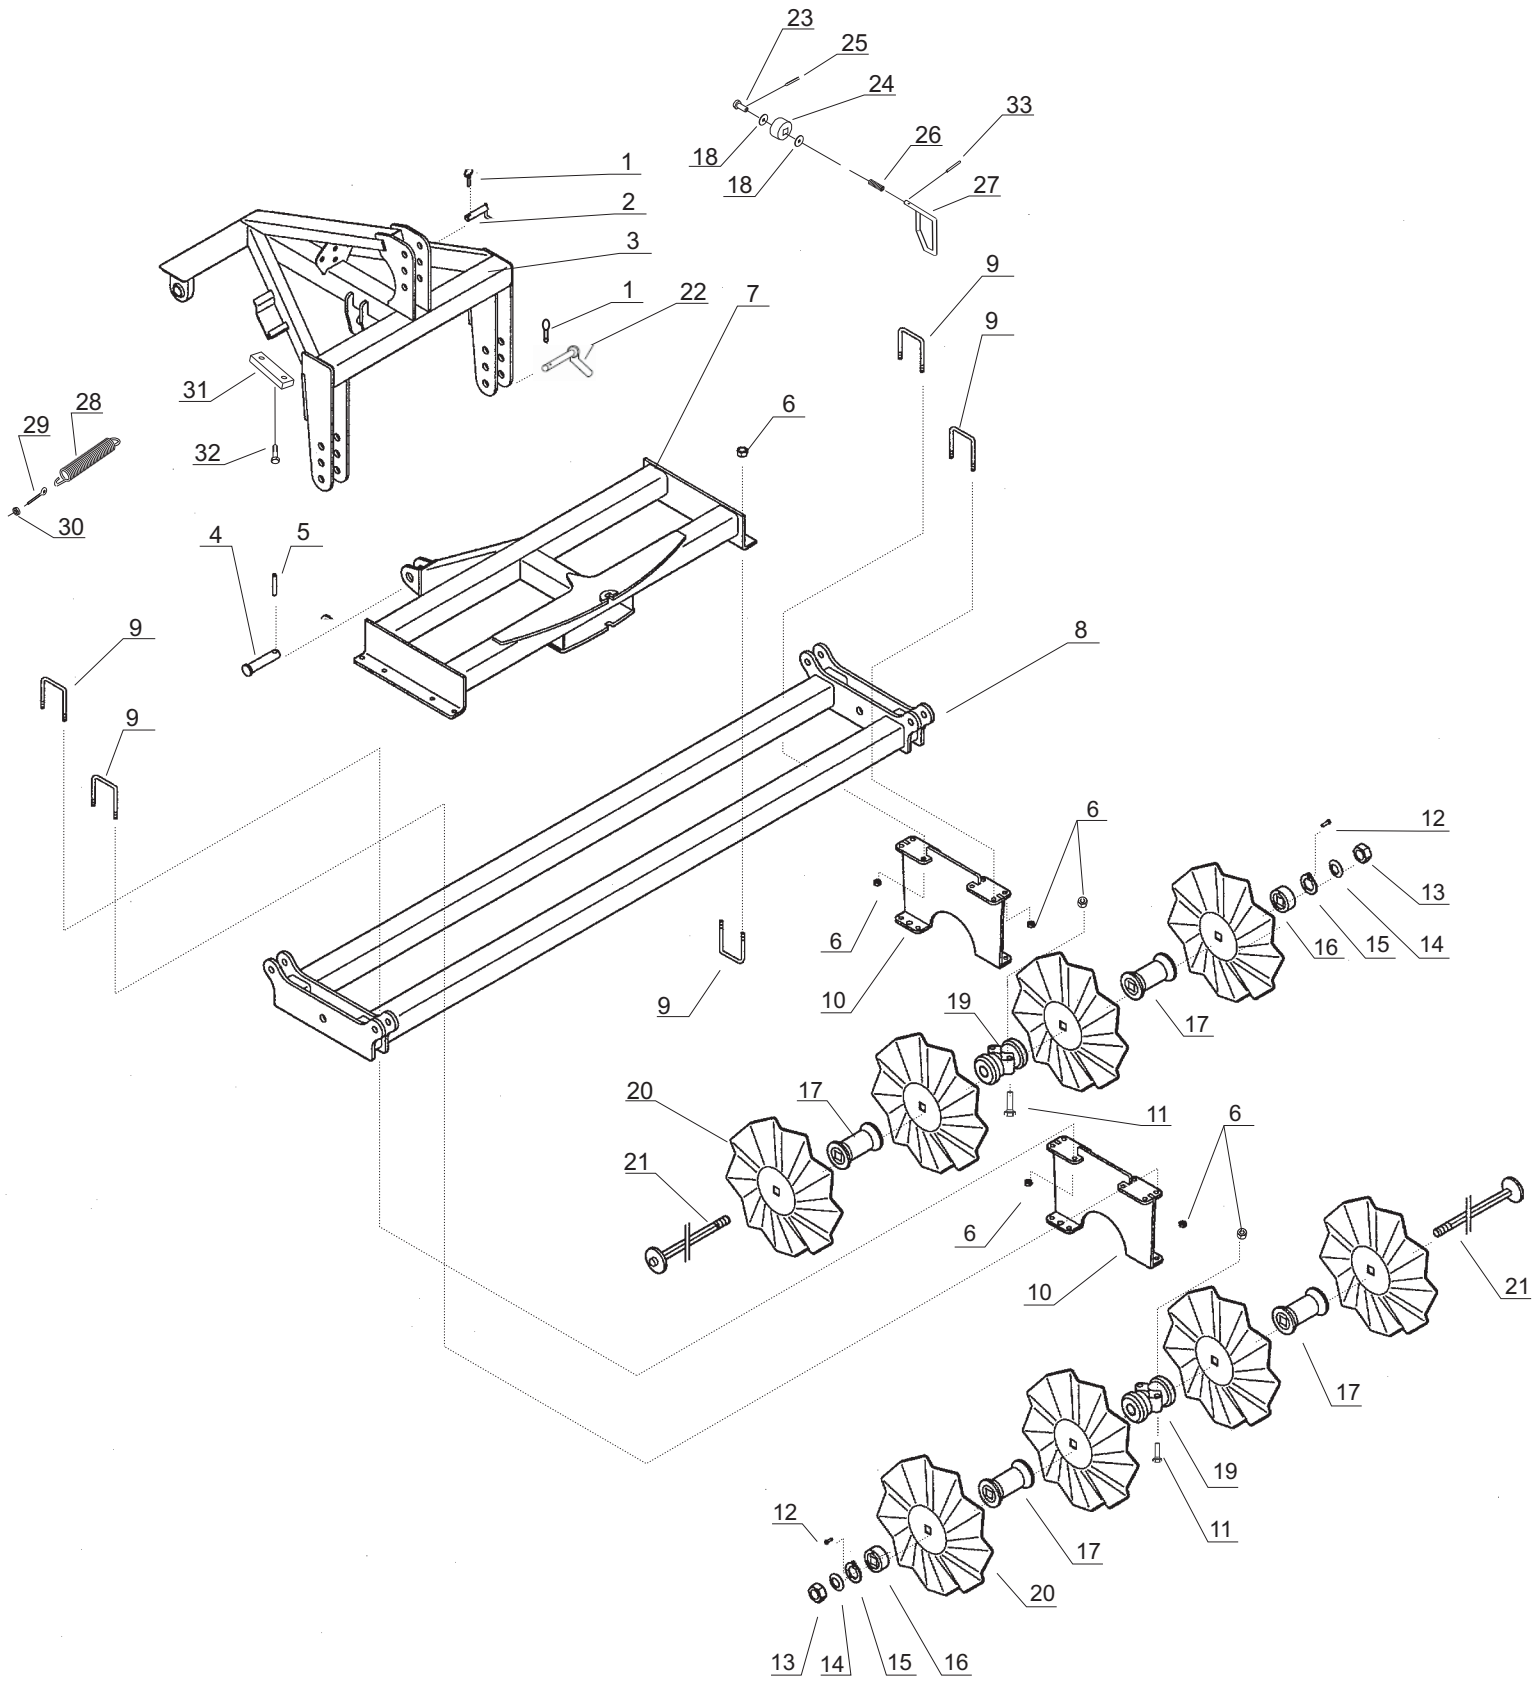

FRONT TERRA-C

Ersatzteilliste
Spare parts list
Liste di pièce de rechange

Tab. 1

Fig.	Serial no.	Part no.	Pieces	Notes	Tab. 1				
1		300323046	3	Sich. Klappstecker	Przetyczka z pierś. Zab.	Linch pin			Fe/Zn5
2		300001941	1	Bolzen kpl	Sworzeń	Socket pin		Ø25x140	
3		7201003030	1	Lenkbock	Rama górna	Top frame			
4		7205302027	1	Bolzen	Sworzeń	Pin			
5		300323010	1	Spannhulse	Kolek spr.	Tension pin	DIN 7343	Ø10x50	Fe/Zn5
6		300316023	24	Mutter-6KT	Nakrętka sam.	Self-locking nut	DIN 985	M16-8-B	Fe/Zn 5
7		7205303017	1	Grundrahmen	Rama dolna	Low frame			
8		7201003003	1	Walzenrahmen	Rama talerzy	Rollerframe			
9		7202301005	16	Buegelschraube	Trzymak	U-bolt		M16	
10		7205303041	3	Walzenlagerbock	Wspornk	Arm			
11		300304077	12	Schraube-6KT	Śruba	Bolt	DIN9121	M16x100	Fe/Zn5
12		300304031	2	Schraube-6KT	Śruba	Bolt	DIN9121	M10x20	Fe/Zn5
13		300316044	2	Spezialmutter	Śruba (spec.)	Bolt (spec.)	DIN980	M30x2	Fe/Zn5
14		7202302007	2	Tellerfeder	Podkładka	Cup spring		60x30.5x2.5	
15		7202302007	2	Sicherungsblech	Podkł. spec.	Washer (spec.)		80x90	
16		7202302006	2	Vorspanning	Tuleja	Ring		40x90	
17		7202302003	24	Distanzelse	Tuleja dyst.	Distance bushing		L=185	
18		300332083	4	Schreibe A37	Podkładka A37	Washer A37	DIN125		Fe/Zn5
19		7202302008	6	Wellenlager	Korpus łoż.	Disc bearing			
20		7202302004	32	Cutterscheibe	Talerz falisty	Cutter disc			
21		7202302009	2	Welle 3m	Oś wału	Shaft 3m			
22		7205302040	2	Bolzen	Sworzeń	Socket pin		Ø28x140	
23		7205303017	1	Bolzen	Sworzeń	Pin			
24		7205303012	1	Rolle	Rolka	Roll			
25		300323039	1	Spannhulse	Kolek spr.	Spring pin	DIN7343	Ø8x50	
26		7205302018	1	Druckfeder	Sprężyna	Spring			
27		7205302030	1	Riegelbolzen	Rygiel	Spindle			
28		101019349	2	Druckfeder	Sprężyna	Spring			
29		300304261	2	Schraube	Śruba oczkowa	Bolt		M16x60	
30		300316023	2	Mutter-6KT	Nakrętka sam.	Lock nut		M16	Fe/Zn5
31		7205303013	2	Teller	Plytka	Cup washer			
32		300308021	4	Schraube-6KT	Śruba	Bolt		M10x30	Fe/Zn5
33		300323020	1	Spannhulse	Kolek spr.	Spring pin	DIN7343	Ø5x36	