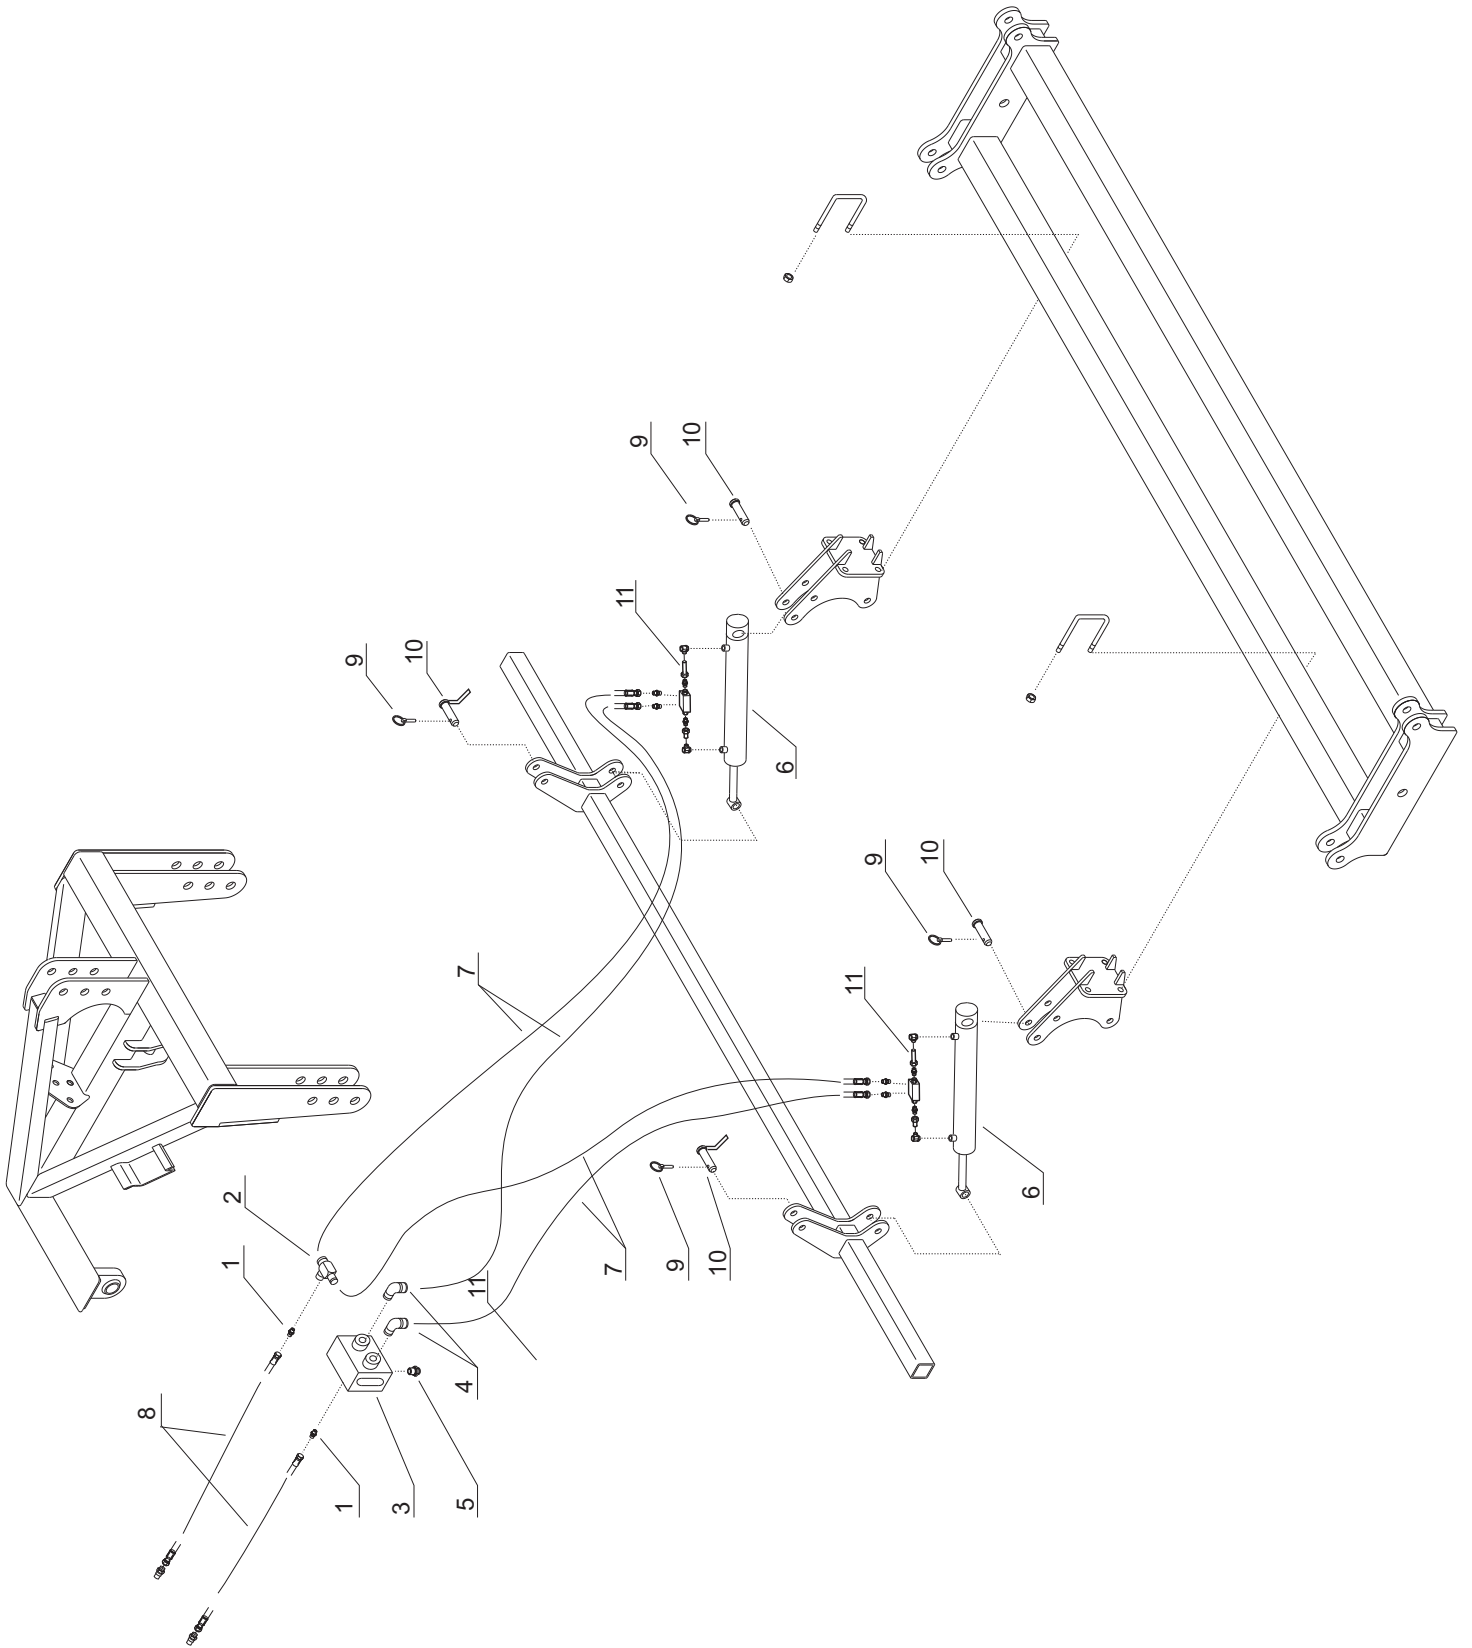

Tab. 5

Tab. 5