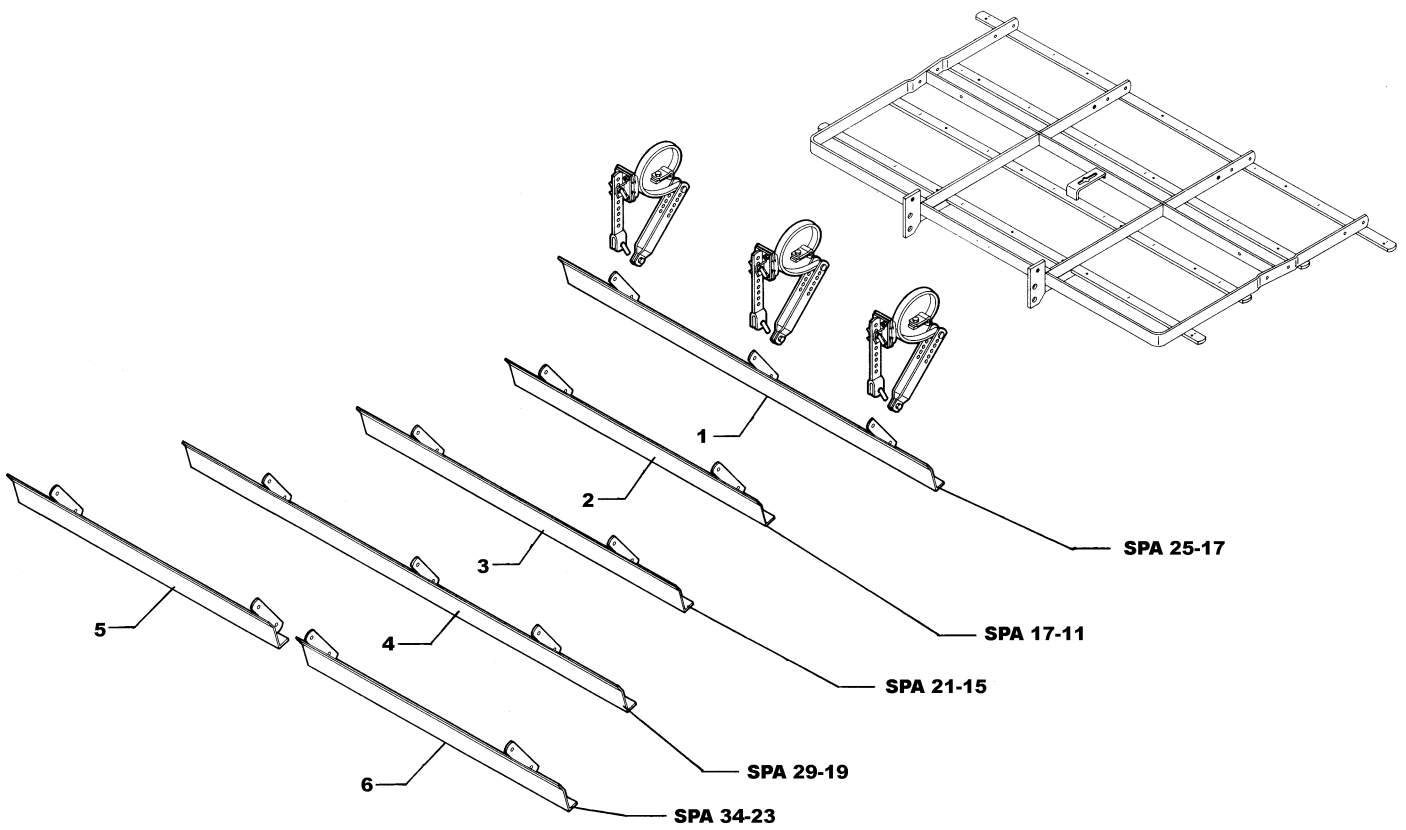

SPA

**Reservedelsliste
Spare parts list
Ersatzteilliste
Onderdelenlijst
Liste de pièce de rechange
Lista dei pezzi di ricambio**

SPA 17-11, 21-15, 25-17, 29-19, 34-23

Fig.	Serial no.	Part no.	Pieces	Notes
1		104 000 016	1	2,2 m f. SPA 25-17
2		104 011 001	1	1,5 m f. SPA 17-11
3		104 012 001	1	1,9 m f. SPA 21-15
4		104 000 018	1	2,6 m f. SPA 29-19
5		104 015 002	1	1,55 m f. SPA 34-23
6		104 015 004	1	1,55 m f. SPA 34-23
10		101 000 403	2	
11		104 010 002	2	
12		102 000 001	1	
13		104 000 010	1	
14		100 333 011	1	Hair pin clip ø4 mm
15		104 000 013	2	
16		100 315 016	4	Nut M12
17		100 333 003	1	Split pin ø4 x 25 mm
CPL:		102 000 000	1	Fig. 10 + 12 + 16
CPL:		104 000 009	1	Fig. 10 - 17
20		104 000 004	1	
CPL:		101 000 507	1	Fig. 21 + 22
23		104 000 008	1	
24		100 333 011	1	Hair pin clip ø4
25		104 000 005	1	
26		104 000 007	1	
27		100 302 026	1	Bolt with nut, M12 x 45 mm
CPL:		104 000 002	1	Fig. 20 - 27