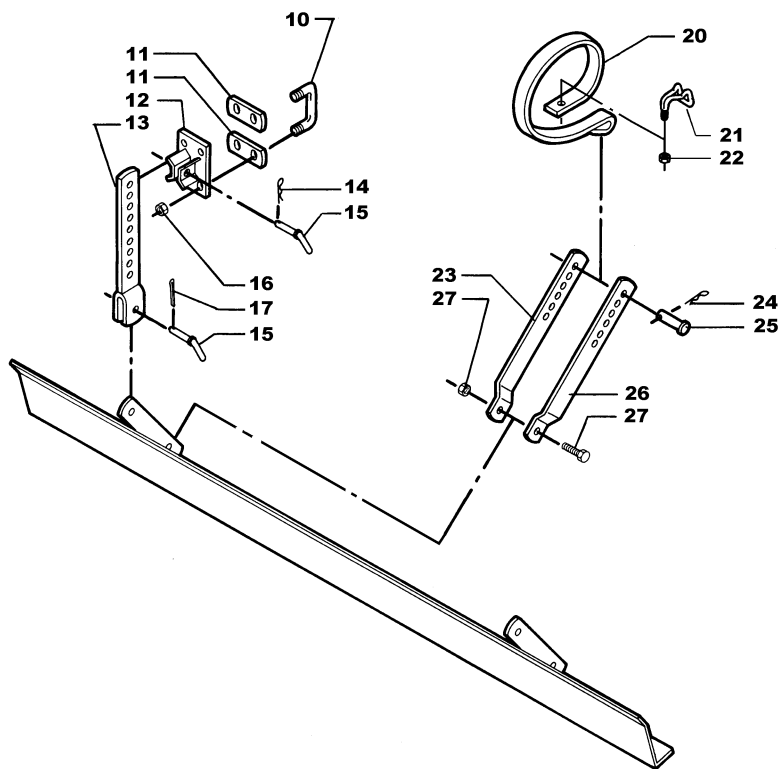

SPA

**Reservedelsliste
Spare parts list
Ersatzteilliste
Onderdelenlijst
Liste de pièce de rechange
Lista dei pezzi di ricambio**

SPA 17-11, 21-15, 25-17, 29-19, 34-23

Fig.	Serial no.	Part no.	Pieces	Notes
1		104 000 016	1	2,2 m f. SPA 25-17
2		104 011 001	1	1,5 m f. SPA 17-11
3		104 012 001	1	1,9 m f. SPA 21-15
4		104 000 018	1	2,6 m f. SPA 29-19
5		104 015 002	1	1,55 m f. SPA 34-23
6		104 015 004	1	1,55 m f. SPA 34-23
10		101 000 403	2	
11		104 010 002	2	
12		102 000 001	1	
13		104 000 010	1	
14		100 333 011	1	Hair pin clip ø4 mm
15		104 000 013	2	
16		100 315 016	4	Nut M12
17		100 333 003	1	Split pin ø4 x 25 mm
CPL:		102 000 000	1	Fig. 10 + 12 + 16
CPL:		104 000 009	1	Fig. 10 - 17
20		104 000 004	1	
CPL:		101 000 507	1	Fig. 21 + 22
23		104 000 008	1	
24		100 333 011	1	Hair pin clip ø4
25		104 000 005	1	
26		104 000 007	1	
27		100 302 026	1	Bolt with nut, M12 x 45 mm
CPL:		104 000 002	1	Fig. 20 - 27