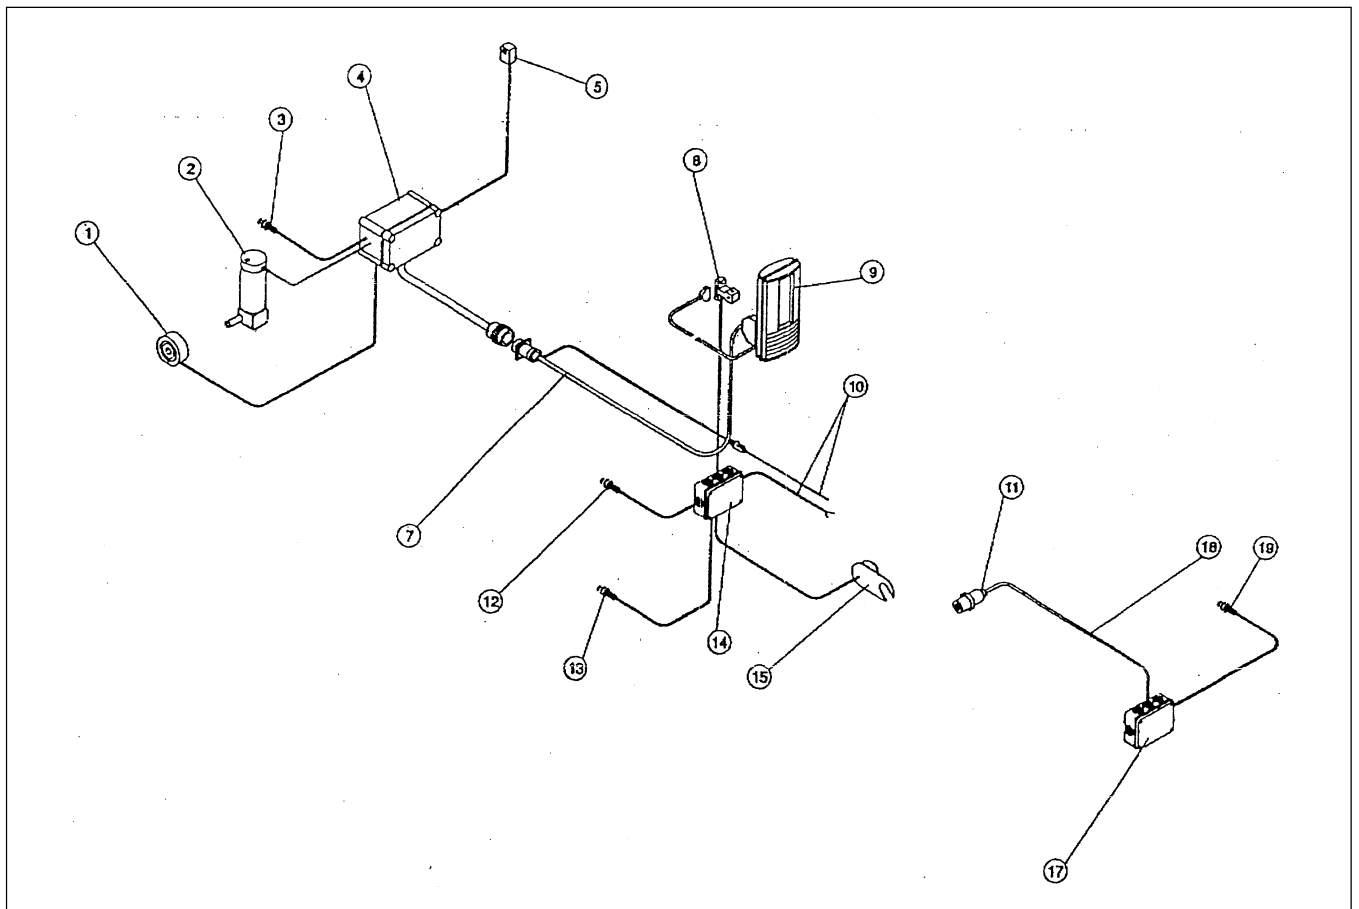

6. Pièces de rechange

EI-System

Position	Ref.	Description
1	7002155779	Capteur de rotation
2	7000602943	Moteur
2a	7000602953	Capteur moteur
3	7000603122	Capteur turbine
4	7000603120	Boite de commande moteur
5	7009603765	Capteur niveau de trémie
7	7000603119	Faisceau tracteur avant avec support
8	7000603088	Faisceau tracteur arrière comprenant rep. 8-10-14-15
9	7000603087	Ordinateur LH 5000 cosse pour branchement batterie (inclus dans rep.8)
11	7009603555	Prise 7 poles male
12	7000603269	Capteur de comptage
13	7000603070	Capteur de roue tracteur
14		Boite de connection (inclus dans rep. 8)
15	7009603556	Prise 7 poles femelle
17	7000603072	Boite de connection
17a	7000603509	Circuit imprimé pour jalonnage
17b	7000602980	Relai 12V
18		Inclus dans rep. 17
19	7000603269	Capteur de comptage