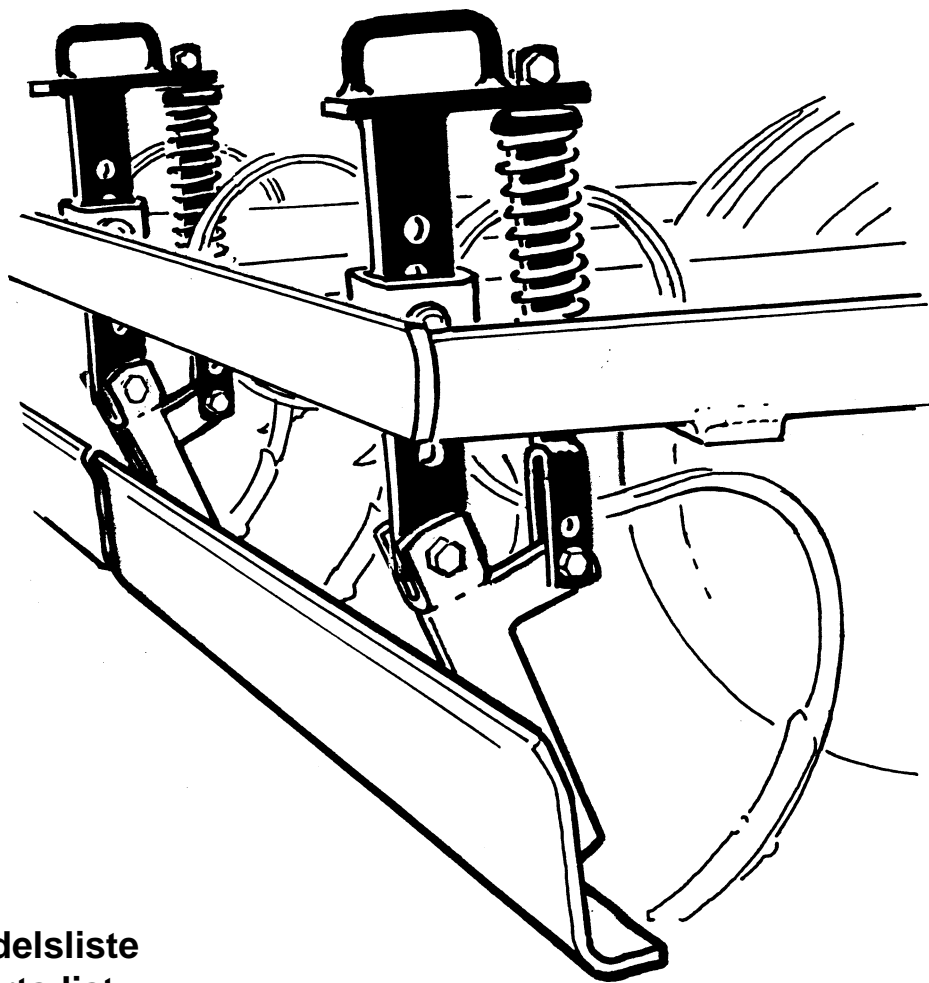

SPAGC

**Reservedelsliste
Spare parts list
Ersatzteilliste
Onderdelenlijst
Liste de pièce de rechange
Lista dei pezzi di ricambio**