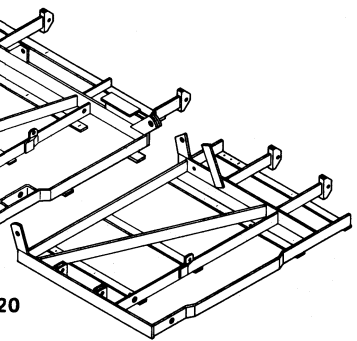

## Levelling bars type:

- SPAGC 25
- SPAGC 29
- SPAGC 33
- SPAGC 12
- SPAGC 18
- SPAGC 18
- SPAGC 24
- SPAGC 30
- SPAGC 34

Fig.	Serial no.	Part no.	Pieces	Notes
1		104 050 005		Set screw M12 x 25 mm
2		103 040 109		
3		104 051 013		
4		100 306 042		
5		104 050 009		
6		100 306 045		Set screw M12 x 45 mm
7		100 316 005		
8		104 000 013		Lock nut M12
9		100 333 011		
10		100 333 040		
20		104 050 074		L = 1260 mm
21		104 050 012		
22		104 050 074		
23		104 050 090		
24		104 050 013		L = 1470 mm
25		104 050 014		L = 1260 mm
26		104 050 015		
27		104 050 016		
28		104 050 065		
29		104 050 067		
30		104 050 017		L = 780 mm
31		104 050 018		
32		104 050 019		
33		104 050 079		
				L = 450 mm
				L = 450 mm
				L = 800 mm
				L = 800 mm
				L = 700 mm
				L = 700 mm
				L = 1050 mm
				L = 1050 mm
				L = 1260 mm
				L = 1500 mm

- 20
- SGC & PGC 25
- SGC & PGC 29
- 25
- SGC & PGC 33
- SGC & PGC 12
- SGC & PGC 18
- SGC & PGC 18
- SGC & PGC 24
- SGC & PGC 30
- SGC & PGC 34

**For Cultivators type:**