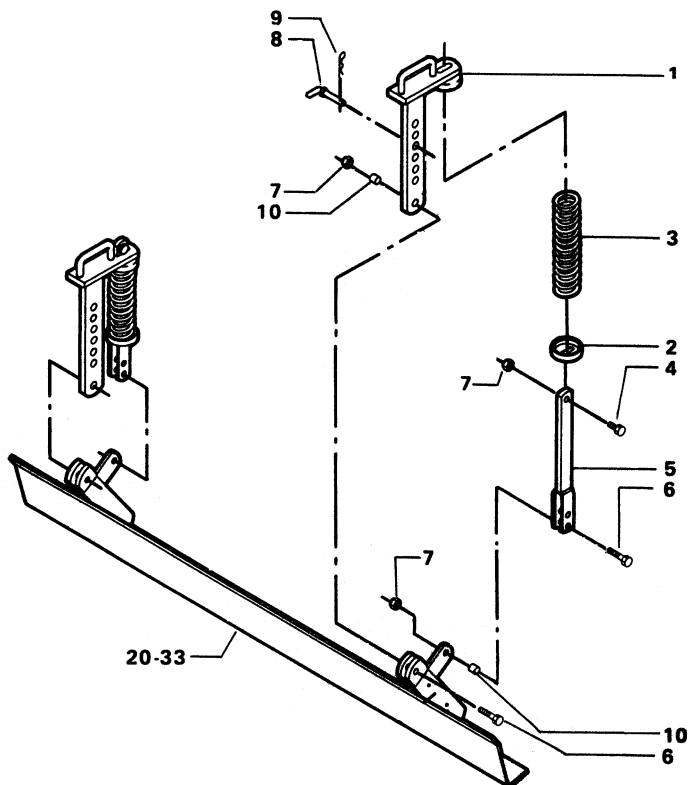

## ***SPAGC***

**Reservedelsliste  
Spare parts list  
Ersatzteilliste  
Onderdelenlijst  
Liste de pièce de rechange  
Lista dei pezzi di ricambio**

## Levelling bars type:

- SPAGC 25
- SPAGC 29
- SPAGC 33
- SPAGC 12
- SPAGC 18
- SPAGC 18
- SPAGC 24
- SPAGC 30
- SPAGC 34

Fig.	Serial no.	Part no.	Pieces	Notes
1		104 050 005		Set screw M12 x 25 mm
2		103 040 109		
3		104 051 013		
4		100 306 042		
5		104 050 009		
6		100 306 045		Set screw M12 x 45 mm
7		100 316 005		
8		104 000 013		Lock nut M12
9		100 333 011		
10		100 333 040		
20		104 050 074		L = 1260 mm
21		104 050 012		
22		104 050 074		
23		104 050 090		
24		104 050 013		L = 1470 mm
25		104 050 014		L = 1260 mm
26		104 050 015		
27		104 050 016		
28		104 050 065		
29		104 050 067		
30		104 050 017		L = 780 mm
31		104 050 018		
32		104 050 019		
33		104 050 079		
				L = 450 mm
				L = 450 mm
				L = 800 mm
				L = 800 mm
				L = 700 mm
				L = 700 mm
				L = 1050 mm
				L = 1050 mm
				L = 1260 mm
				L = 1500 mm