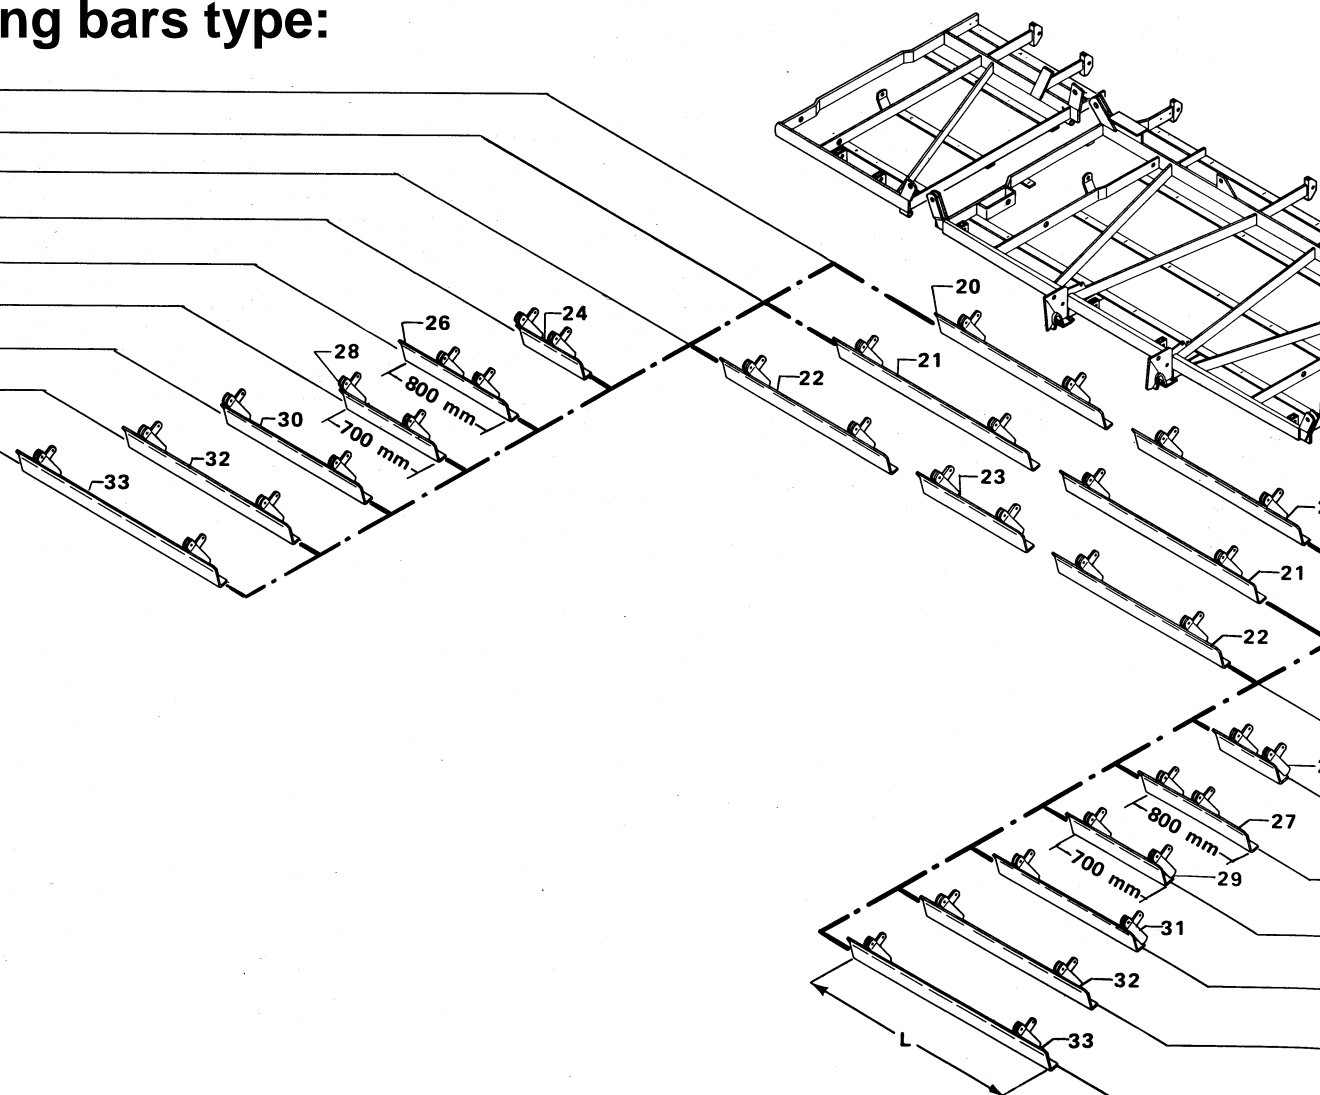

## Levelling bars type:

- SPAGC 25
- SPAGC 29
- SPAGC 33
- SPAGC 12
- SPAGC 18
- SPAGC 18
- SPAGC 24
- SPAGC 30
- SPAGC 34

Fig.	Serial no.	Part no.	Pieces	Notes
1		104 050 005		Set screw M12 x 25 mm
2		103 040 109		
3		104 051 013		
4		100 306 042		
5		104 050 009		
6		100 306 045		Set screw M12 x 45 mm
7		100 316 005		
8		104 000 013		Lock nut M12
9		100 333 011		
10		100 333 040		
20		104 050 074		L = 1260 mm
21		104 050 012		
22		104 050 074		
23		104 050 090		
24		104 050 013		L = 1470 mm
25		104 050 014		L = 1260 mm
26		104 050 015		
27		104 050 016		
28		104 050 065		
29		104 050 067		
30		104 050 017		L = 780 mm
31		104 050 018		
32		104 050 019		
33		104 050 079		
				L = 450 mm
				L = 450 mm
				L = 800 mm
				L = 800 mm
				L = 700 mm
				L = 700 mm
				L = 1050 mm
				L = 1050 mm
				L = 1260 mm
				L = 1500 mm

- 20
- SGC & PGC 25
- SGC & PGC 29
- 25
- SGC & PGC 33
- SGC & PGC 12
- SGC & PGC 18
- SGC & PGC 18
- SGC & PGC 24
- SGC & PGC 30
- SGC & PGC 34

**For Cultivators type:**