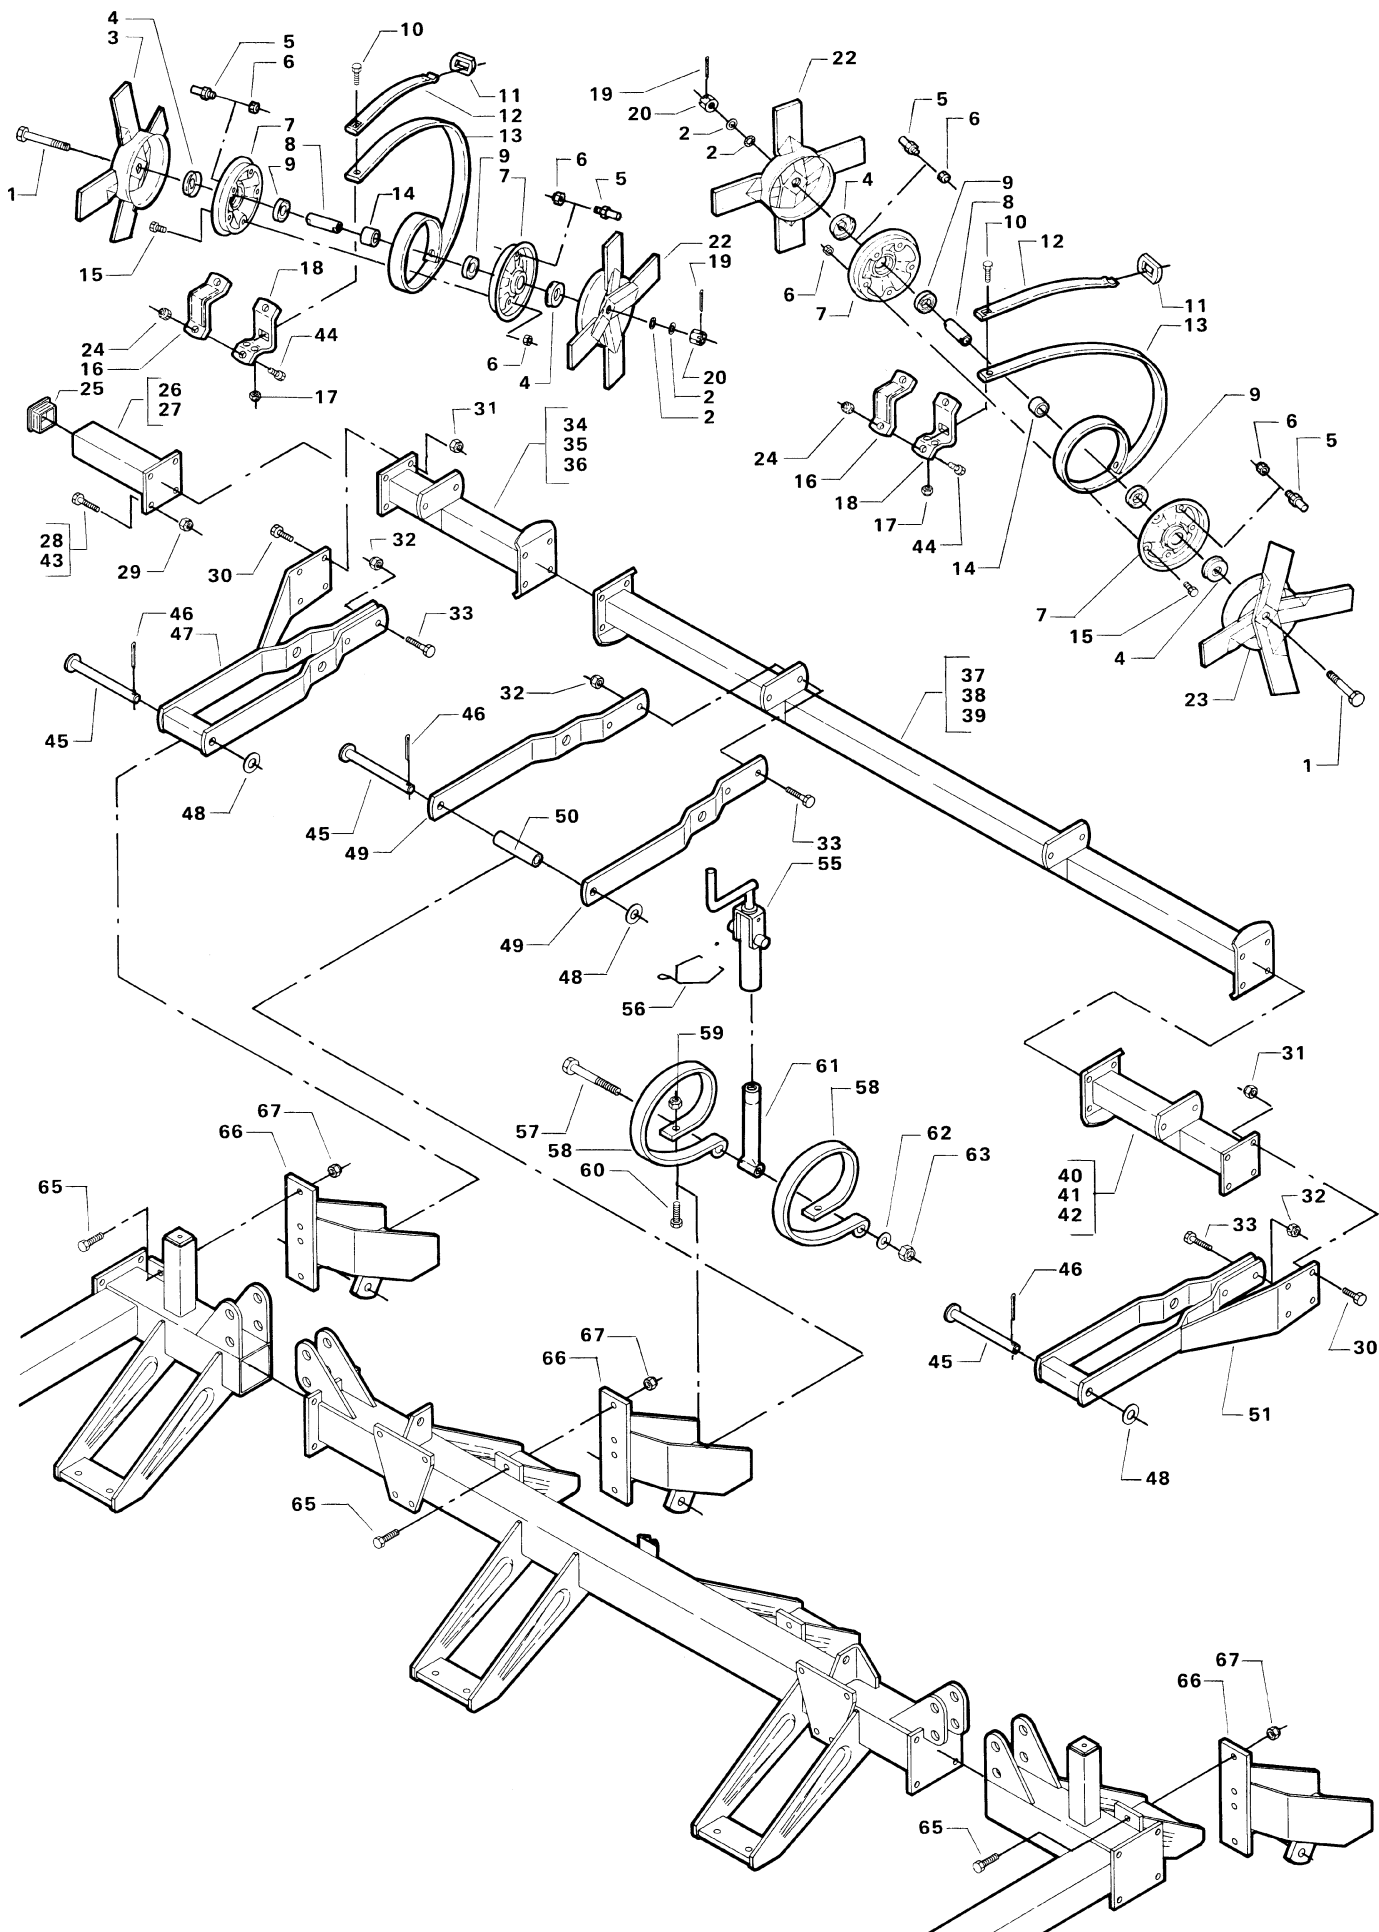

FUVF 2000/4000

Reservedelsliste
Spare parts list
Ersatzteilliste
Onderdelenlijst
Liste de pièce de rechange
Lista dei pezzi di ricambio

Fig.	Serial no.	Part no.	Pieces	Notes
1 2 3 4 5		105 070 120 100 331 082 105 070 019 105 070 033 105 070 059		Bolt M16 x 120 mm Conic springwasher M16 DIN6796
6 7 8 9 10		100 316 003 105 070 030 105 070 112 100 401 032 100 304 033		Lock nut M8 Ball bearing 6205-2RS Set screw M12 x 35 mm
11 12 13 14 15		105 070 117 105 070 109 105 070 115 105 070 111 100 306 014		Set screw M8 x 15 mm
16 17 18 19 20		105 070 104 100 316 005 105 070 116 100 333 003 100 316 038		Lock nut M12 Split pin \varnothing 4 x 25 mm Slotted nut M16
22 23 24 25		105 070 024 105 070 012 100 316 026 105 070 106 100 414 009		Lock nut M14 Repair kit. Fig. 16+18+24+44 Plast plug 60 x 60 x 5 mm
26 27 28 29 30		105 077 014 105 077 030 100 306 045 100 316 005 100 304 033		FUVF 2002 FUVF 2004 Bolt M12 x 45 mm for FUVF 2002 Lock nut M12 Set screw M12 x 35 mm
31 32 33 34 35		100 316 005 100 316 005 100 306 046 105 077 023 105 077 072		Lock nut M12 Lock nut M12 Bolt M12 x 50 mm FUVF 4004/6 right FUVF 4008 right
36 37 38 39 40		105 077 075 105 077 028 105 077 056 105 077 010 105 077 011		FUVF 4012 right FUVF 2007 FUVF 4209/11 FUVF 4313/15 FUVF 4004/6 left
41 42 43 44 45		105 077 074 105 077 077 100 304 033 100 308 044 105 077 017		FUVF 4008 left FUVF 4012 left Set screw M12 x 35 mm for FUVF 2004 Set screw M14 x 40 mm Pin \varnothing 20 x 192 mm
46 47 48 49 50		100 333 008 105 077 034 100 331 009 105 077 032 105 077 019		Split pin \varnothing 8 x 40 mm Flat washer M20 Spacer \varnothing 27/22 x 122 mm
51 55 56 57 58		105 077 033 105 073 010 101 000 064 100 306 095 105 077 093		Bolt M16 x 140 mm
59 60 61 62 63		100 316 005 100 306 044 105 073 009 100 331 021 100 316 006		Lock nut M12 Set screw M12 x 40 mm Flat washer \varnothing 35/17.5 x 3 mm Lock nut M16
65 66 67		100 306 056 105 077 060 100 316 006		Set screw M16 x 45 mm Lock nut M16