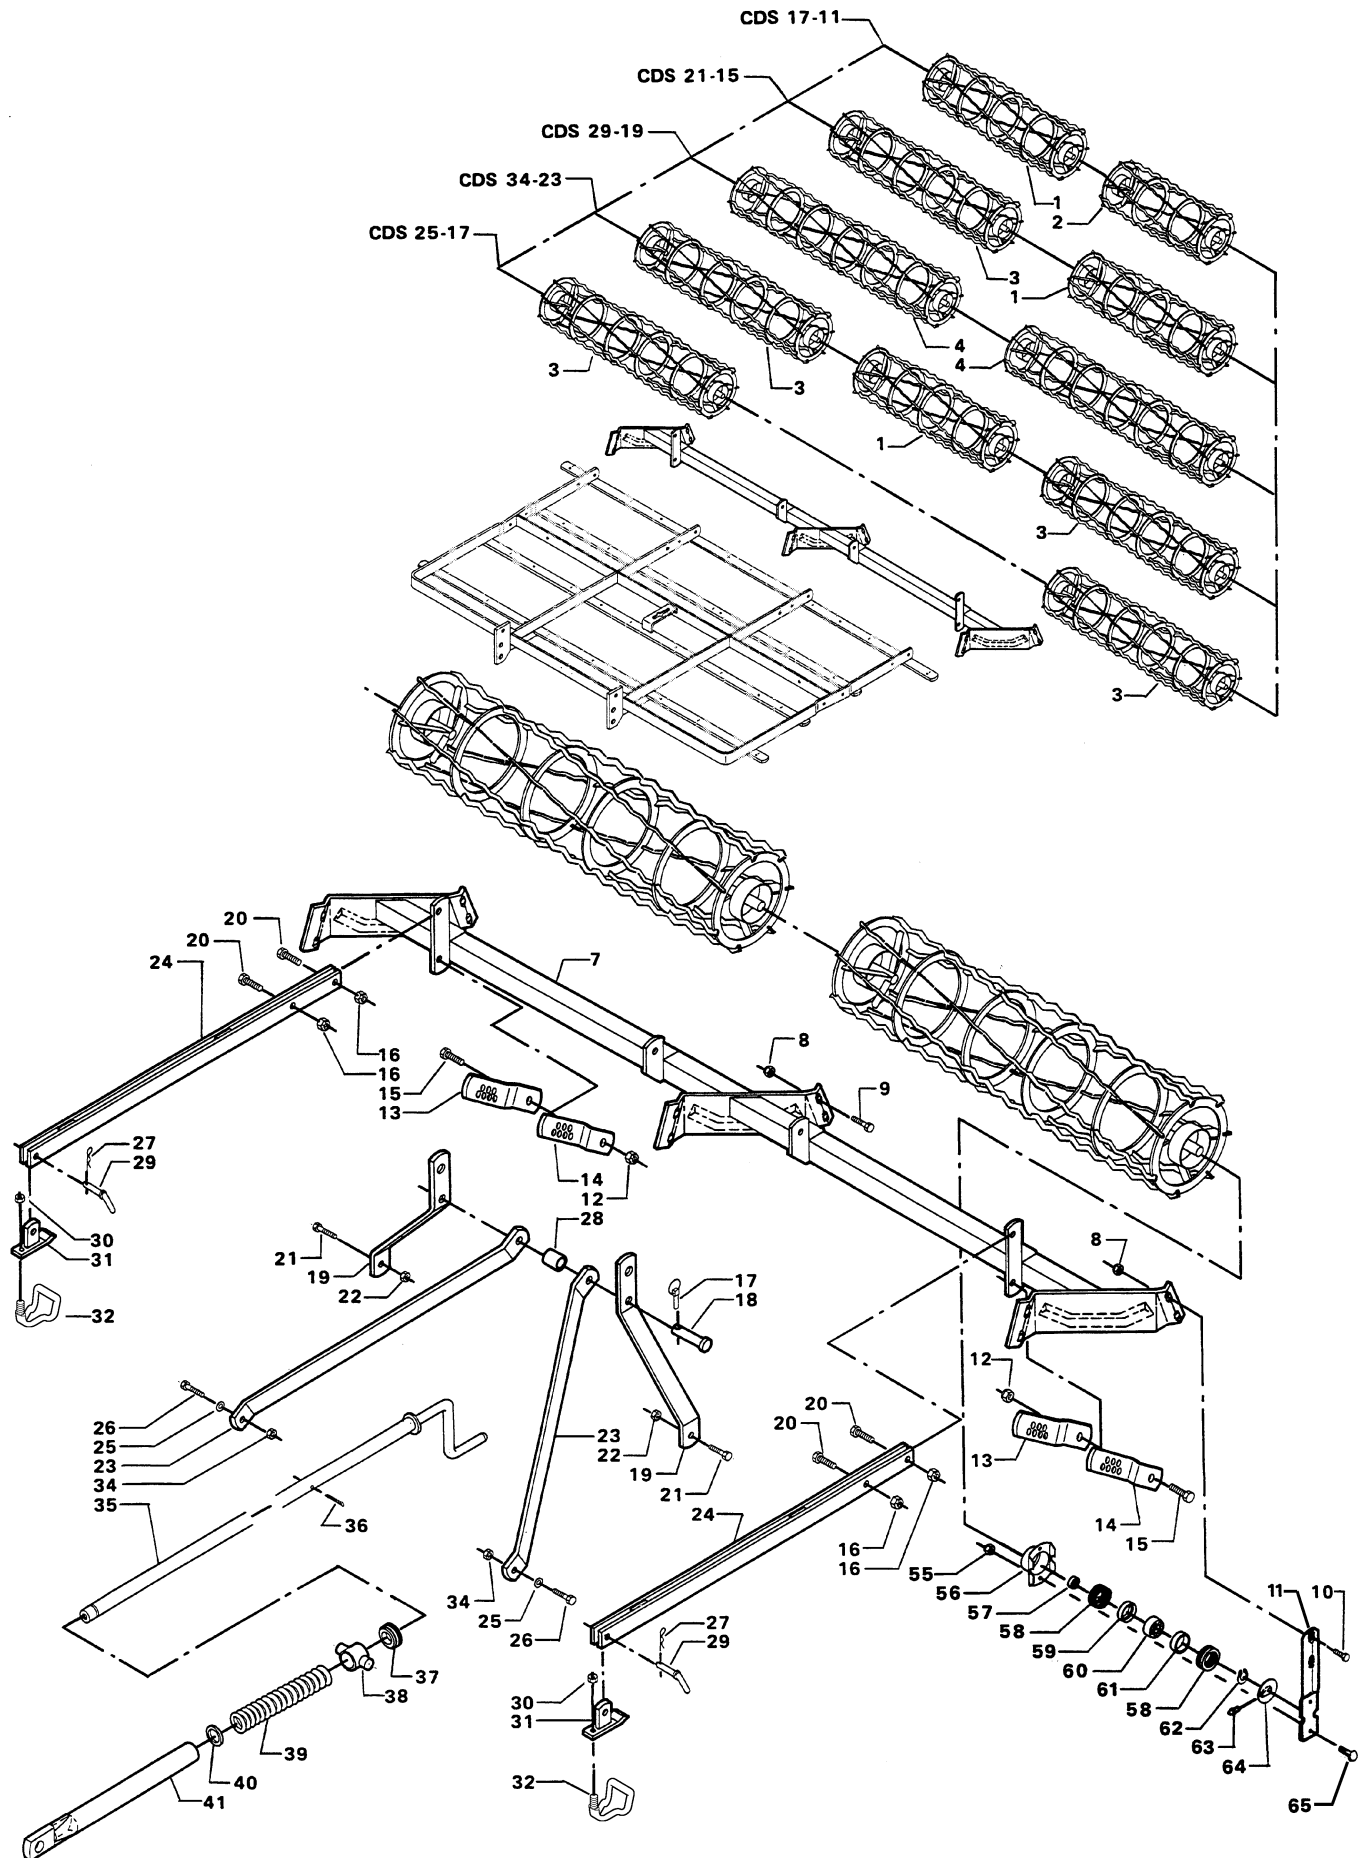

# CDS 17-11, 21-15, 25-17, 29-19 & 34-23

Fig.	Serial no.	Part no.	Pieces	Notes
1 2 3 4 7		103 018 001 103 018 000 103 018 006 103 018 007 103 091 011	1	"1000" for CDS 17-11, 21-15 & 34-23 "800" for CDS 17-11 "1200" for CDS 21-15, 25-17 & 34-23 "1400" for CDS 29-19 For CDS 17-11
8		103 092 009 103 093 009 103 094 008 103 095 023 100 316 004	1 1 1 1 12/16	For CDS 21-15 For CDS 25-17 For CDS 29-19 For CDS 34-23 Lock nut M10
9 10 11 12 13		100 306 032 100 306 030 103 000 268 100 316 005 103 090 041	4/8 8 1 2 2	Set screw M10 x 40 mm set screw M10 x 30 mm  Lock nut M12
14 15 16 17 18		103 090 042 100 306 044 100 316 005 100 333 014 103 010 144	2 2 2 1 1	Set screw M10 x 40 mm Lock nut M12 Lynch pin $\varnothing$ 9.5 mm $\varnothing$ 19 x 102 mm
19 20 21 22 23		103 090 058 100 306 044 100 304 033 100 315 016 103 090 026	2 4 2 2 2	Set screw M12 x 40 mm Set screw M12 x 35 mm Nut M12
24 25 26 27 28		103 090 038 100 331 007 100 306 044 100 333 011 103 090 059	2 2 2 2 1	Flat washer M12 Set screw M10 x 40 mm Hair pin split $\varnothing$ 4 mm
29 30 31 32 34		104 000 013 100 315 016 103 090 008 101 000 693 100 315 016	2 2 2 2 2	Nut M12   Nut M12
35 36 37 38 39		103 000 462 100 333 031 103 010 049 105 018 067 103 000 063	1 1 1 1 1	Split pin $\varnothing$ 10 x 56 mm
40 41 63 Cpl:		103 010 045 105 018 002 100 421 000 103 000 454	1 1 4/6 4/6	Grease nipple M6 Incl. items 55 - 65