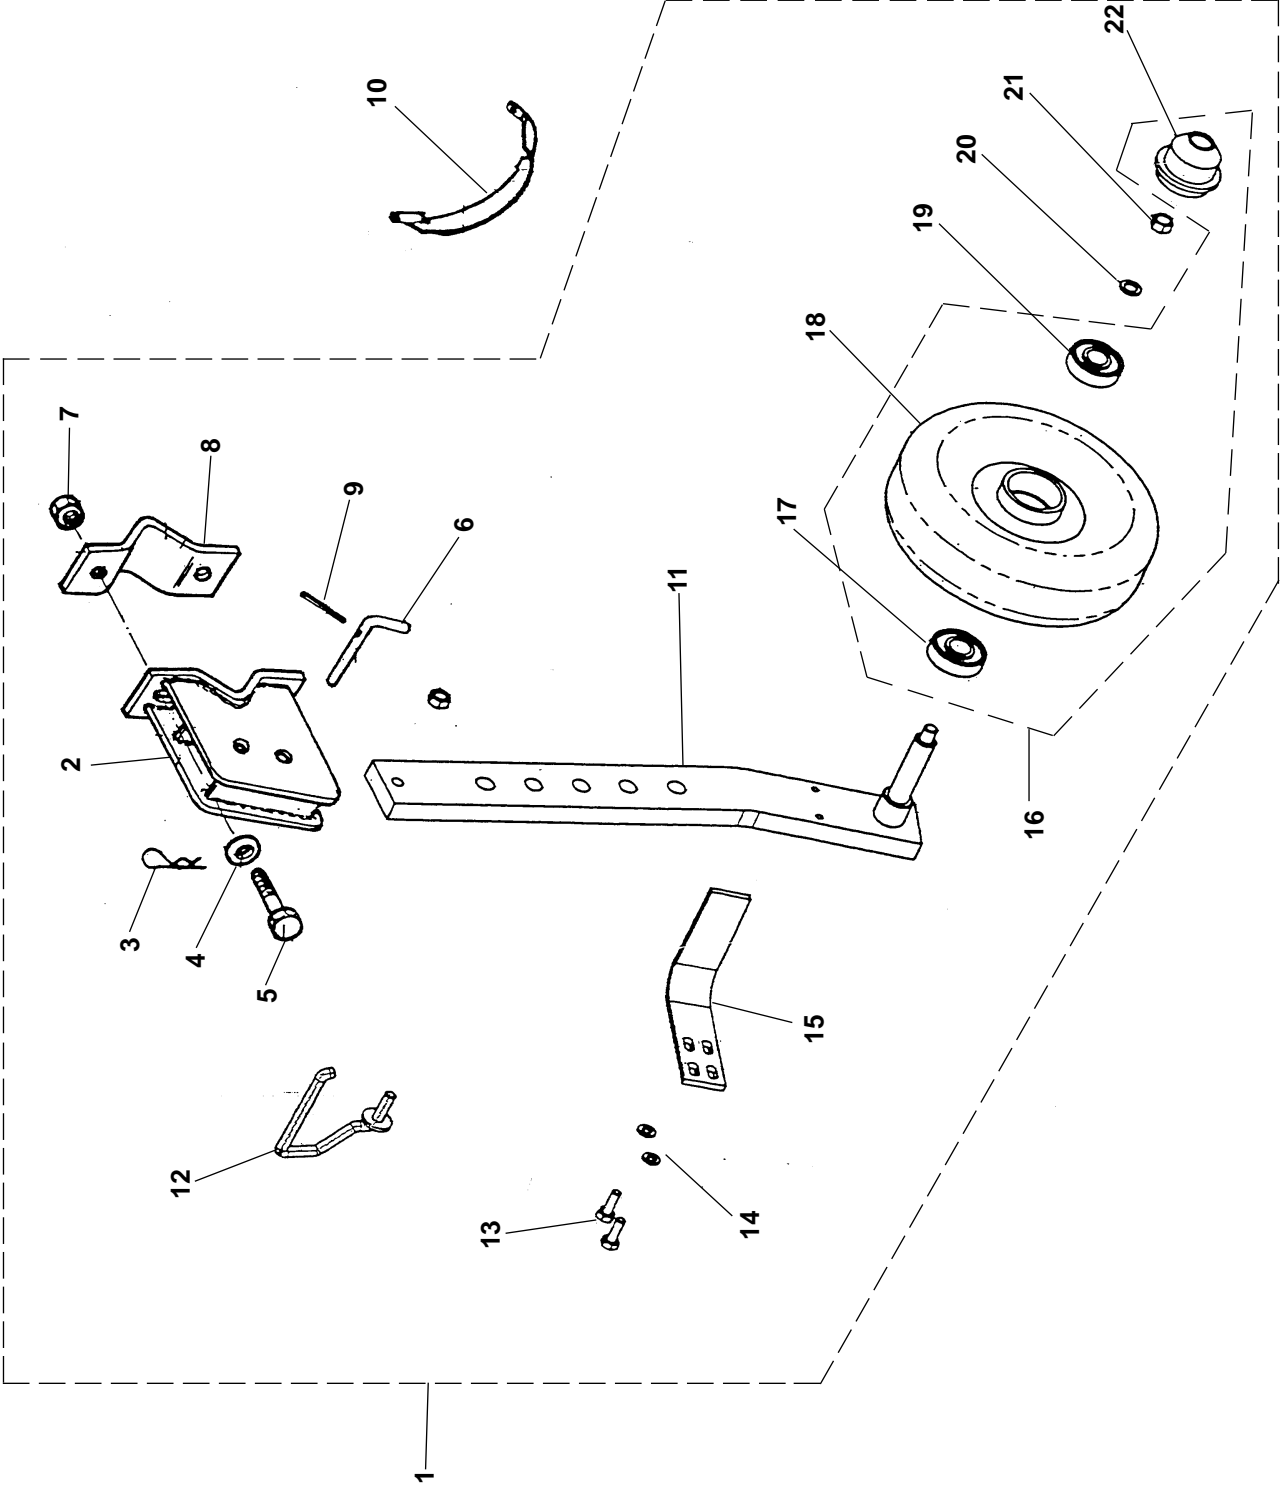

ROTAVATOR 300

Fig.	Serial nº	Part nº	Pieces	Notes
1		74202030020	1	Grease nipple
2		74000649263	1	
3		74000649704	1	
4		300304056	4	Bolt M12 x 30 mm
5		300332022	4	Spring washer M12
6		74253572171	1	Bearing # 6207
7		300316021	10	Self locking nut M12
8		74000665184R	1	90
8		74000665182R	1	100
8		74000665183R	1	115
8		74000665184R	1	125
8		74000665185R	1	140
8		74000665186R	1	150
8		74000668250	1	180
9		300304056	6	Bolt M12 x 30 mm
10		300332022	6	Spring washer M12
11		74000649784R	1	
12		74262721031	1	Seal 2 3/4" x 2 1/8" x 5/6"
13		74208001325	1	Circlip I-85
14		74203026020	1	Belleville
15		74000640114	1	Special Nut
16		74254585191	1	Bearing # 6209
17		74 000665218	1	
18		74202070660	1	O Ring 44 x 48 x 2 mm
19		74000665202	1	
20		73000665149V	#	<
21		7400009852	#	Special bolt
22		73108071240	#	Spring washer
23		74000061188	#	Special nut
24		73000665150V	#	>
25		74000640114	1	Special nut
26		74203026160	1	Belleville
27		74208001310	1	Circlip I-72
28		74000649235	1	
29		74266045072	1	Seal 60 x 45 x 7 mm
30		74000649237	1	

ROTAVATOR 300

ROTAVATOR 300

Fig.	Serial n°	Part n°	Pieces	Notes	
1		74966927700	1	Complet kit	
2		71000633546V	2		
3		71208014450	2		Pin
4		74308120020	4		Flat washer M12
5		71301212550	4		Bolt M12 x 55 mm.
6		71000629977	2	Pin	
7		71307212050	4		Selflocking nut M12
8		71000633547V	2	Pin	
9		71208012470	2		
10		74000667813V	1		
11		74966861300V	1		◀
11		74966861500V	1	▶	
12		74966887700V	2	Bolt M8 x 40 mm Flat washer M8	
13		71301208400	4		
14		74308080020	4		
15		71000653647V	2		
16		74000666960	2	Wheel assy	
17		71252055155	2	Bearing #6304	
18		74209086450	2	Wheel Ø 250 mm	
19		71252055155	2	Bearing #6304	
20		74308120025	2	Spring washer M12	
21		71307212050	2	Self locking nut M12	
22		74209080440	2	Cap	