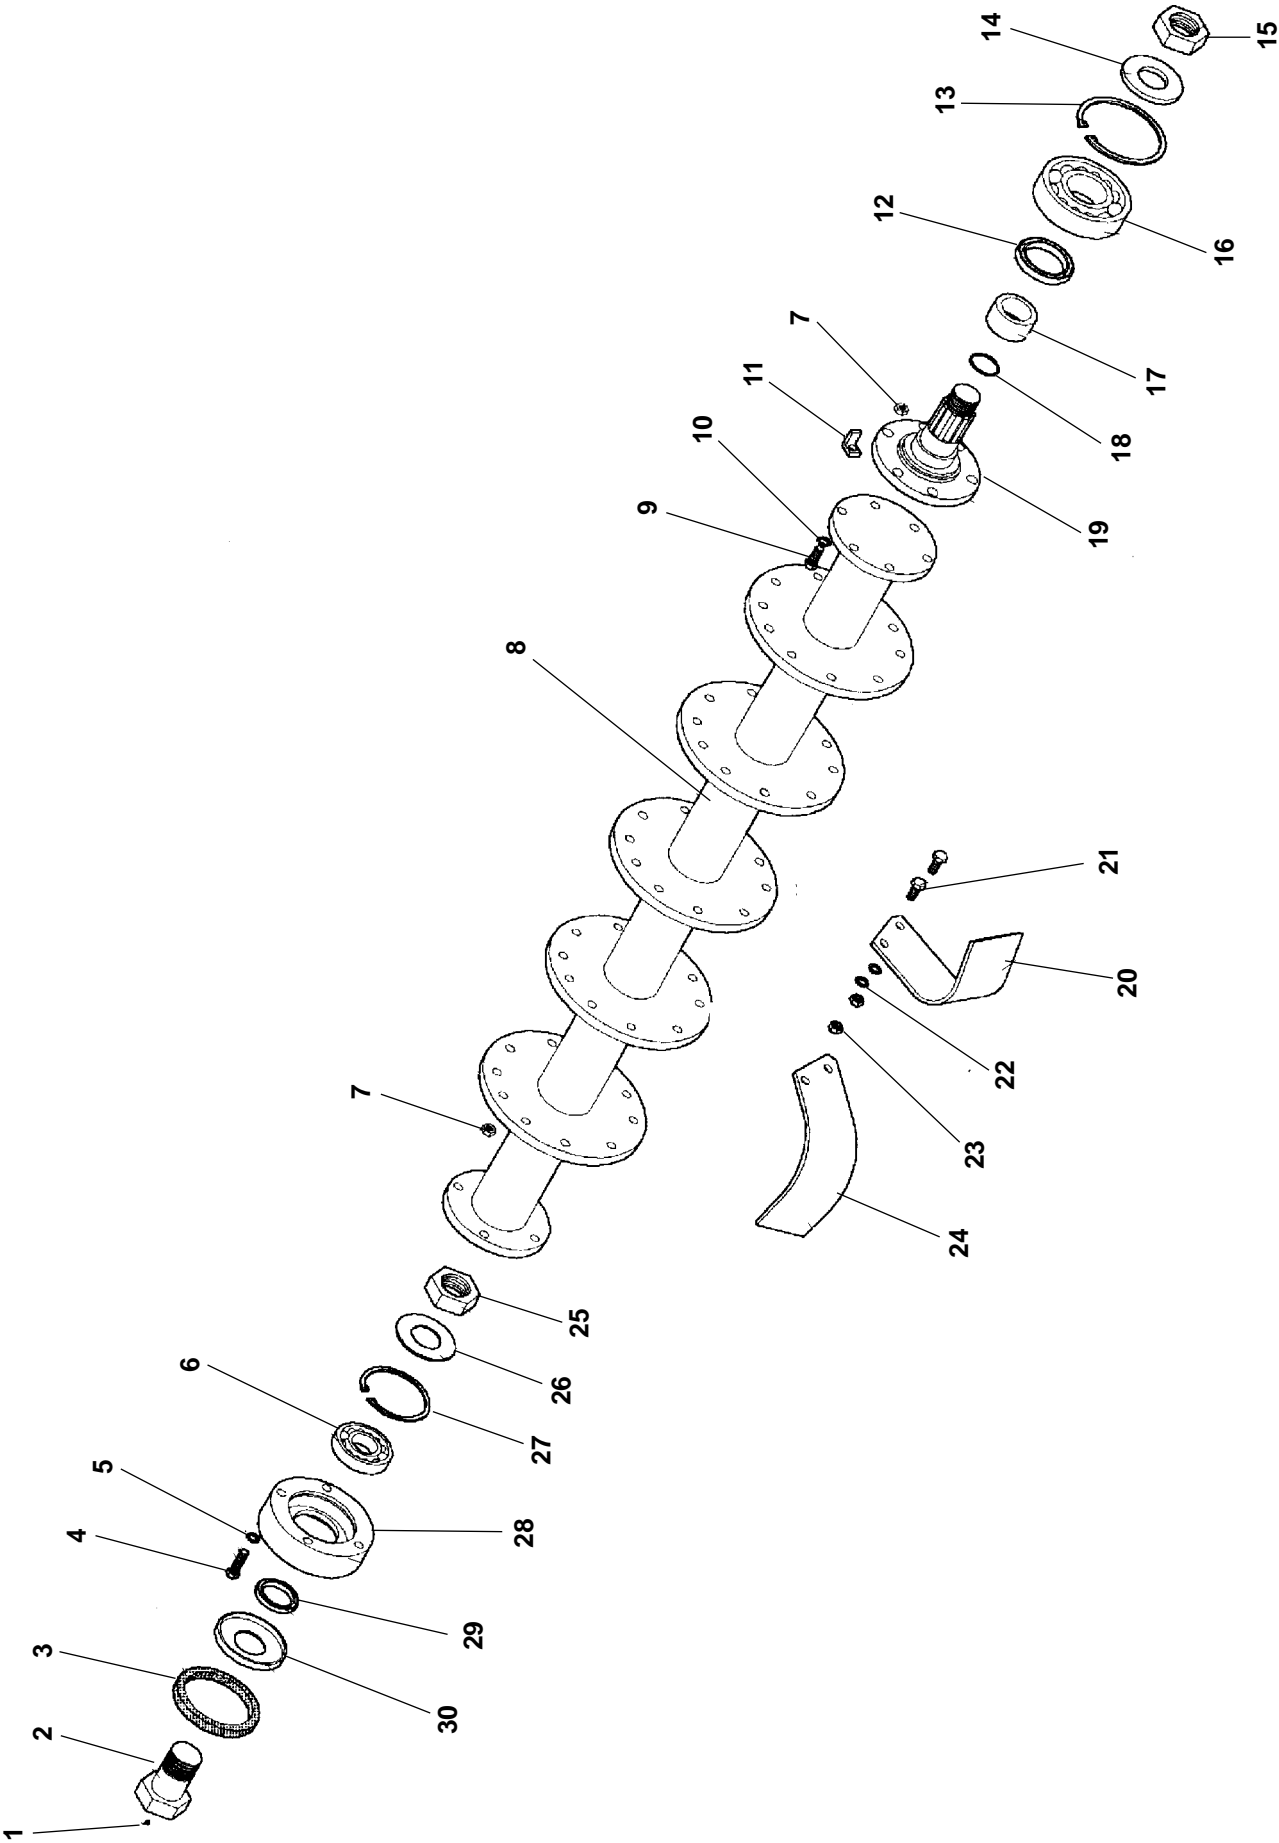

ROTAVATOR 300

Fig.	Serial nº	Part nº	Pieces	Notes
1		74202030020	1	Grease nipple
2		74000649263	1	
3		74000649704	1	
4		300304056	4	Bolt M12 x 30 mm
5		300332022	4	Spring washer M12
6		74253572171	1	Bearing # 6207
7		300316021	10	Self locking nut M12
8		74000665184R	1	90
8		74000665182R	1	100
8		74000665183R	1	115
8		74000665184R	1	125
8		74000665185R	1	140
8		74000665186R	1	150
8		74000668250	1	180
9		300304056	6	Bolt M12 x 30 mm
10		300332022	6	Spring washer M12
11		74000649784R	1	
12		74262721031	1	Seal 2 3/4" x 2 1/8" x 5/6"
13		74208001325	1	Circlip I-85
14		74203026020	1	Belleville
15		74000640114	1	Special Nut
16		74254585191	1	Bearing # 6209
17		74 000665218	1	
18		74202070660	1	O Ring 44 x 48 x 2 mm
19		74000665202	1	
20		73000665149V	#	<
21		7400009852	#	Special bolt
22		73108071240	#	Spring washer
23		74000061188	#	Special nut
24		73000665150V	#	>
25		74000640114	1	Special nut
26		74203026160	1	Belleville
27		74208001310	1	Circlip I-72
28		74000649235	1	
29		74266045072	1	Seal 60 x 45 x 7 mm
30		74000649237	1	

ROTAVATOR 300

ROTAVATOR 300

Fig.	Serial n°	Part n°	Pieces	Notes	
1		74966927700	1	Complet kit	
2		71000633546V	2		
3		71208014450	2		Pin
4		74308120020	4		Flat washer M12
5		71301212550	4		Bolt M12 x 55 mm.
6		71000629977	2	Pin	
7		71307212050	4		Selflocking nut M12
8		71000633547V	2	Pin	
9		71208012470	2		
10		74000667813V	1		
11		74966861300V	1		◀
11		74966861500V	1	▶	
12		74966887700V	2	Bolt M8 x 40 mm Flat washer M8	
13		71301208400	4		
14		74308080020	4		
15		71000653647V	2		
16		74000666960	2	Wheel assy	
17		71252055155	2	Bearing #6304	
18		74209086450	2	Wheel Ø 250 mm	
19		71252055155	2	Bearing #6304	
20		74308120025	2	Spring washer M12	
21		71307212050	2	Self locking nut M12	
22		74209080440	2	Cap	