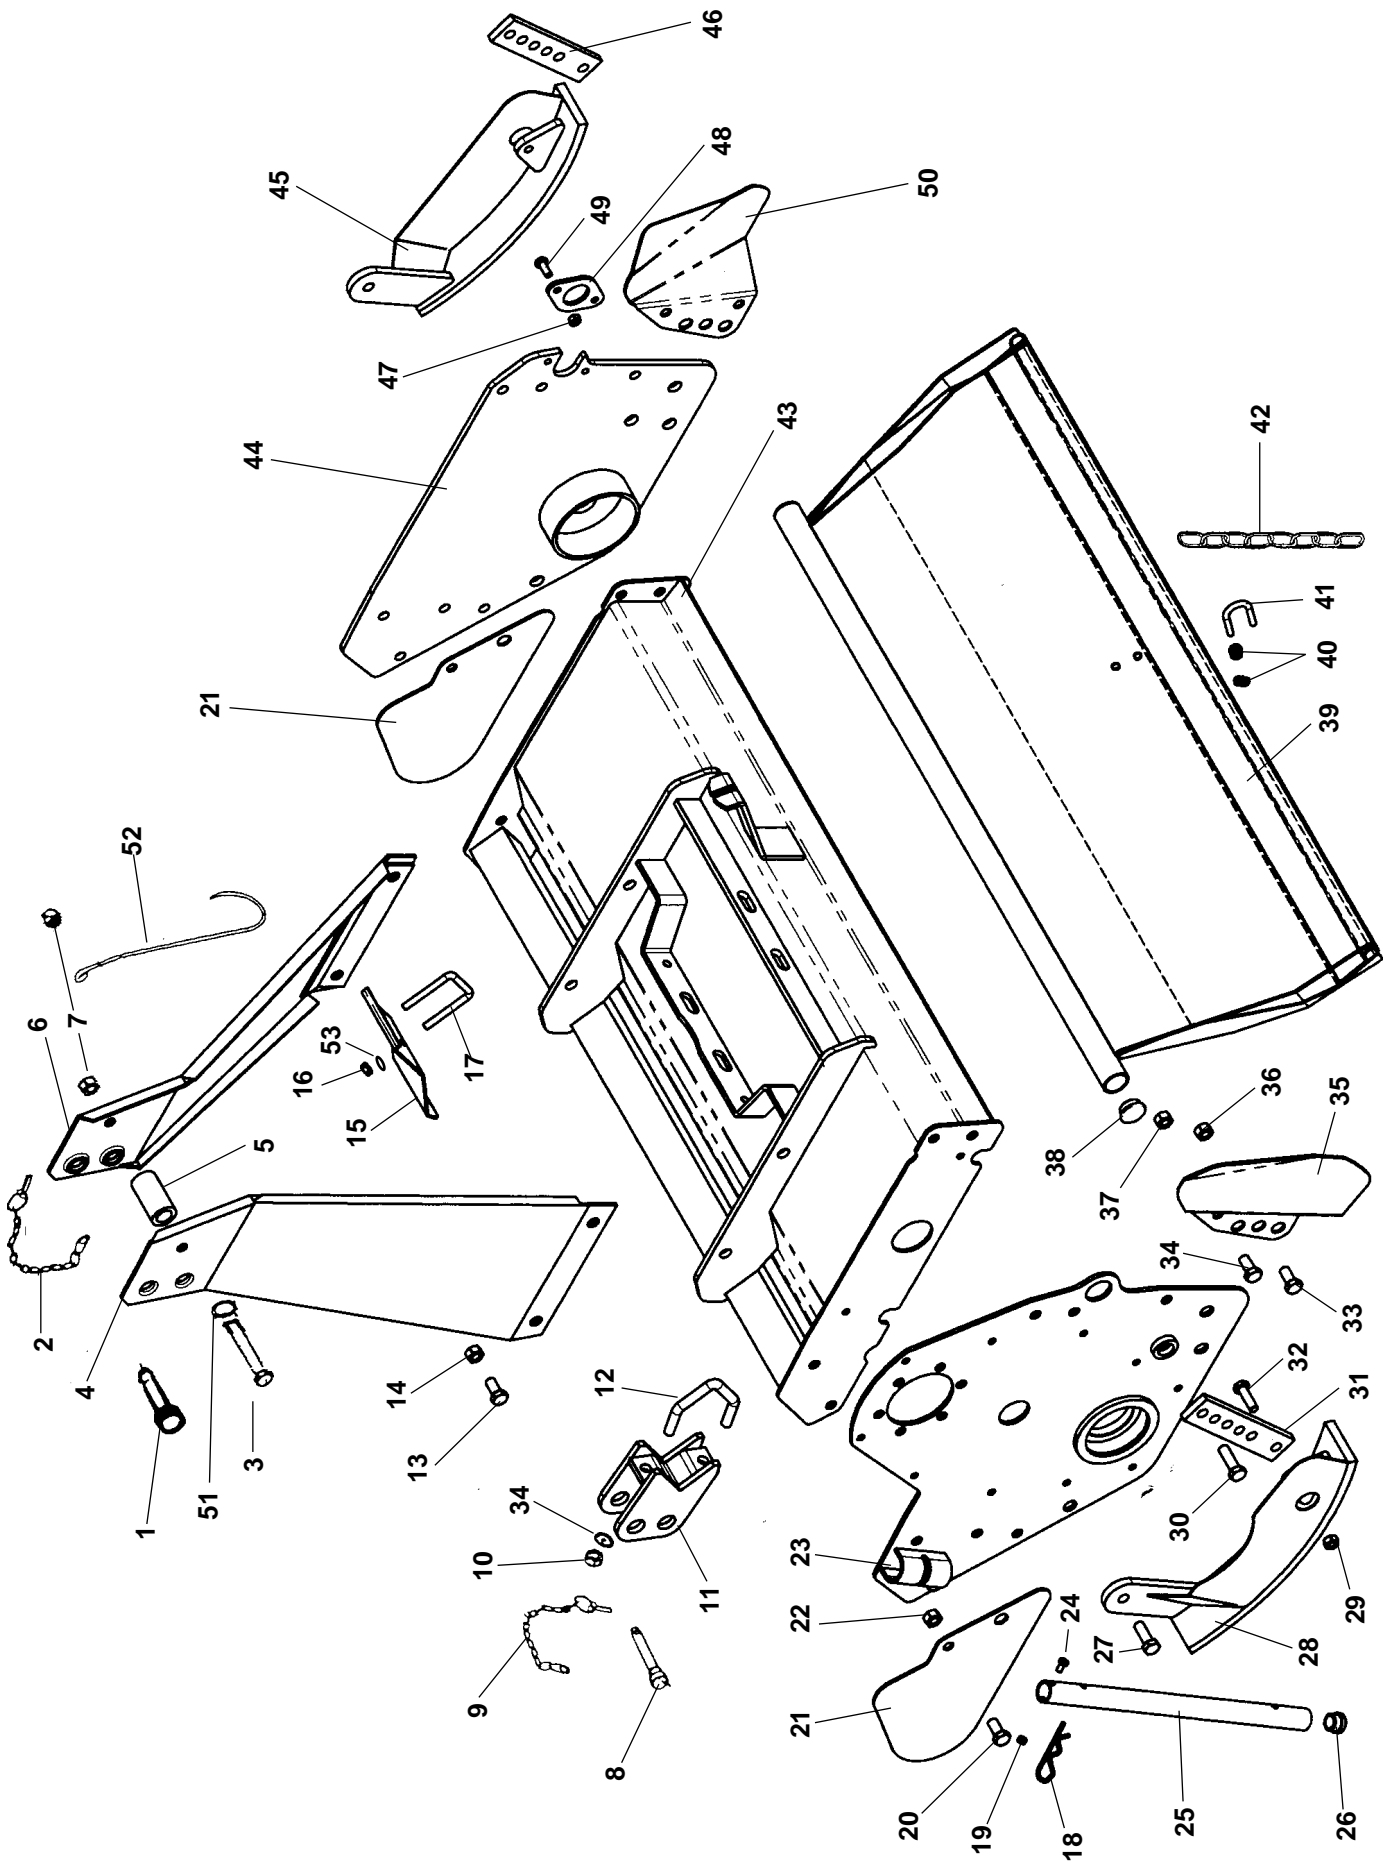

ROTAVATOR 300

Fig.	Serial nº	Part nº	Pieces	Notes
1		7400065566	1	
2		74966887500	1	Pin
3		74301612100	1	Bolt M12 x 110 mm.
4		74000667709R	1	
5		74000667703	1	
6		74000667710R	1	
7		71307212050	1	Self locking nut M12
8		71000624176	2	
9		749668887500	2	Pin
10		71307212050	4	Self locking nut M12
11		71000633804R	2	
12		71000633629	2	
13		71301214350	4	Bolt M14 x 30 mm.
14		71307214050	4	Self locking nut M14
15		74966839001	#	100 mm.
15		74966839002	#	200 mm.
16		7330720805	#	Self locking nut M8
17		74966839900	#	
18		74000649654	1	
19		73307206050	1	Self locking nut M6
20		74301212250	#	Bolt M12 x 25 mm.
21		74966838500R	2	B
21		74966838900R	2	S
22		71307212050	#	Self locking nut M12
23		74966837200R	1	B
23		74966837000R	1	S
24		74301206150	1	Bolt M6 x 15 mm.
25		74966847300	1	
26		71208044480	1	Plastic plug
27		74301212300	2	S Bolt M12 x 30 mm
27		71301216800	2	B Bolt M16 x 90 mm.
28		74000649378V	1	S
28		74966847600V	1	B
29		73307216050	2	Self locking nut M16
29		73307212050	2	Self locking nut M12
30		71301412350	2	S Setscrew M12 x 35 mm.
31		74000649373R	2	
32		71301412350	2	S Setscrew M12 x 35 mm.
32		71301416900	2	B Setscrew 16 x 90 mm.
33		74301212300	4	Bolt M12 x 30 mm.
34		71308120085	4	Flat washer M12
35		74966838701R	1	
36		73307216050	2	Self locking nut M16
37		73307212050	4	Self locking nut M12
38		74000649326	2	
39		74966839309R	1	90
39		74966839310R	1	100
39		74966839311R	1	115
39		74966839312R	1	120
39		74966839314R	1	140
39		74966839315R	1	150
39		74966839318R	1	180
40		71307280010	4	Nut M8
41		74000667687	1	
42		74599990100	1	
43		74966837909R	1	90
43		74966837910R	1	100
43		74966837911R	1	115
43		74966837912R	1	120
43		74966837914R	1	140
43		74966837915R	1	150
43		74966837918R	1	180
43		74966839612R	1	120 offset
43		74966839614R	1	140 offset
43		74966839615R	1	150 offset
43		74966839618R	1	180 offset
44		74966839700R	1	S
44		74966839800R	1	B
45		74000649374V	1	S
45		74966847700V	1	B
46		74000649373R	1	
47		73307208050	2	Self locking nut M8
48		74000667400	1	
49		71301208250	2	Bolt M8 x 25 mm.
50		74966838800R	1