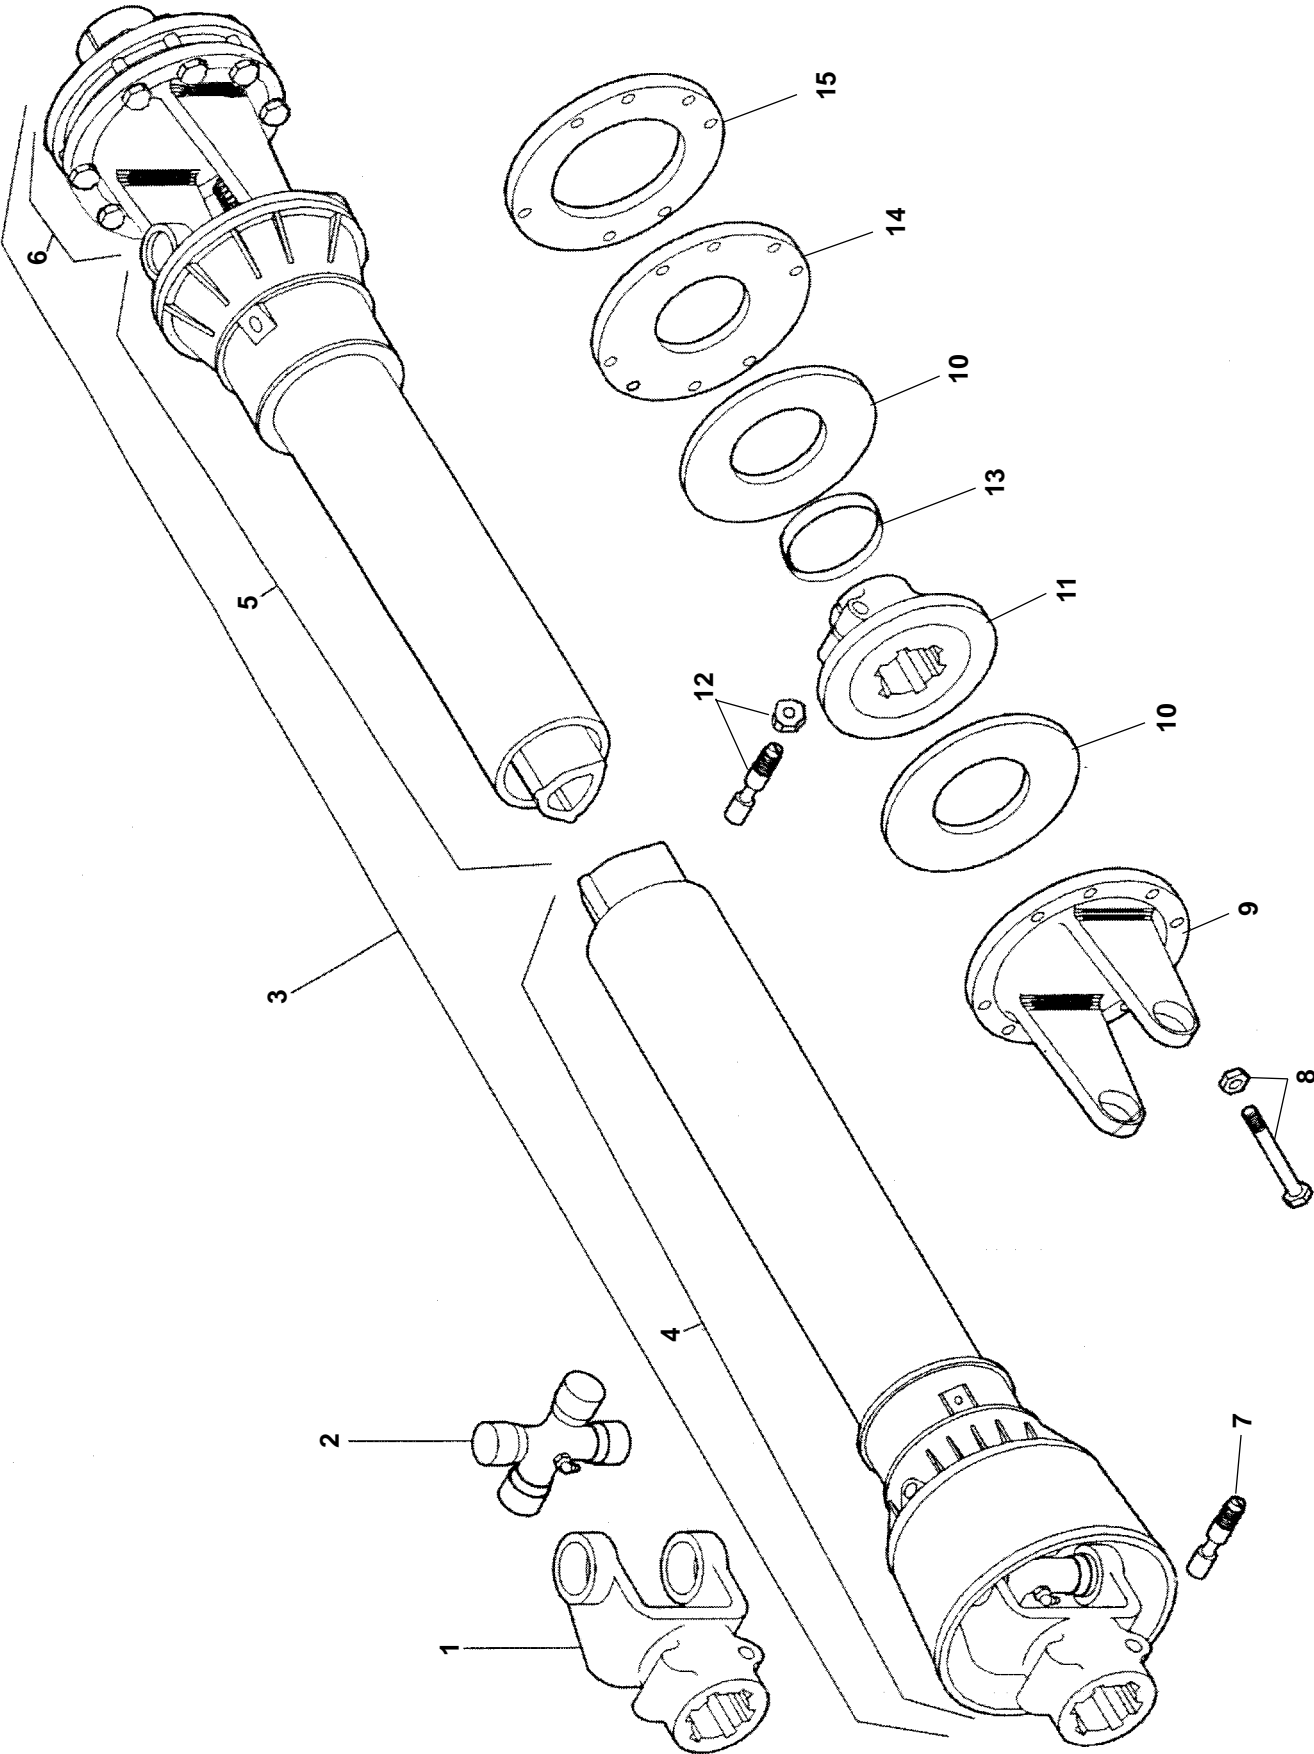

Rotavator 300B / 300S

Reservedeliste
Spare parts list
Ersatzteilliste
Onderdelenlijst
Liste de pièce de rechange
Lista de piezas
Parti di ricambio

ROTAVATOR 300

ROTAVATOR 300

Fig.	Serial nº	Part nº	Pieces	Notes
1		74000665093	1	
2		73202023370	1	O Ring 35 x 3,5 mm
3		71267250121	1	Seal 72 x 50 x 12 mm
4		73208001310	1	Circlip I-72
5		73253572181	1	Bearing # 30207
6		74000665092	1	
7		74000665174	1	Z14
8		74253072211	1	Bearing # 30306
9		74966829000	1	
10		74000649623	1	Plug 1/2"
11		74203026020	1	Belleville
12		74000640114	1	Special nut
13		74000665173	1	Z25
14		71255510231	1	Bearing # 30211
15		74267055081	1	Seal 70 x 55 x 8 mm
16		74000640115	1	
17		74108061140	4	Spring washer M10
18		74301210250	4	Bolt M10 x 25 mm
19		74000665095	1	
20		74000665179	1	0,25 mm
20		74000665180	1	0,50 mm
21		74000665090	1	
22		71203031160	1	Plug 1/8"
23		74000061021	1	
24		74000665209	1	90
24		74000665210	1	100/115
24		74000665211	1	125/140
24		74000666833	1	150
25		74108061140	8	Spring washer M10
26		74301210250	8	Bolt M10 x 25 mm
27		74000640601	1	90
27		74000640238	1	100/115
27		74000640239	1	125/140
27		74000665932	1	150
28		74000640114	1	Special nut
29		74203026140	1	310
29		74203026020	1	320
30		73254080201	1	Bearing # 30208
31		7130721205	6	Self locking nut M12
32		74301212300	6	Bolt M12 x 30 mm
33		73202071440	1	O Ring 87 x 95 x 4 mm
34		74000665067	1	
35		71208012070	1	Pin

ROTAVATOR 300

Fig.	Serial n°	Part n°	Pieces	Notes
36		74000665068	1	Z25
37		74000665066	1	
38		74308140020	4	Flat washer M14
39		71308140040	4	Spring washer M14
40		74301214300	4	Bolt M14 x 30 mm

ROTAVATOR 300