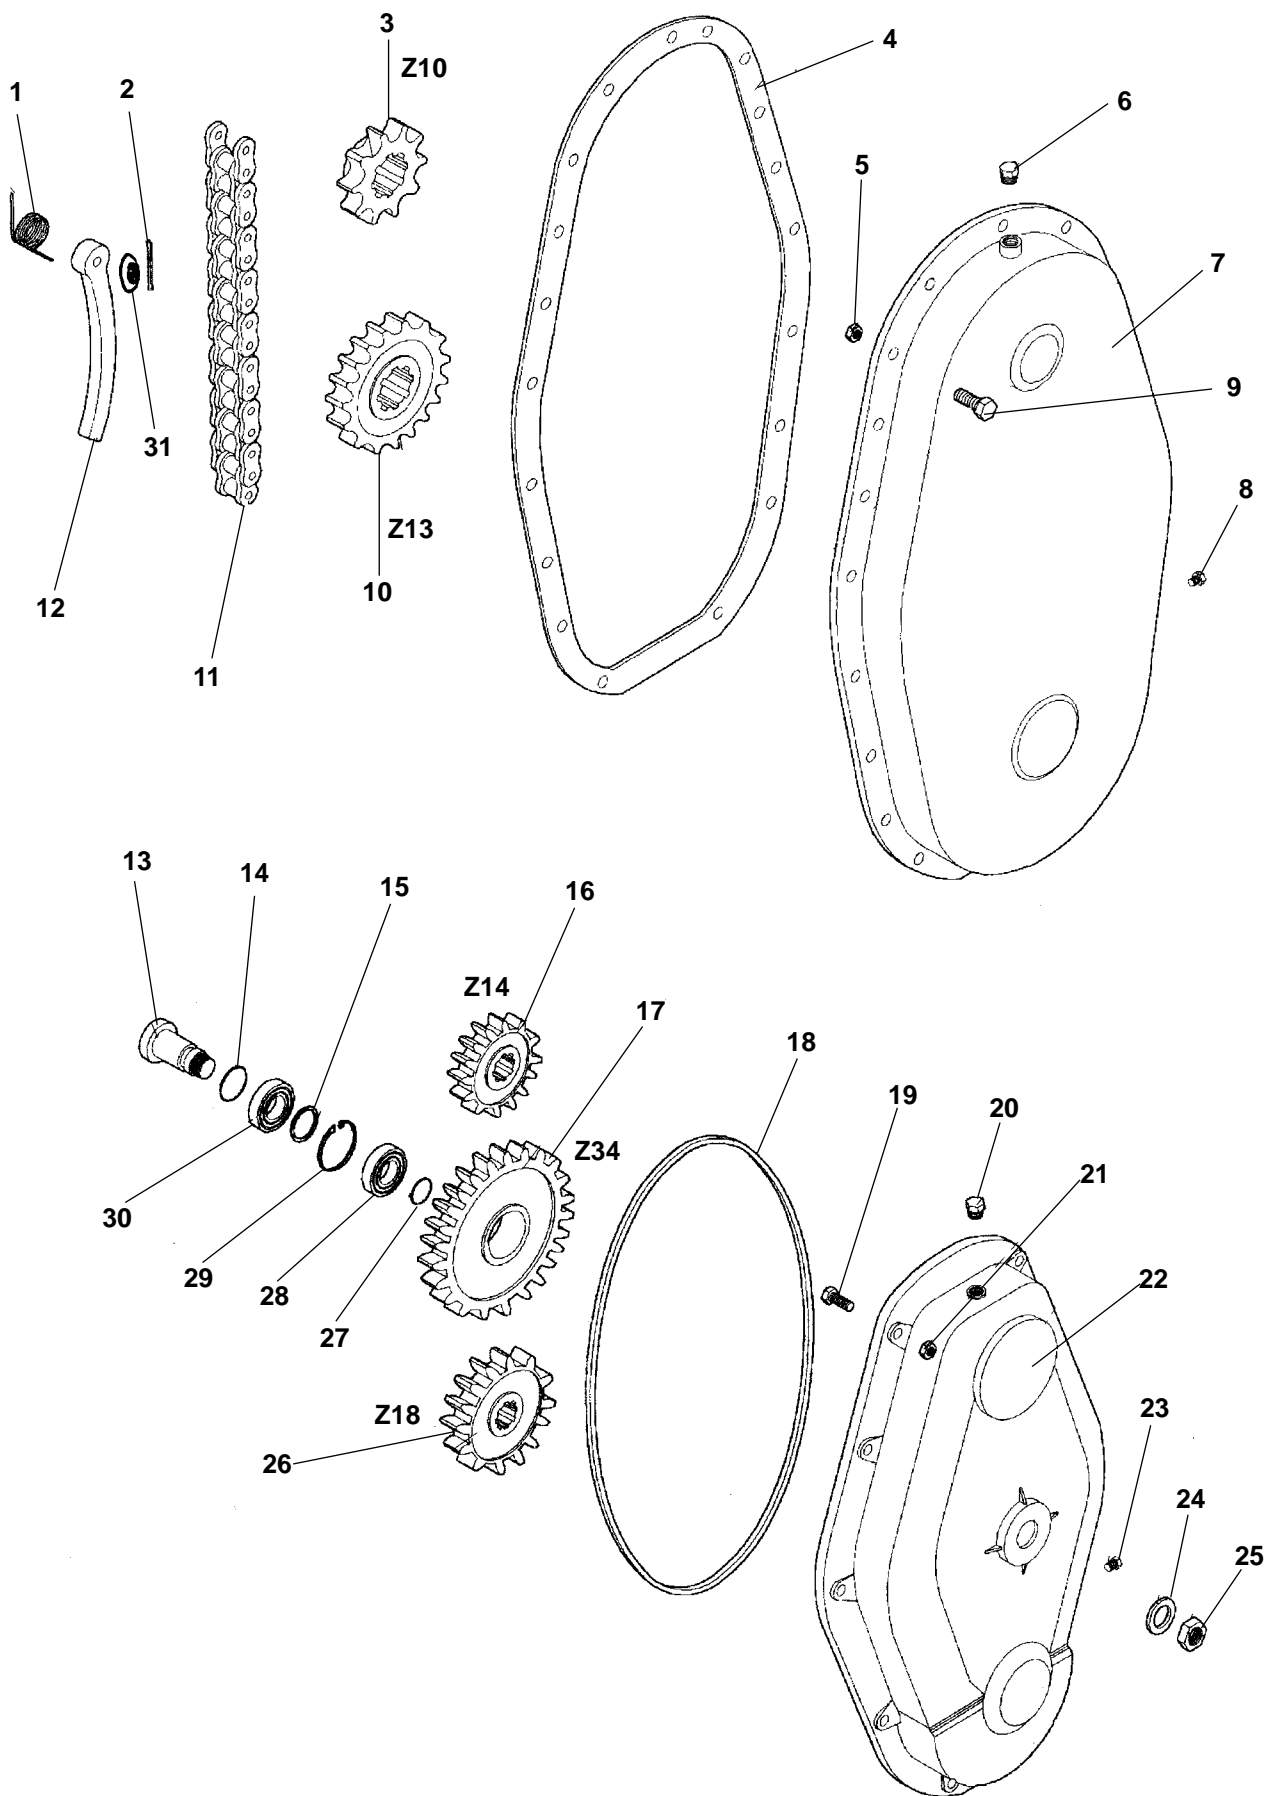

ROTAVATOR 300

Fig.	Serial n°	Part n°	Pieces	Notes
36		74000665068	1	Z25
37		74000665066	1	
38		74308140020	4	Flat washer M14
39		71308140040	4	Spring washer M14
40		74301214300	4	Bolt M14 x 30 mm

ROTAVATOR 300

Fig.	Serial nº	Part nº	Pieces	Notes
1		74000665221	1	
2		71208012430	1	Pin
3		74000665175	1	Z10
4		74000665171	1	
5		300316027	16	Self locking nut M8
6		71203031190	1	Plug 1/2"
7		74000665170R	1	
8		71203031160	1	Plug 1/8"
9		300304155	16	Bolt M8 x 20 mm
9		74301208250	2	Bolt M8 x 25 mm
10		74000665176	1	Z13
11		74000666831	1	
12		74000665163	1	
13		74000640954	1	
14		74202070530	1	O Ring 40 x 48 x 4 mm
15		74000640955	1	
16		74000649212	1	Z14
17		74000069724	1	Z34
18		74000640548	1	
19		74301208300	10	Bolt M8 x 30mm
20		71203031190	1	Plug 1/2"
21		300316027	10	Self locking nut M8
22		74000649201R	1	
23		74203031230	1	Plug 1/4"
24		74203026020	1	Belleville
25		74000640114	1	
26		74000649213	1	Z18
27		73202074710	1	O Ring 24 x 32 x 4 mm
28		73254080201	1	Bearing # 30208
29		71208001320	1	Circlip I-80
30		73254080201	1	Bearing # 30208
31		71308160040	1	Flat M16