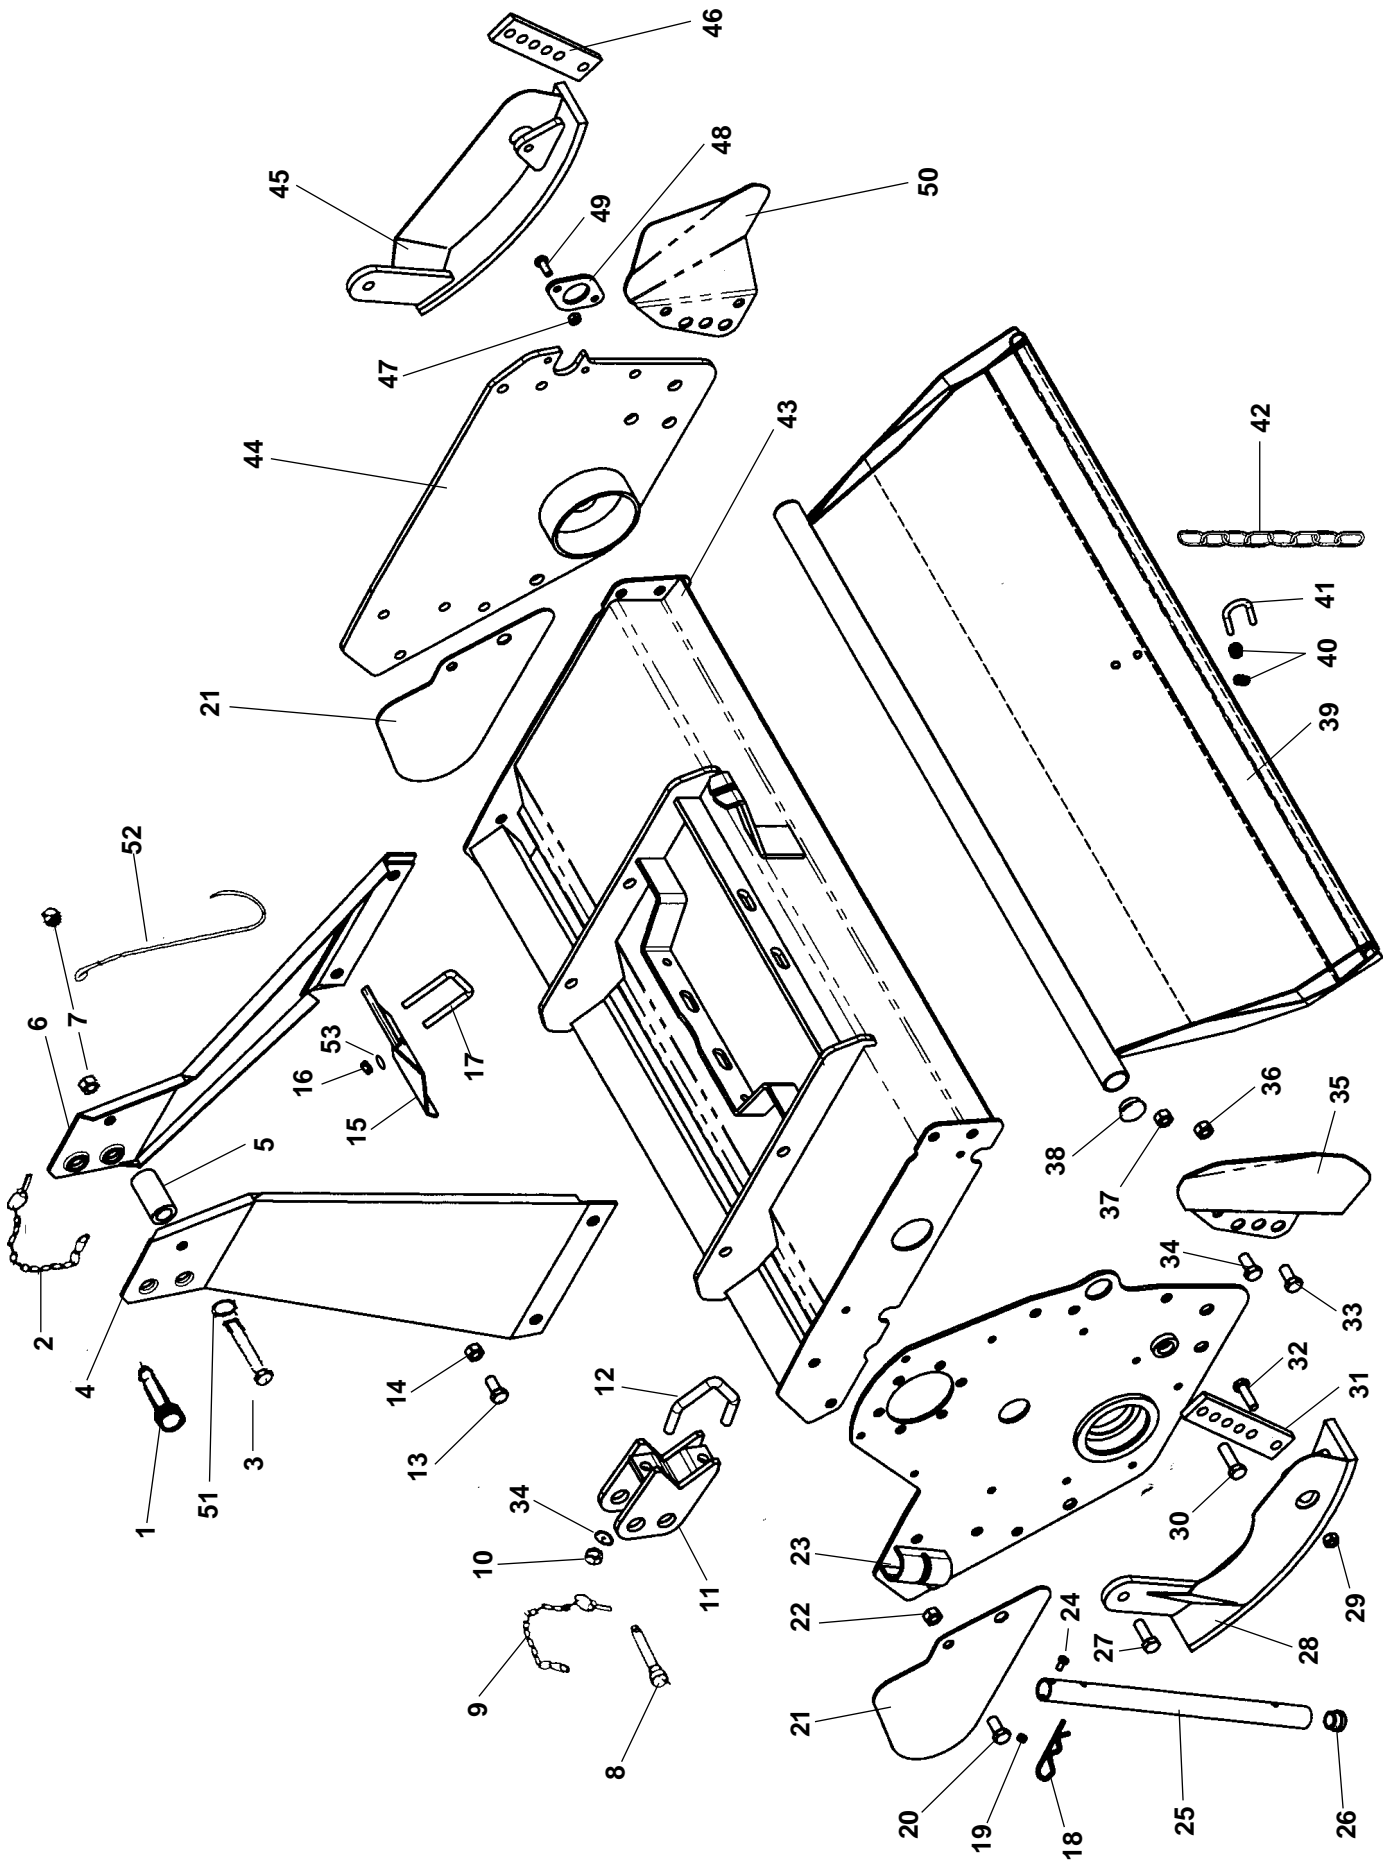

Fig.	Serial nº	Part nº	Pieces	Notes
1		74000665221	1	
2		71208012430	1	Pin
3		74000665175	1	Z10
4		74000665171	1	
5		300316027	16	Self locking nut M8
6		71203031190	1	Plug 1/2"
7		74000665170R	1	
8		71203031160	1	Plug 1/8"
9		300304155	16	Bolt M8 x 20 mm
9		74301208250	2	Bolt M8 x 25 mm
10		74000665176	1	Z13
11		74000666831	1	
12		74000665163	1	
13		74000640954	1	
14		74202070530	1	O Ring 40 x 48 x 4 mm
15		74000640955	1	
16		74000649212	1	Z14
17		74000069724	1	Z34
18		74000640548	1	
19		74301208300	10	Bolt M8 x 30mm
20		71203031190	1	Plug 1/2"
21		300316027	10	Self locking nut M8
22		74000649201R	1	
23		74203031230	1	Plug 1/4"
24		74203026020	1	Belleville
25		74000640114	1	
26		74000649213	1	Z18
27		73202074710	1	O Ring 24 x 32 x 4 mm
28		73254080201	1	Bearing # 30208
29		71208001320	1	Circlip I-80
30		73254080201	1	Bearing # 30208
31		71308160040	1	Flat M16

ROTAVATOR 300

ROTAVATOR 300

Fig.	Serial n°	Part n°	Pieces	Notes	
1		74966927700	1	Complet kit	
2		71000633546V	2		
3		71208014450	2		Pin
4		74308120020	4		Flat washer M12
5		71301212550	4		Bolt M12 x 55 mm.
6		71000629977	2	Pin	
7		71307212050	4		Selflocking nut M12
8		71000633547V	2	Pin	
9		71208012470	2		
10		74000667813V	1		
11		74966861300V	1		◀
11		74966861500V	1	▶	
12		74966887700V	2	Bolt M8 x 40 mm Flat washer M8	
13		71301208400	4		
14		74308080020	4		
15		71000653647V	2		
16		74000666960	2	Wheel assy	
17		71252055155	2	Bearing #6304	
18		74209086450	2	Wheel Ø 250 mm	
19		71252055155	2	Bearing #6304	
20		74308120025	2	Spring washer M12	
21		71307212050	2	Self locking nut M12	
22		74209080440	2	Cap	