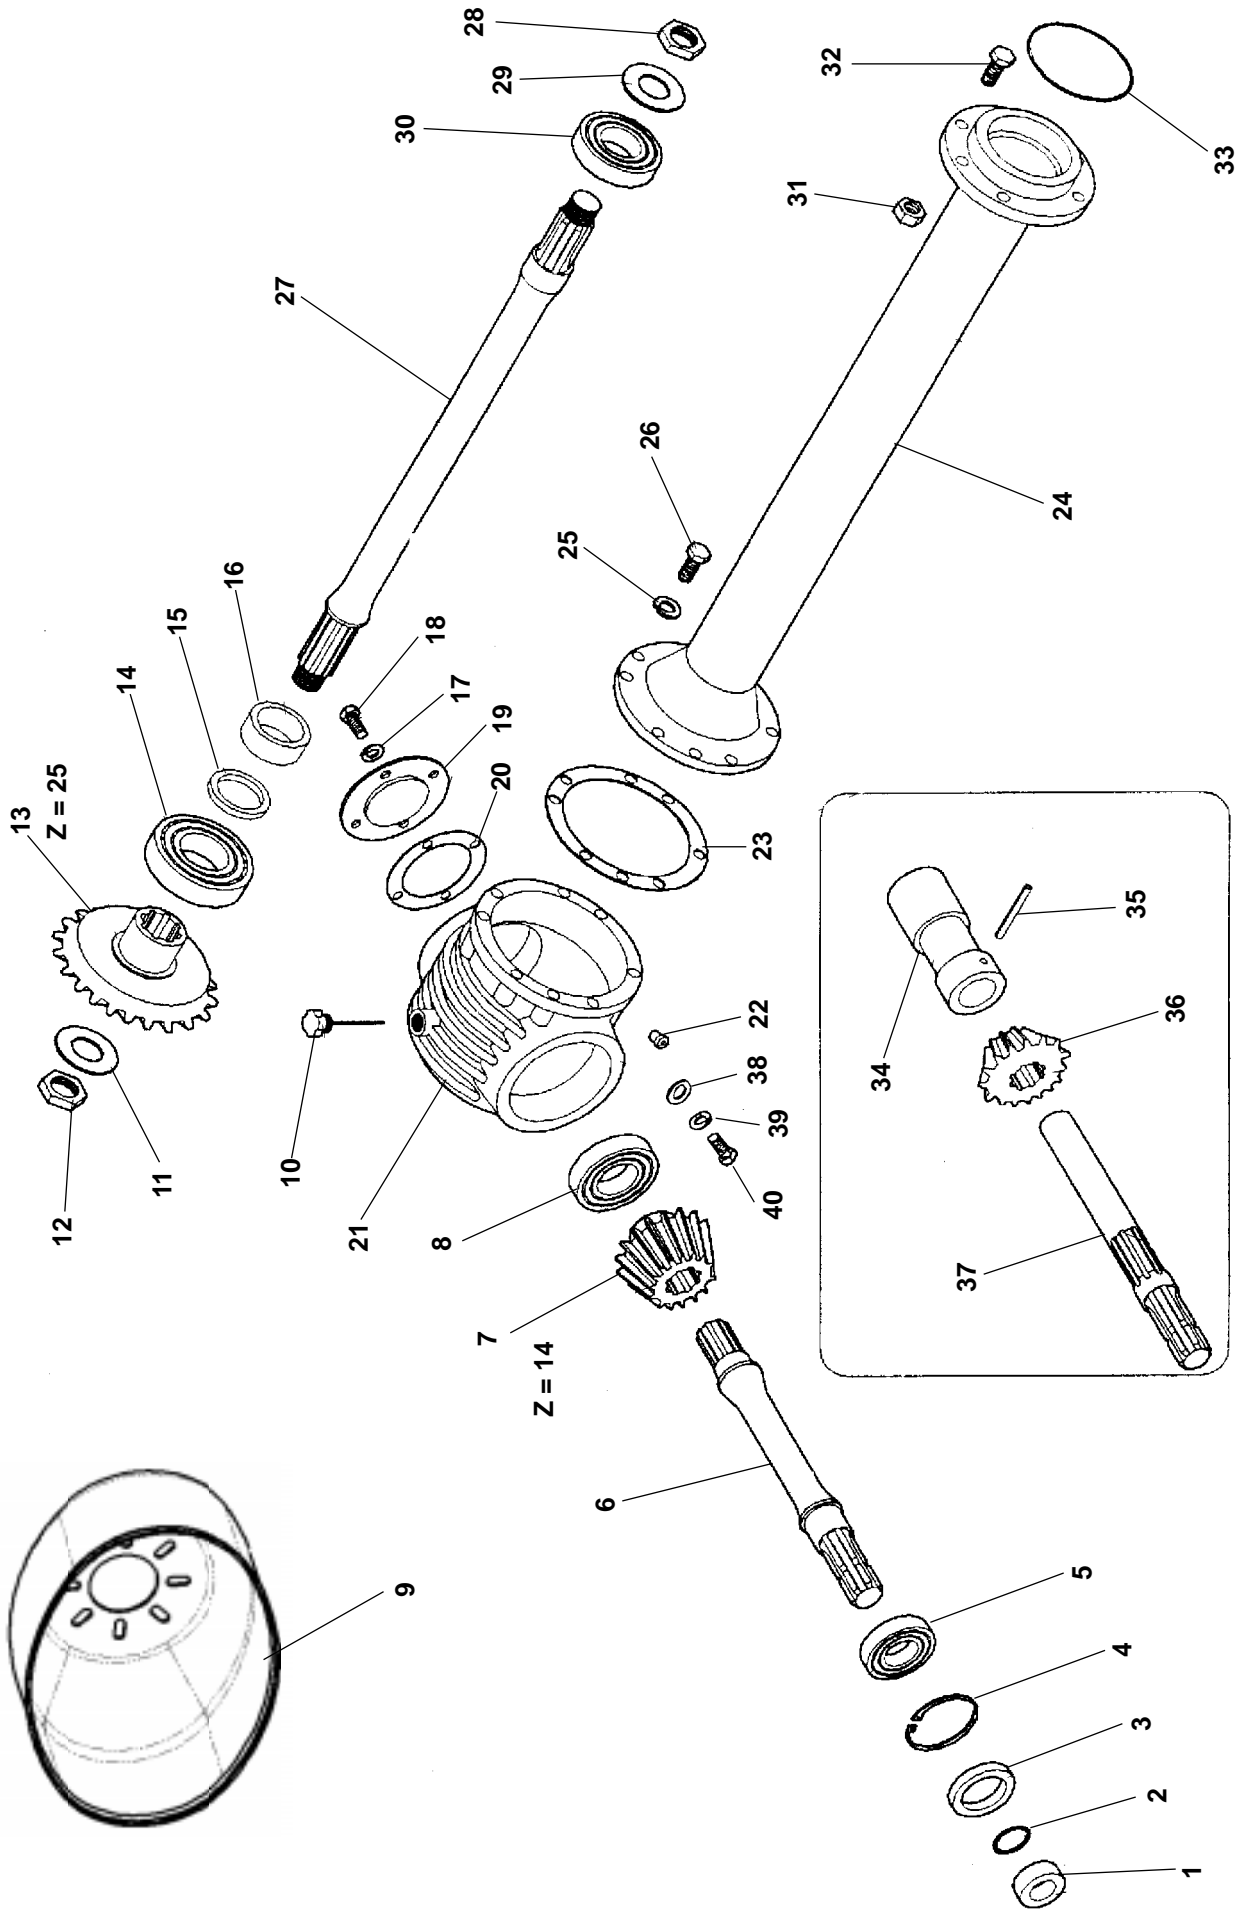

Rotavator 300B / 300S

Reservedeliste
Spare parts list
Ersatzteilliste
Onderdelenlijst
Liste de pièce de rechange
Lista de piezas
Parti di ricambio

ROTAVATOR 300

ROTAVATOR 300

Fig.	Serial nº	Part nº	Pieces	Notes
1		74000665093	1	
2		73202023370	1	O Ring 35 x 3,5 mm
3		71267250121	1	Seal 72 x 50 x 12 mm
4		73208001310	1	Circlip I-72
5		73253572181	1	Bearing # 30207
6		74000665092	1	
7		74000665174	1	Z14
8		74253072211	1	Bearing # 30306
9		74966829000	1	
10		74000649623	1	Plug 1/2"
11		74203026020	1	Belleville
12		74000640114	1	Special nut
13		74000665173	1	Z25
14		71255510231	1	Bearing # 30211
15		74267055081	1	Seal 70 x 55 x 8 mm
16		74000640115	1	
17		74108061140	4	Spring washer M10
18		74301210250	4	Bolt M10 x 25 mm
19		74000665095	1	
20		74000665179	1	0,25 mm
20		74000665180	1	0,50 mm
21		74000665090	1	
22		71203031160	1	Plug 1/8"
23		74000061021	1	
24		74000665209	1	90
24		74000665210	1	100/115
24		74000665211	1	125/140
24		74000666833	1	150
25		74108061140	8	Spring washer M10
26		74301210250	8	Bolt M10 x 25 mm
27		74000640601	1	90
27		74000640238	1	100/115
27		74000640239	1	125/140
27		74000665932	1	150
28		74000640114	1	Special nut
29		74203026140	1	310
29		74203026020	1	320
30		73254080201	1	Bearing # 30208
31		7130721205	6	Self locking nut M12
32		74301212300	6	Bolt M12 x 30 mm
33		73202071440	1	O Ring 87 x 95 x 4 mm
34		74000665067	1	
35		71208012070	1	Pin

ROTAVATOR 300

Fig.	Serial n°	Part n°	Pieces	Notes
36		74000665068	1	Z25
37		74000665066	1	
38		74308140020	4	Flat washer M14
39		71308140040	4	Spring washer M14
40		74301214300	4	Bolt M14 x 30 mm

ROTAVATOR 300