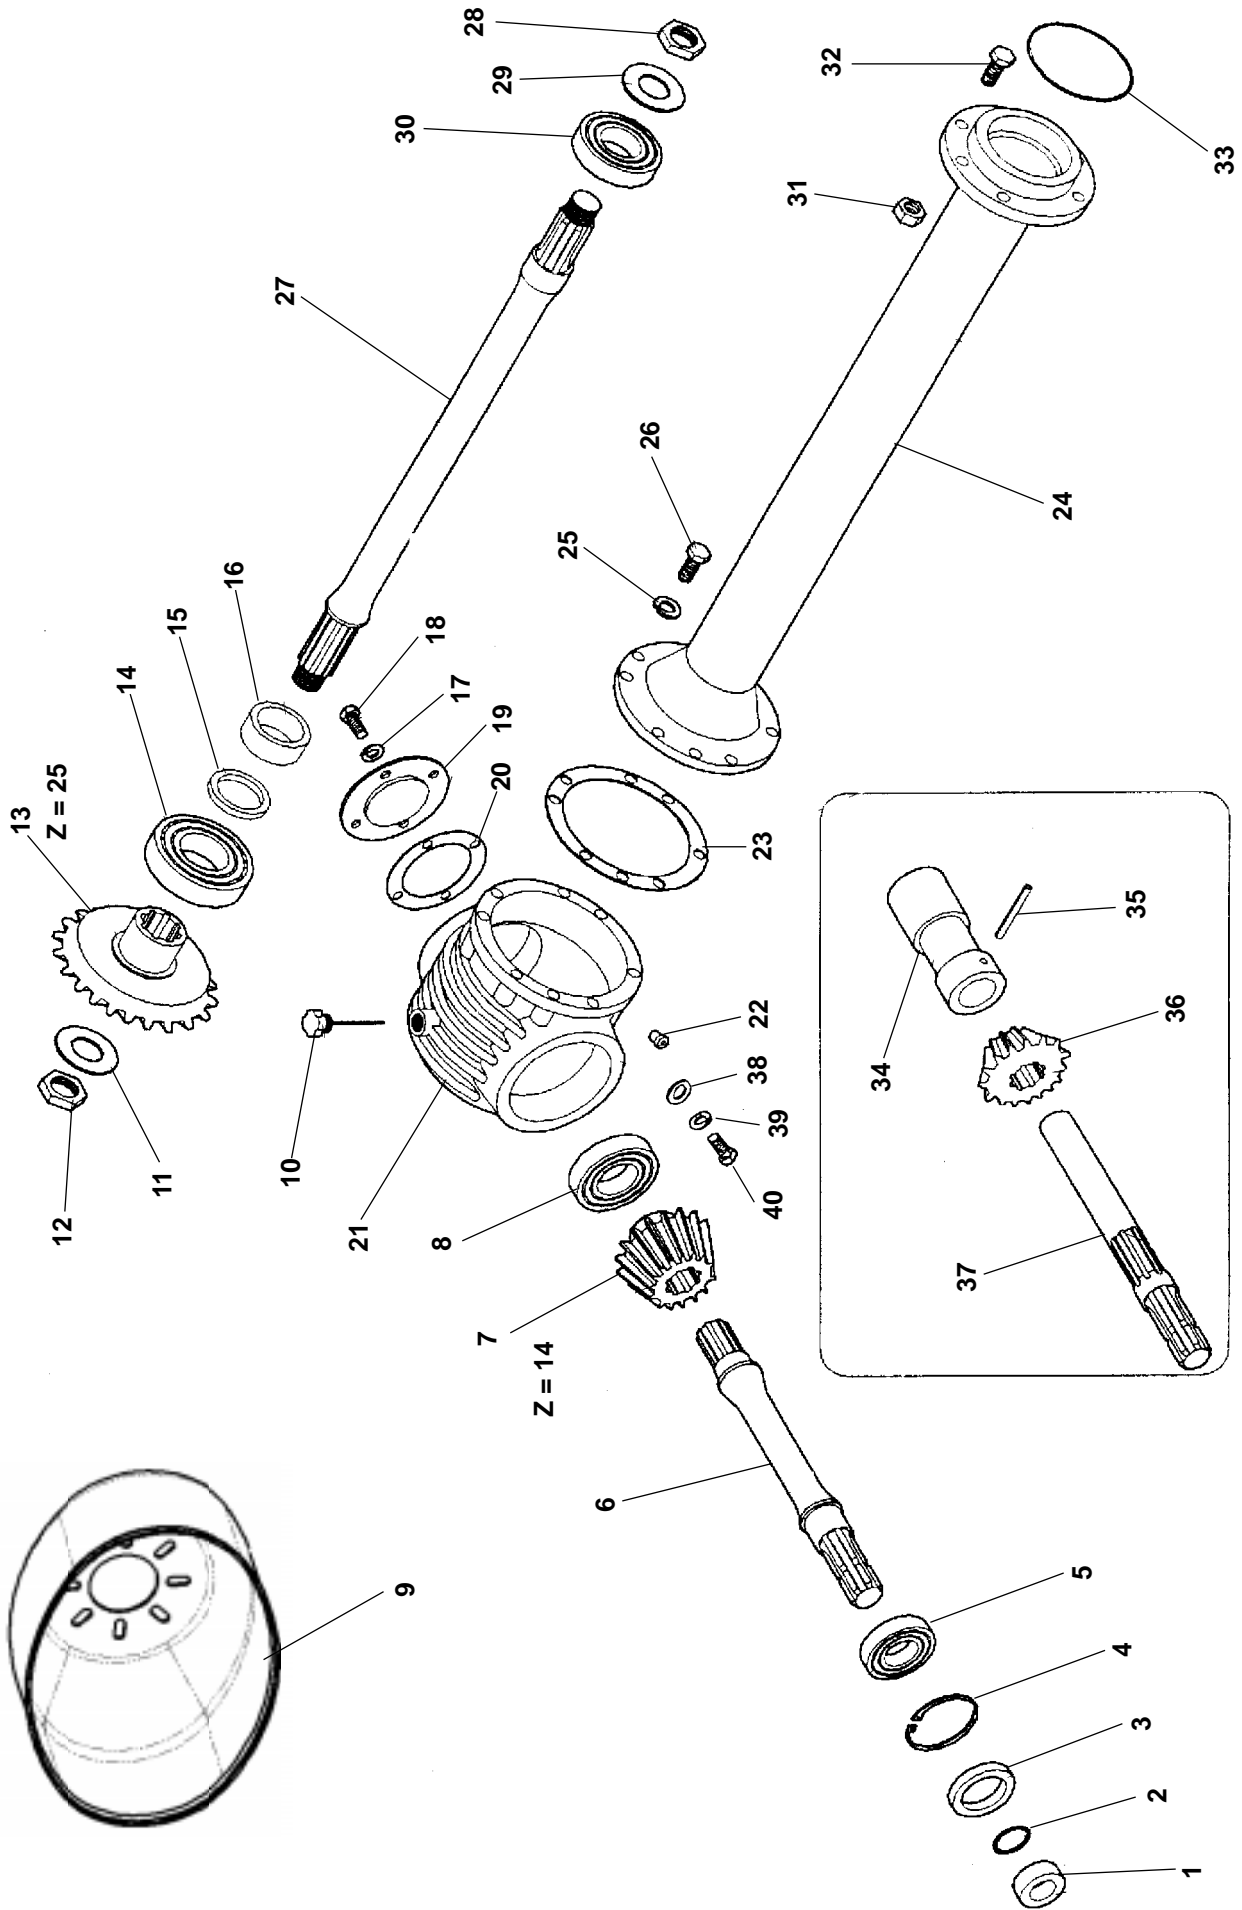

ROTAVATOR 300

Fig.	Serial n°	Part n°	Pieces	Notes
36		74000665068	1	Z25
37		74000665066	1	
38		74308140020	4	Flat washer M14
39		71308140040	4	Spring washer M14
40		74301214300	4	Bolt M14 x 30 mm