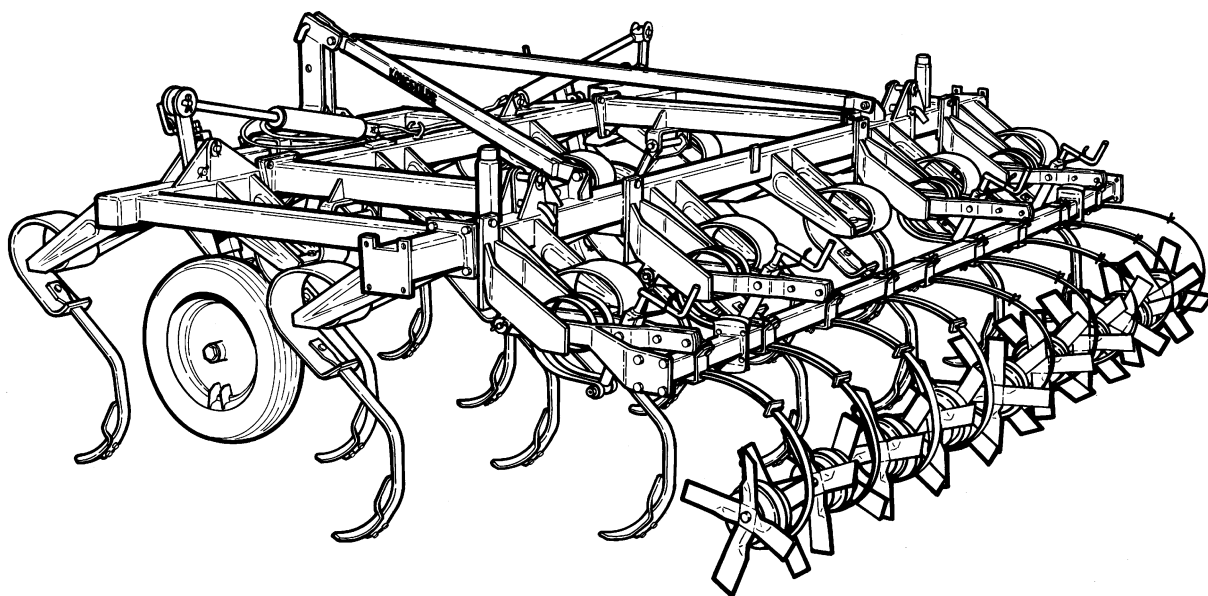

VF 4300

Reservedelsliste
Spare parts list
Ersatzteilliste
Onderdelenlijst
Liste de pièce de rechange
Lista dei pezzi di ricambio

VF 4300

Fig.	Serial no.	Part no.	Pieces	Notes
1		100 316 006	2	Lock nut M16
2		100 381 018	4	Flat washer \varnothing 1"
3		101 090 199	4	Tension bushing \varnothing 33/27 x 12 mm
4		105 150 146	2	
5		100 333 008	4	Split pin \varnothing 8 x 40 mm
6		105 000 670	2	
7		100 316 006	6	Lock nut M16
8		100 306 056	6	Set screw M16 x 45 mm
9		100 306 058	2	Set screw M16 x 60 mm
12		105 175 001	1	
13		100 304 033	2	Set screw M12 x 35 mm
14		100 331 007	2	Flat washer M12
15		105 000 410	2	Spacer \varnothing 17/13 x 20 mm
16		100 333 008	2	Split pin \varnothing 8 x 40 mm
17		101 000 624	2	
18		105 000 396	1	
19		105 000 390	2	
20		101 050 297	1	Cat. 2
21		100 333 012	2	Hair pin clip \varnothing 8 mm
22		101 050 588	2	\varnothing 38/28.7 x 43 mm
Cpl:		101 050 296	1	Repair kit. Fig. 20 - 22
25		105 150 239	1	
26		100 333 014	2	Lynch pin \varnothing 9.5 mm
27		101 000 787	2	\varnothing 19 x 118 mm
28		101 000 064	2	
29		105 150 085	2	
30		105 000 398	2	
31		105 150 238	1	
32		100 333 003	4	Split pin \varnothing 4 x 25 mm
33		105 000 667	2	\varnothing 16 x 46 mm
34		100 306 030	4	Set screw M10 x 30 mm
35		100 316 004	4	Lock nut M10
36		101 090 199	4	Tension bushing \varnothing 33/27 x 12 mm
40		100 423 081	1	\varnothing 40 x 265 mm
41		100 423 036	2	Seal cover Z007
42		100 401 030	1	Ball bearing #6206
43		100 423 062	1	Spacer \varnothing 35/31 x 64.6 mm
44		100 423 073	1	6.75" x 14.5"
45		100 421 000	1	Grease nipple M6
46		100 401 028	1	Ball bearing #6305
47		100 423 064	1	Flat washer \varnothing 40/17 x 3 mm
48		100 316 006	1	Lock nut M16
49		100 423 065	1	Dust cap M62 x 1 mm
50		100 423 071	1	24 x 8.00 -14.5"
51		100 423 070	1	24 x 8.00 -14.5"/10 ply
Cpl:		105 150 250	1	Incl. items 40 - 51, Rubber wheel 24 x 8.00 -14.5"
60		100 423 035	1	
61		100 423 036	2	Seal cover Z007
62		100 401 030	1	Ball bearing #6206
63		100 423 055	1	Spacer \varnothing 35/31 x 49.2 mm
64		100 423 034	1	4.00 x 12/2.5 mm
65		100 421 000	1	Grease nipple M6
66		100 401 008	1	Ball bearing #6205
67		100 423 038	1	Flat washer \varnothing 34/17 x 3 mm
68		100 316 006	1	Lock nut M16
69		100 423 037	1	Dust cap M52 x 1 mm
70		100 423 040	1	6.00 x 12"
71		100 423 039	1	6.00 x 12"/4 ply
Cpl:		105 000 442	1	Incl. items 60 - 71, Rubber wheel 6.00 x 12"/4 ply