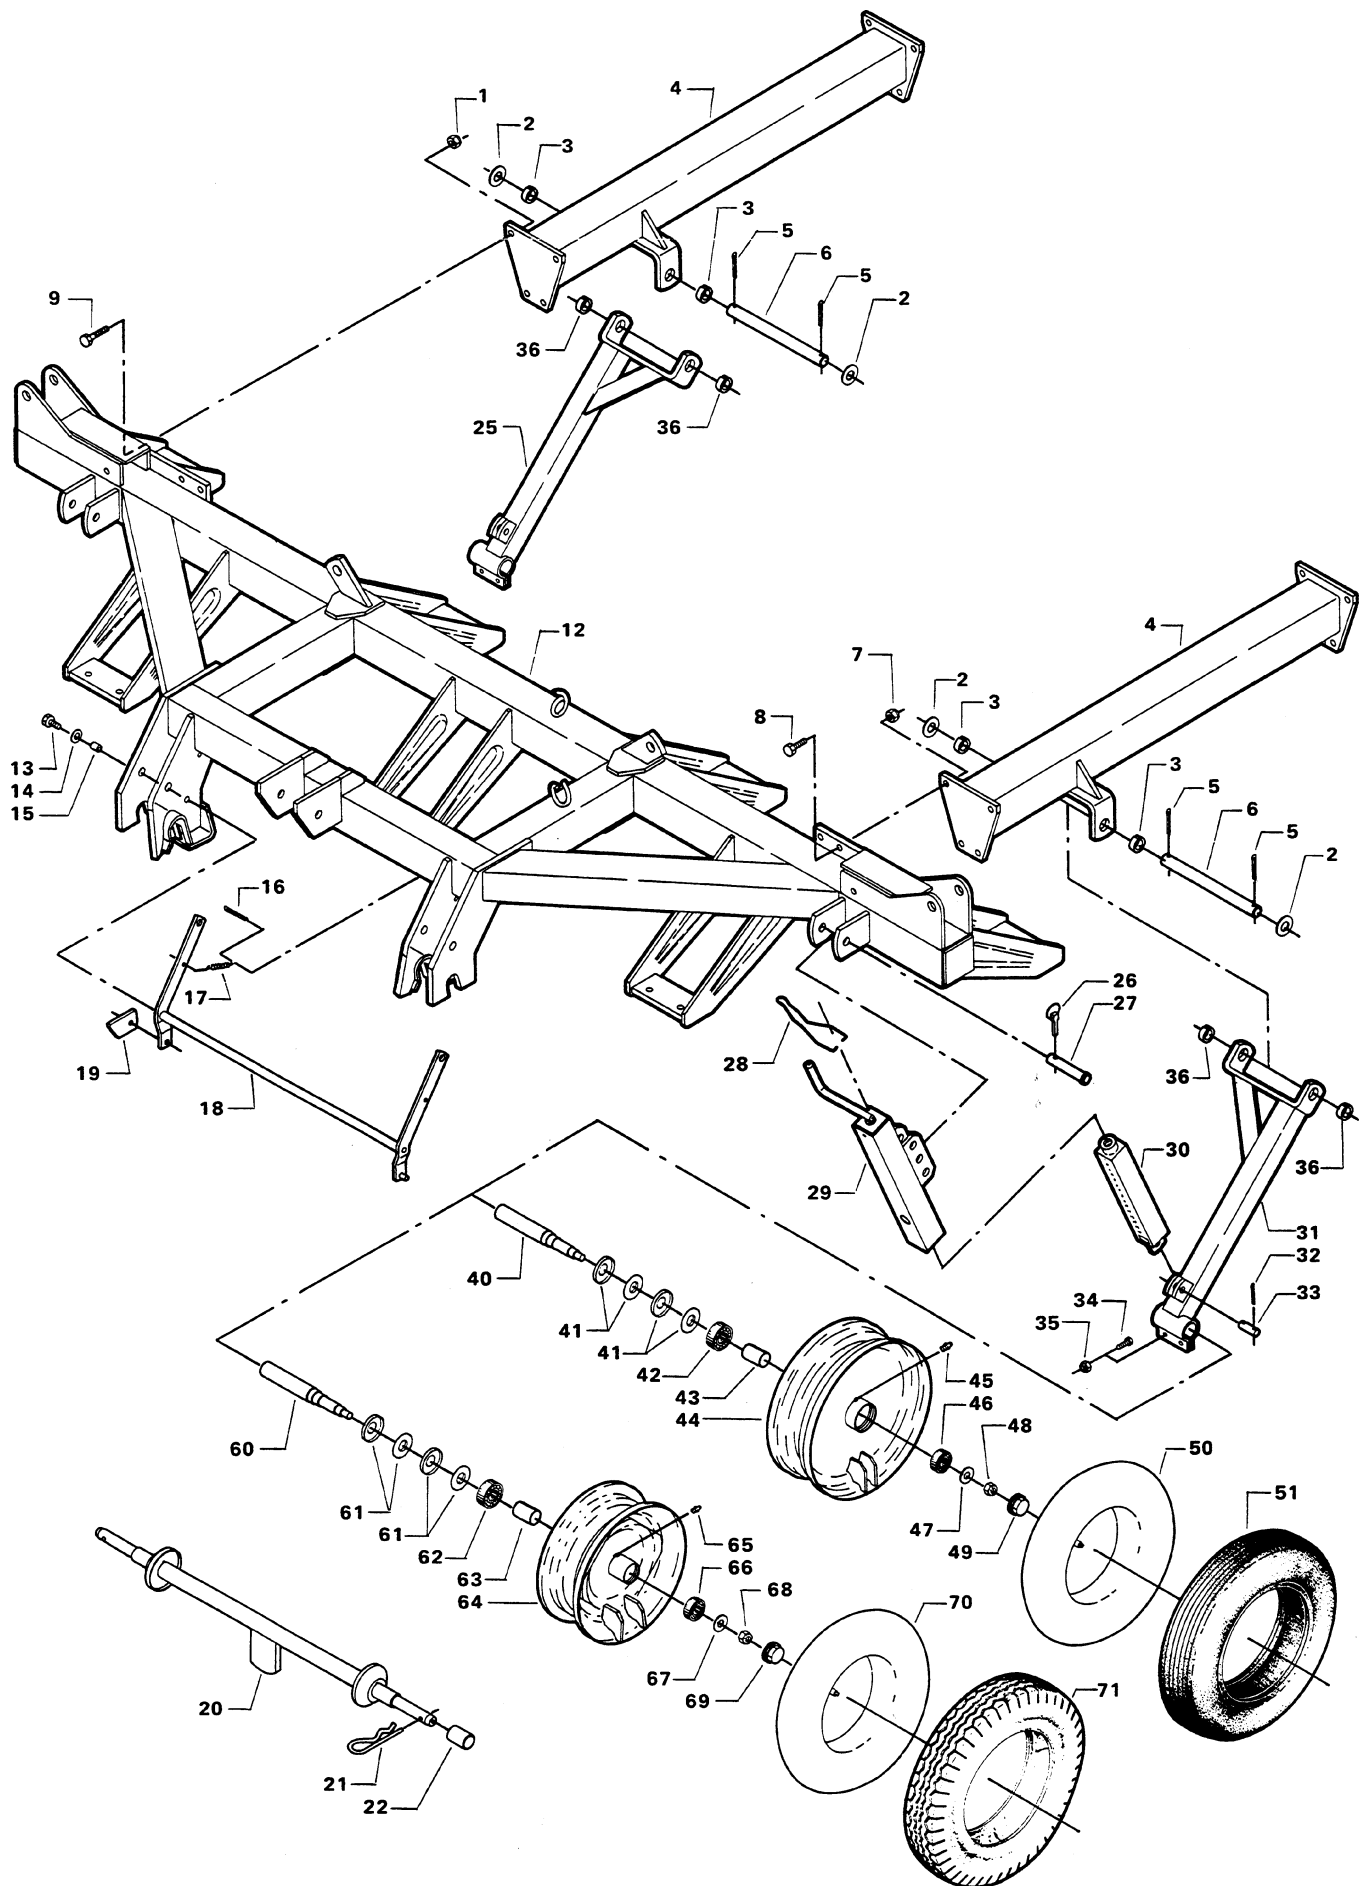

VF 4300

Reservedelsliste
Spare parts list
Ersatzteilliste
Onderdelenlijst
Liste de pièce de rechange
Lista dei pezzi di ricambio

VF 4300

Fig.	Serial no.	Part no.	Pieces	Notes
1		100 316 006	2	Lock nut M16
2		100 381 018	4	Flat washer \varnothing 1"
3		101 090 199	4	Tension bushing \varnothing 33/27 x 12 mm
4		105 150 146	2	
5		100 333 008	4	Split pin \varnothing 8 x 40 mm
6		105 000 670	2	
7		100 316 006	6	Lock nut M16
8		100 306 056	6	Set screw M16 x 45 mm
9		100 306 058	2	Set screw M16 x 60 mm
12		105 175 001	1	
13		100 304 033	2	Set screw M12 x 35 mm
14		100 331 007	2	Flat washer M12
15		105 000 410	2	Spacer \varnothing 17/13 x 20 mm
16		100 333 008	2	Split pin \varnothing 8 x 40 mm
17		101 000 624	2	
18		105 000 396	1	
19		105 000 390	2	
20		101 050 297	1	Cat. 2
21		100 333 012	2	Hair pin clip \varnothing 8 mm
22		101 050 588	2	\varnothing 38/28.7 x 43 mm
Cpl:		101 050 296	1	Repair kit. Fig. 20 - 22
25		105 150 239	1	
26		100 333 014	2	Lynch pin \varnothing 9.5 mm
27		101 000 787	2	\varnothing 19 x 118 mm
28		101 000 064	2	
29		105 150 085	2	
30		105 000 398	2	
31		105 150 238	1	
32		100 333 003	4	Split pin \varnothing 4 x 25 mm
33		105 000 667	2	\varnothing 16 x 46 mm
34		100 306 030	4	Set screw M10 x 30 mm
35		100 316 004	4	Lock nut M10
36		101 090 199	4	Tension bushing \varnothing 33/27 x 12 mm
40		100 423 081	1	\varnothing 40 x 265 mm
41		100 423 036	2	Seal cover Z007
42		100 401 030	1	Ball bearing #6206
43		100 423 062	1	Spacer \varnothing 35/31 x 64.6 mm
44		100 423 073	1	6.75" x 14.5"
45		100 421 000	1	Grease nipple M6
46		100 401 028	1	Ball bearing #6305
47		100 423 064	1	Flat washer \varnothing 40/17 x 3 mm
48		100 316 006	1	Lock nut M16
49		100 423 065	1	Dust cap M62 x 1 mm
50		100 423 071	1	24 x 8.00 -14.5"
51		100 423 070	1	24 x 8.00 -14.5"/10 ply
Cpl:		105 150 250	1	Incl. items 40 - 51, Rubber wheel 24 x 8.00 -14.5"
60		100 423 035	1	
61		100 423 036	2	Seal cover Z007
62		100 401 030	1	Ball bearing #6206
63		100 423 055	1	Spacer \varnothing 35/31 x 49.2 mm
64		100 423 034	1	4.00 x 12/2.5 mm
65		100 421 000	1	Grease nipple M6
66		100 401 008	1	Ball bearing #6205
67		100 423 038	1	Flat washer \varnothing 34/17 x 3 mm
68		100 316 006	1	Lock nut M16
69		100 423 037	1	Dust cap M52 x 1 mm
70		100 423 040	1	6.00 x 12"
71		100 423 039	1	6.00 x 12"/4 ply
Cpl:		105 000 442	1	Incl. items 60 - 71, Rubber wheel 6.00 x 12"/4 ply