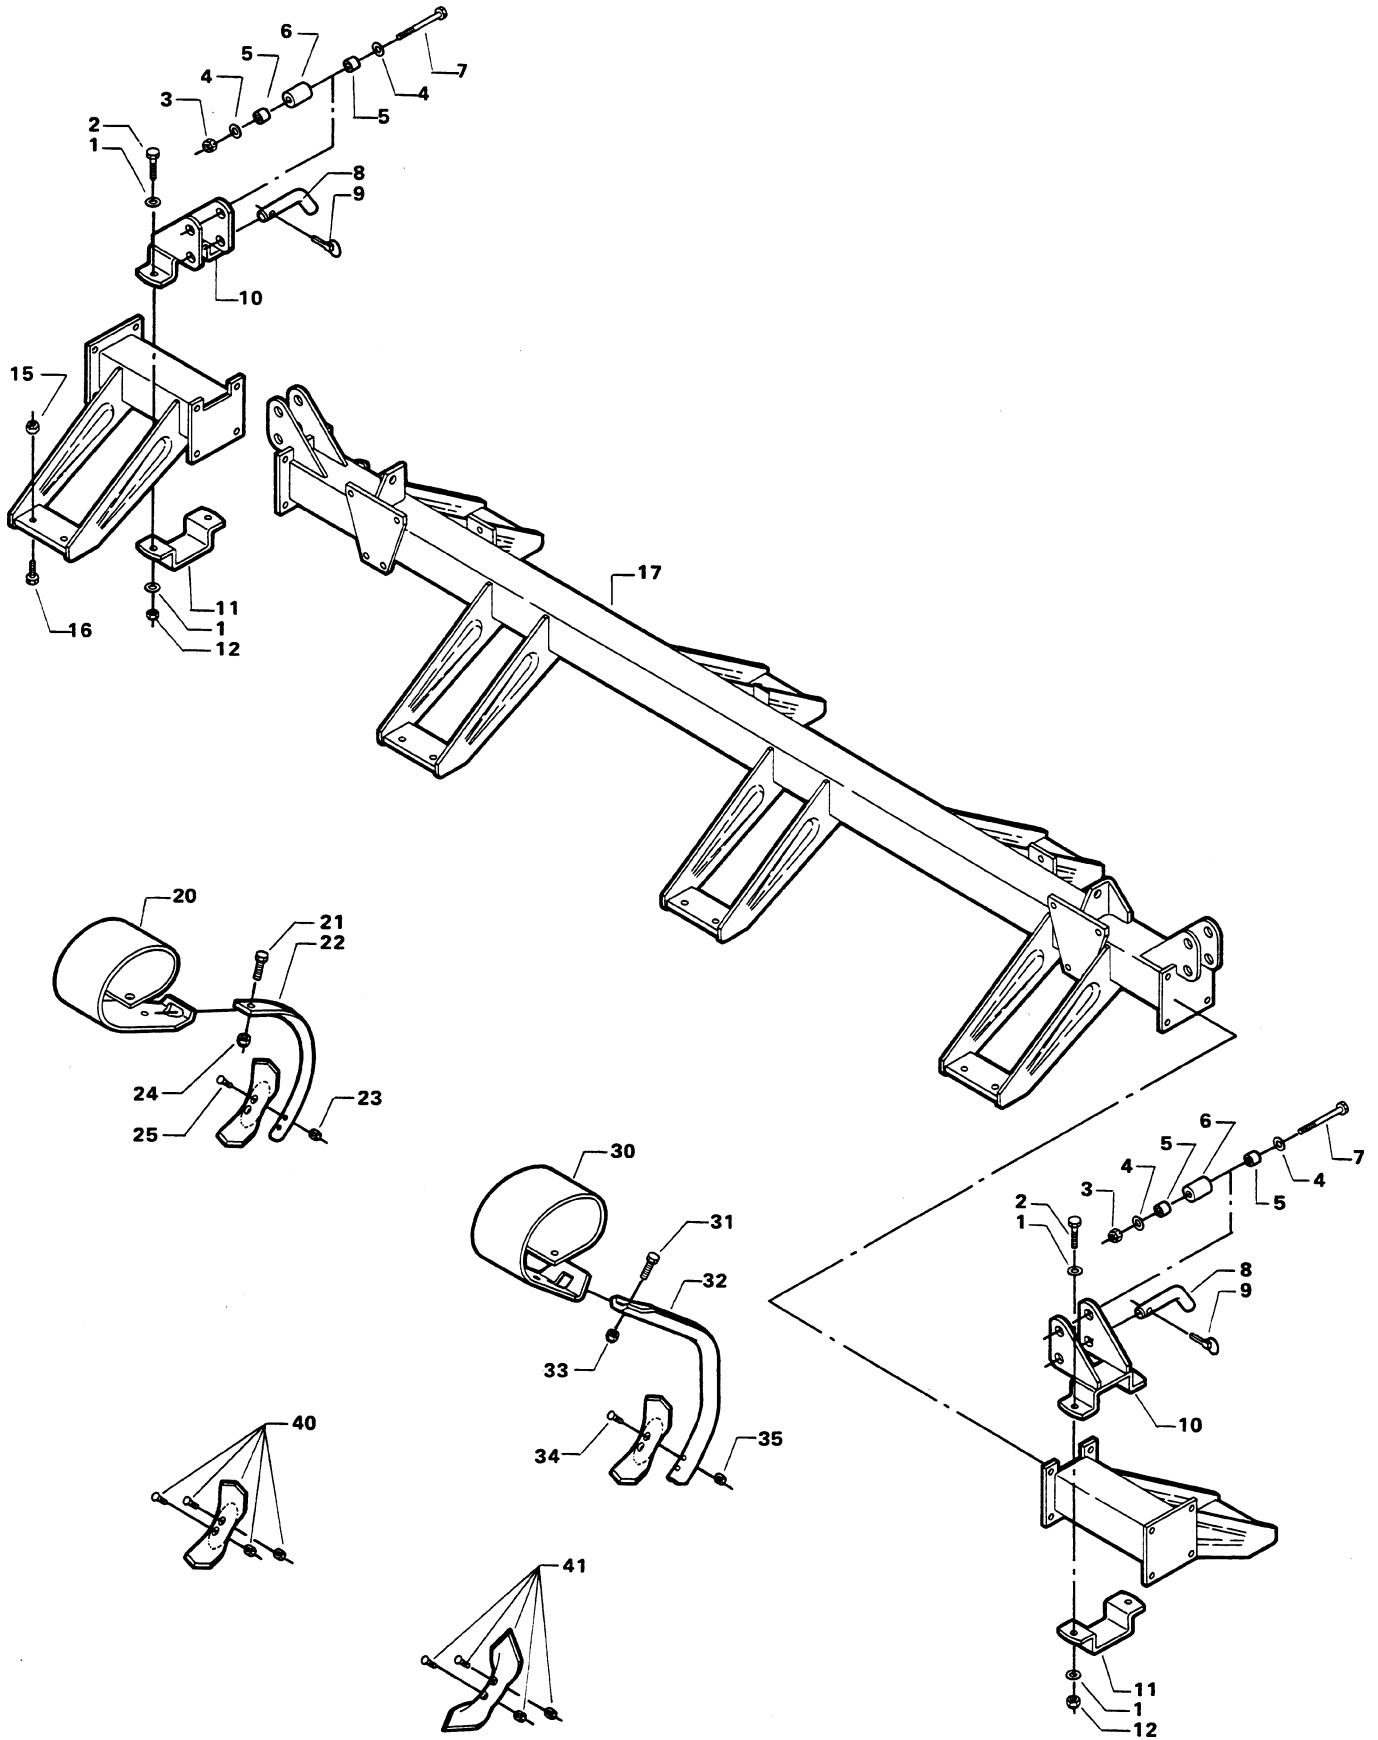

Fig.	Serial no.	Part no.	Pieces	Notes
1		100 316 006	2	Lock nut M16
2		100 381 018	4	Flat washer $\varnothing$1"
3		101 090 199	4	Tension bushing $\varnothing$33/27 x 12 mm
4		105 150 146	2	
5		100 333 008	4	Split pin $\varnothing$8 x 40 mm
6		105 000 670	2	
7		100 316 006	6	Lock nut M16
8		100 306 056	6	Set screw M16 x 45 mm
9		100 306 058	2	Set screw M16 x 60 mm
12		105 175 001	1	
13		100 304 033	2	Set screw M12 x 35 mm
14		100 331 007	2	Flat washer M12
15		105 000 410	2	Spacer $\varnothing$17/13 x 20 mm
16		100 333 008	2	Split pin $\varnothing$8 x 40 mm
17		101 000 624	2	
18		105 000 396	1	
19		105 000 390	2	
20		101 050 297	1	Cat. 2
21		100 333 012	2	Hair pin clip $\varnothing$8 mm
22		101 050 588	2	$\varnothing$38/28.7 x 43 mm
Cpl:		101 050 296	1	Repair kit. Fig. 20 - 22
25		105 150 239	1	
26		100 333 014	2	Lynch pin $\varnothing$9.5 mm
27		101 000 787	2	$\varnothing$19 x 118 mm
28		101 000 064	2	
29		105 150 085	2	
30		105 000 398	2	
31		105 150 238	1	
32		100 333 003	4	Split pin $\varnothing$4 x 25 mm
33		105 000 667	2	$\varnothing$16 x 46 mm
34		100 306 030	4	Set screw M10 x 30 mm
35		100 316 004	4	Lock nut M10
36		101 090 199	4	Tension bushing $\varnothing$33/27 x 12 mm
40		100 423 081	1	$\varnothing$40 x 265 mm
41		100 423 036	2	Seal cover Z007
42		100 401 030	1	Ball bearing #6206
43		100 423 062	1	Spacer $\varnothing$35/31 x 64.6 mm
44		100 423 073	1	6.75" x 14.5"
45		100 421 000	1	Grease nipple M6
46		100 401 028	1	Ball bearing #6305
47		100 423 064	1	Flat washer $\varnothing$40/17 x 3 mm
48		100 316 006	1	Lock nut M16
49		100 423 065	1	Dust cap M62 x 1 mm
50		100 423 071	1	24 x 8.00 -14.5"
51		100 423 070	1	24 x 8.00 -14.5"/10 ply
Cpl:		105 150 250	1	Incl. items 40 - 51, Rubber wheel 24 x 8.00 -14.5"
60		100 423 035	1	
61		100 423 036	2	Seal cover Z007
62		100 401 030	1	Ball bearing #6206
63		100 423 055	1	Spacer $\varnothing$35/31 x 49.2 mm
64		100 423 034	1	4.00 x 12/2.5 mm
65		100 421 000	1	Grease nipple M6
66		100 401 008	1	Ball bearing #6205
67		100 423 038	1	Flat washer $\varnothing$34/17 x 3 mm
68		100 316 006	1	Lock nut M16
69		100 423 037	1	Dust cap M52 x 1 mm
70		100 423 040	1	6.00 x 12"
71		100 423 039	1	6.00 x 12"/4 ply
Cpl:		105 000 442	1	Incl. items 60 - 71, Rubber wheel 6.00 x 12"/4 ply

VF 4300