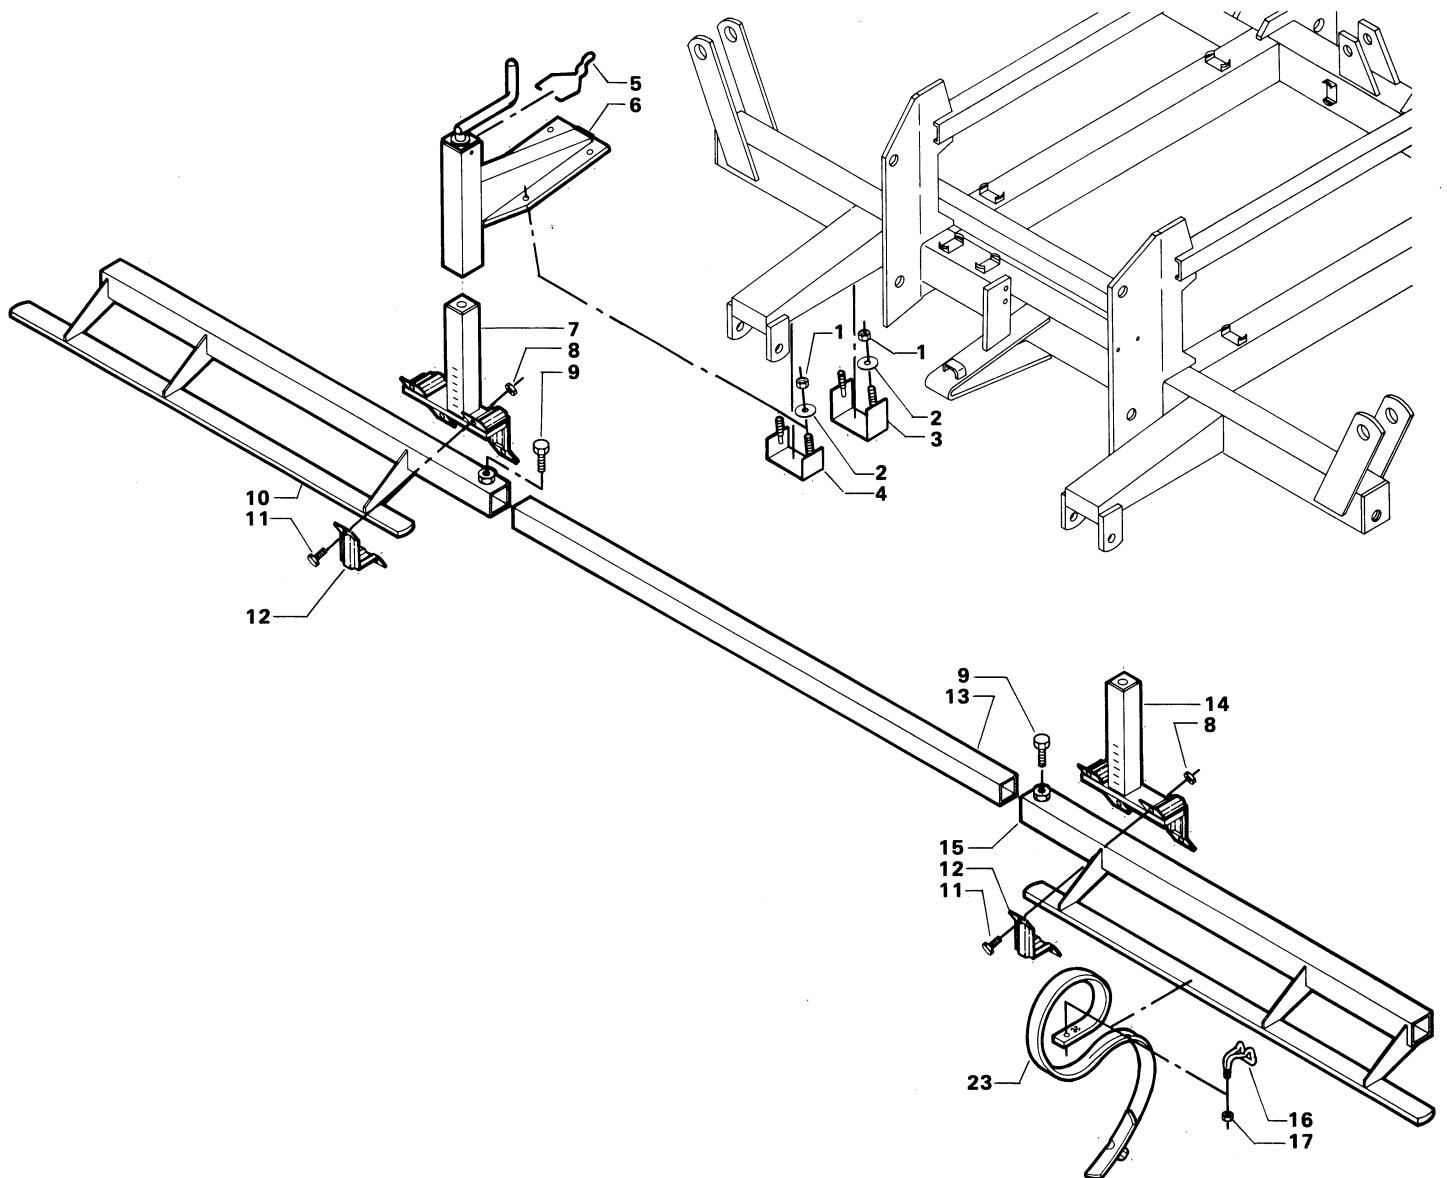

SP 7000

GERMINATOR

SP 4000

 **KONGSKILDE**

KONGSKILDE *Spare Parts List*

| Fig. | Pack | Serial no. | Part no. | Pieces | Notes |
|------|------|------------|-------------|--------|--------------------------|
| 1 | | | 100 315 003 | 8 | M12 |
| 2 | | | 100 331 007 | 8 | M12 |
| 3 | | | 101 200 350 | 2 | |
| 4 | | | 101 200 347 | 2 | |
| 5 | | | 101 000 064 | 2 | |
| 6 | | | 101 200 340 | 2 | |
| 7 | | | 101 200 352 | 1 | |
| 8 | | | 100 316 031 | 8 | M14 |
| 9 | | | 100 306 055 | 2 | M16 x 40 mm |
| 10 | | | 101 200 334 | 1 | |
| 11 | | | 100 308 016 | 8 | M14 x 40 mm |
| 12 | | | 101 200 603 | 4 | |
| 13 | | | 101 200 339 | 1 | |
| 14 | | | 101 200 356 | 1 | |
| 15 | | | 101 200 338 | 1 | |
| Cpl: | | | 101 000 507 | 8 | Fig. 16 + 17 |
| 17 | | | 100 315 003 | 8 | M12 |
| 23 | | | 101 000 740 | 8 | SQ tine with ultra share |