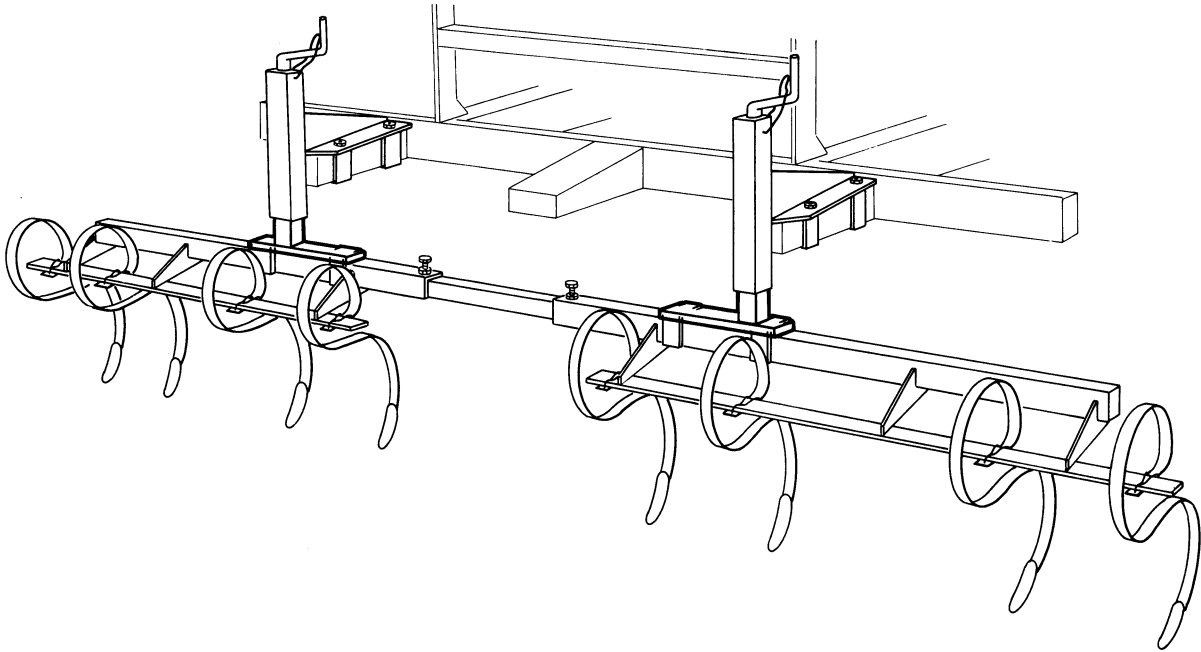

Montageanvisning

GERMINATOR

Montageanweisung

SP 3000

Assembly instructions

SP 5000

Instructions de montage

SP 6000

SP 7000

GERMINATOR

SP 4000

 **KONGSKILDE**

KONGSKILDE *Spare Parts List*

| Fig. | Pack | Serial no. | Part no. | Pieces | Notes |
|------|------|------------|-------------|--------|--------------------------|
| 1 | | | 100 315 003 | 8 | M12 |
| 2 | | | 100 331 007 | 8 | M12 |
| 3 | | | 101 200 350 | 2 | |
| 4 | | | 101 200 347 | 2 | |
| 5 | | | 101 000 064 | 2 | |
| 6 | | | 101 200 340 | 2 | |
| 7 | | | 101 200 352 | 1 | |
| 8 | | | 100 316 031 | 8 | M14 |
| 9 | | | 100 306 055 | 2 | M16 x 40 mm |
| 10 | | | 101 200 334 | 1 | |
| 11 | | | 100 308 016 | 8 | M14 x 40 mm |
| 12 | | | 101 200 603 | 4 | |
| 13 | | | 101 200 339 | 1 | |
| 14 | | | 101 200 356 | 1 | |
| 15 | | | 101 200 338 | 1 | |
| Cpl: | | | 101 000 507 | 8 | Fig. 16 + 17 |
| 17 | | | 100 315 003 | 8 | M12 |
| 23 | | | 101 000 740 | 8 | SQ tine with ultra share |