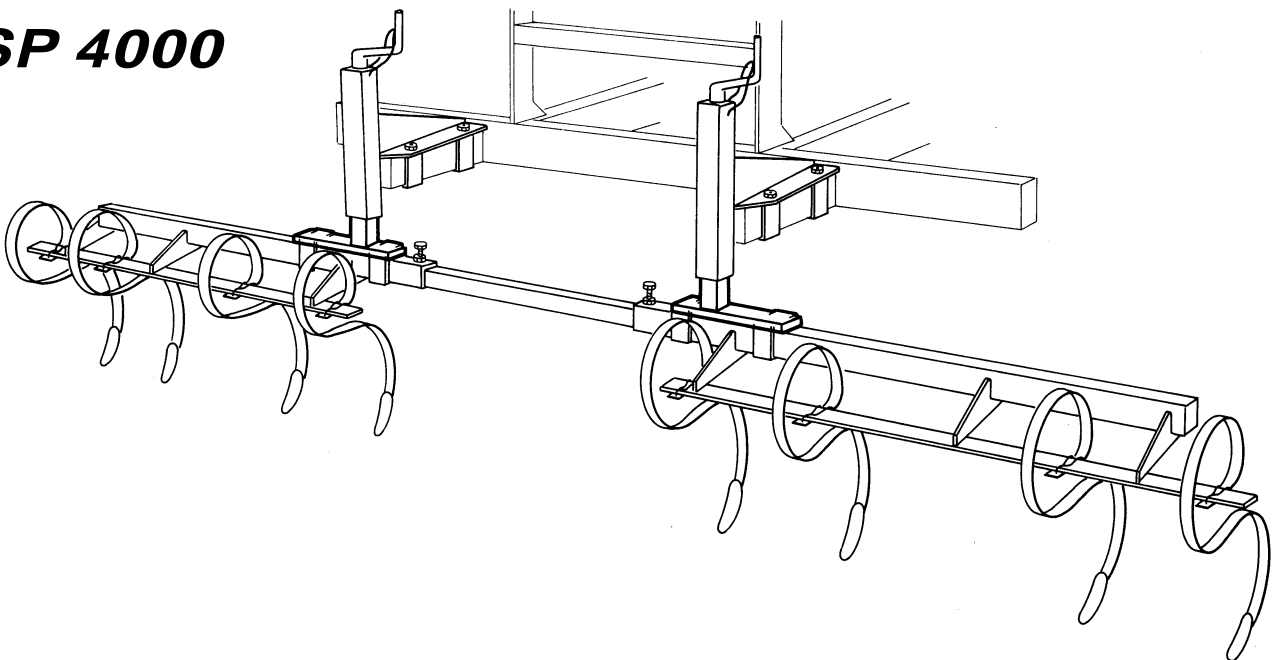

Montageanvisning

GERMINATOR

Montageanweisung

SP 3000

Assembly instructions

SP 5000

Instructions de montage

SP 6000

SP 7000

GERMINATOR

SP 4000

 **KONGSKILDE**

KONGSKILDE *Spare Parts List*

| Fig. | Pack | Serial no. | Part no. | Pieces | Notes |
|------|------|------------|-------------|--------|--------------------------|
| 1 | | | 100 315 003 | 8 | M12 |
| 2 | | | 100 331 007 | 8 | M12 |
| 3 | | | 101 200 350 | 2 | |
| 4 | | | 101 200 347 | 2 | |
| 5 | | | 101 000 064 | 2 | |
| 6 | | | 101 200 340 | 2 | |
| 7 | | | 101 200 352 | 1 | |
| 8 | | | 100 316 031 | 8 | M14 |
| 9 | | | 100 306 055 | 2 | M16 x 40 mm |
| 10 | | | 101 200 334 | 1 | |
| 11 | | | 100 308 016 | 8 | M14 x 40 mm |
| 12 | | | 101 200 603 | 4 | |
| 13 | | | 101 200 339 | 1 | |
| 14 | | | 101 200 356 | 1 | |
| 15 | | | 101 200 338 | 1 | |
| Cpl: | | | 101 000 507 | 8 | Fig. 16 + 17 |
| 17 | | | 100 315 003 | 8 | M12 |
| 23 | | | 101 000 740 | 8 | SQ tine with ultra share |