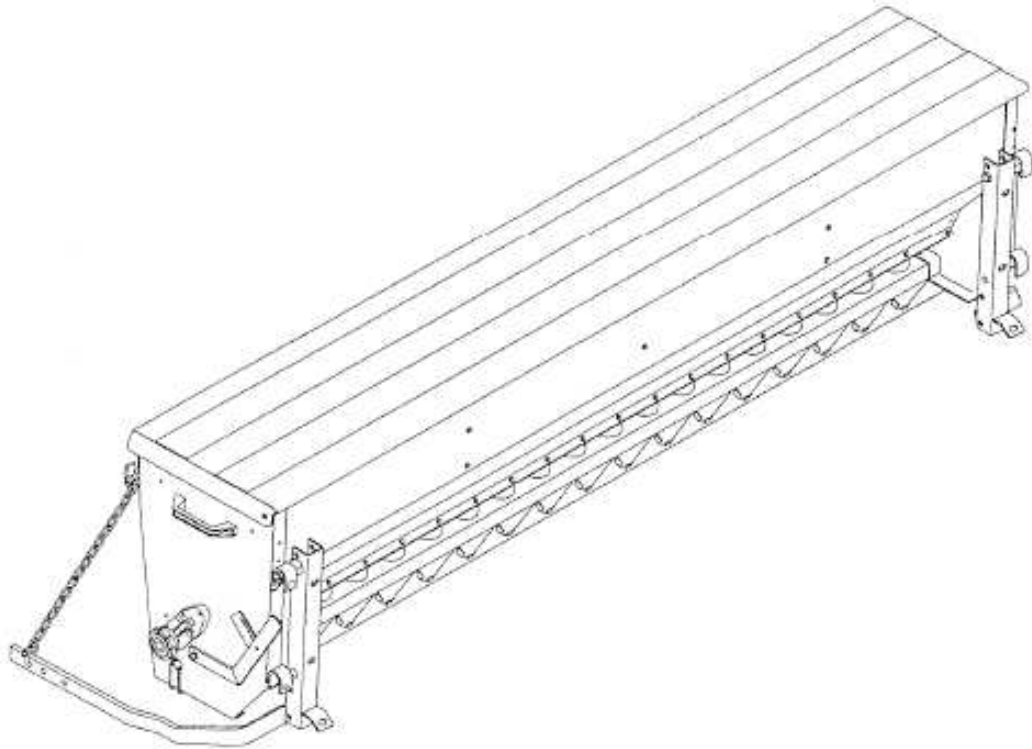

Fertilizer

NSF 1025

NSF 1030

Valid from: | Gltig ab:

Valable á partir:

| Gyldig fra:

Wany od:

01.07.2018

Serial no.: | Maschinen Nr.:

No.de serie:

| Fabrikationsnr.:

Nr Seryjny:

KTNKA 413L00001101