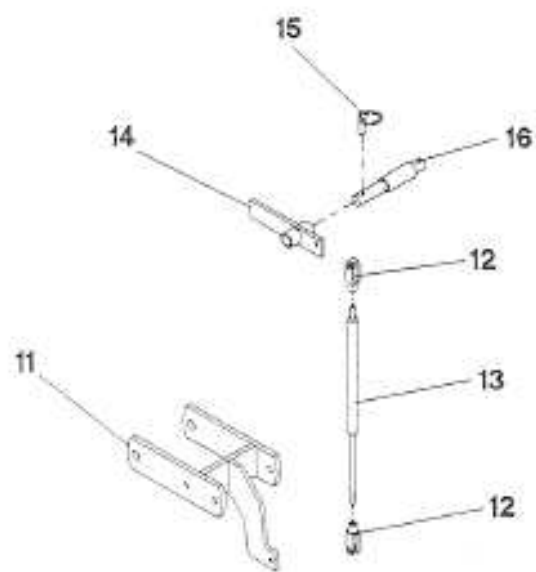

Tab. 2

Fig.	Serial no.	Part no.	Pieces	Notes
1		7002152287	1	Emptyring tray 2,5m
1		7002152290	1	Emptyring tray 3,0m
2		7000044702	1	Rubber strap
3		7002152294	1	Retainer
4		7000603051	1	Handle
5		115000174	1	Special washer 30x20x2,5
6		7002152255	1	Sowing shaft 2,5m
6		7002152254	1	Sowing shaft 3,0m
7		7000603049	1	Feed roller
8		7000603050	1	Shut off plate
9		7000603048	1	Feed cup
10		7002152329	1	Spocket wheel
11		7002152326	1	Sprocket wheel
12		7002152330	1	Chain
13		7002152322	1	Agitator shaft 2,5m
13		7002152323	1	Agitator shaft 3,0m
14		7002152308	1	Handle for bottom flap 2,5m
14		7002152344	1	Handle for bottom flap 3,0m
15		7000042815	1	Curved plate with holes
16		7000586216	1	Set screw M6x16 DIN 933
17		7000583506	1	Washer M6 A2 DIN 127
18		300332038	1	Washer M6 DIN 125
19		7000582106	1	Nut M6 A2
20		7000031212	1	Bearing for agitator shaft
21		7000585325	1	Split pin 4x25
22		300332009	1	Washer M16 DIN 126
23		7000226320	1	Klink pin
24		300323023	1	Spring pin 5x24 DIN 1481
25		7000582608	1	Lock nut M8A2 DIN 985
26		7000583108	1	Washer
27		7000586425	1	Set screw M8x25 A2 DIN 933
28		7002150393	1	Ball bearing 6005
29		7000586416	1	Set screw M8x16 A2 DIN 933
30		7000583508	1	Spring washer M8 A2 DIN 127
31		7000582108	1	Nut M8 M8 A2 DIN 934
32		7000025095	1	Bearing 22x29x35/14,5
33		7000110210	1	Bushing 16\22x16-28x4

Tab. 3