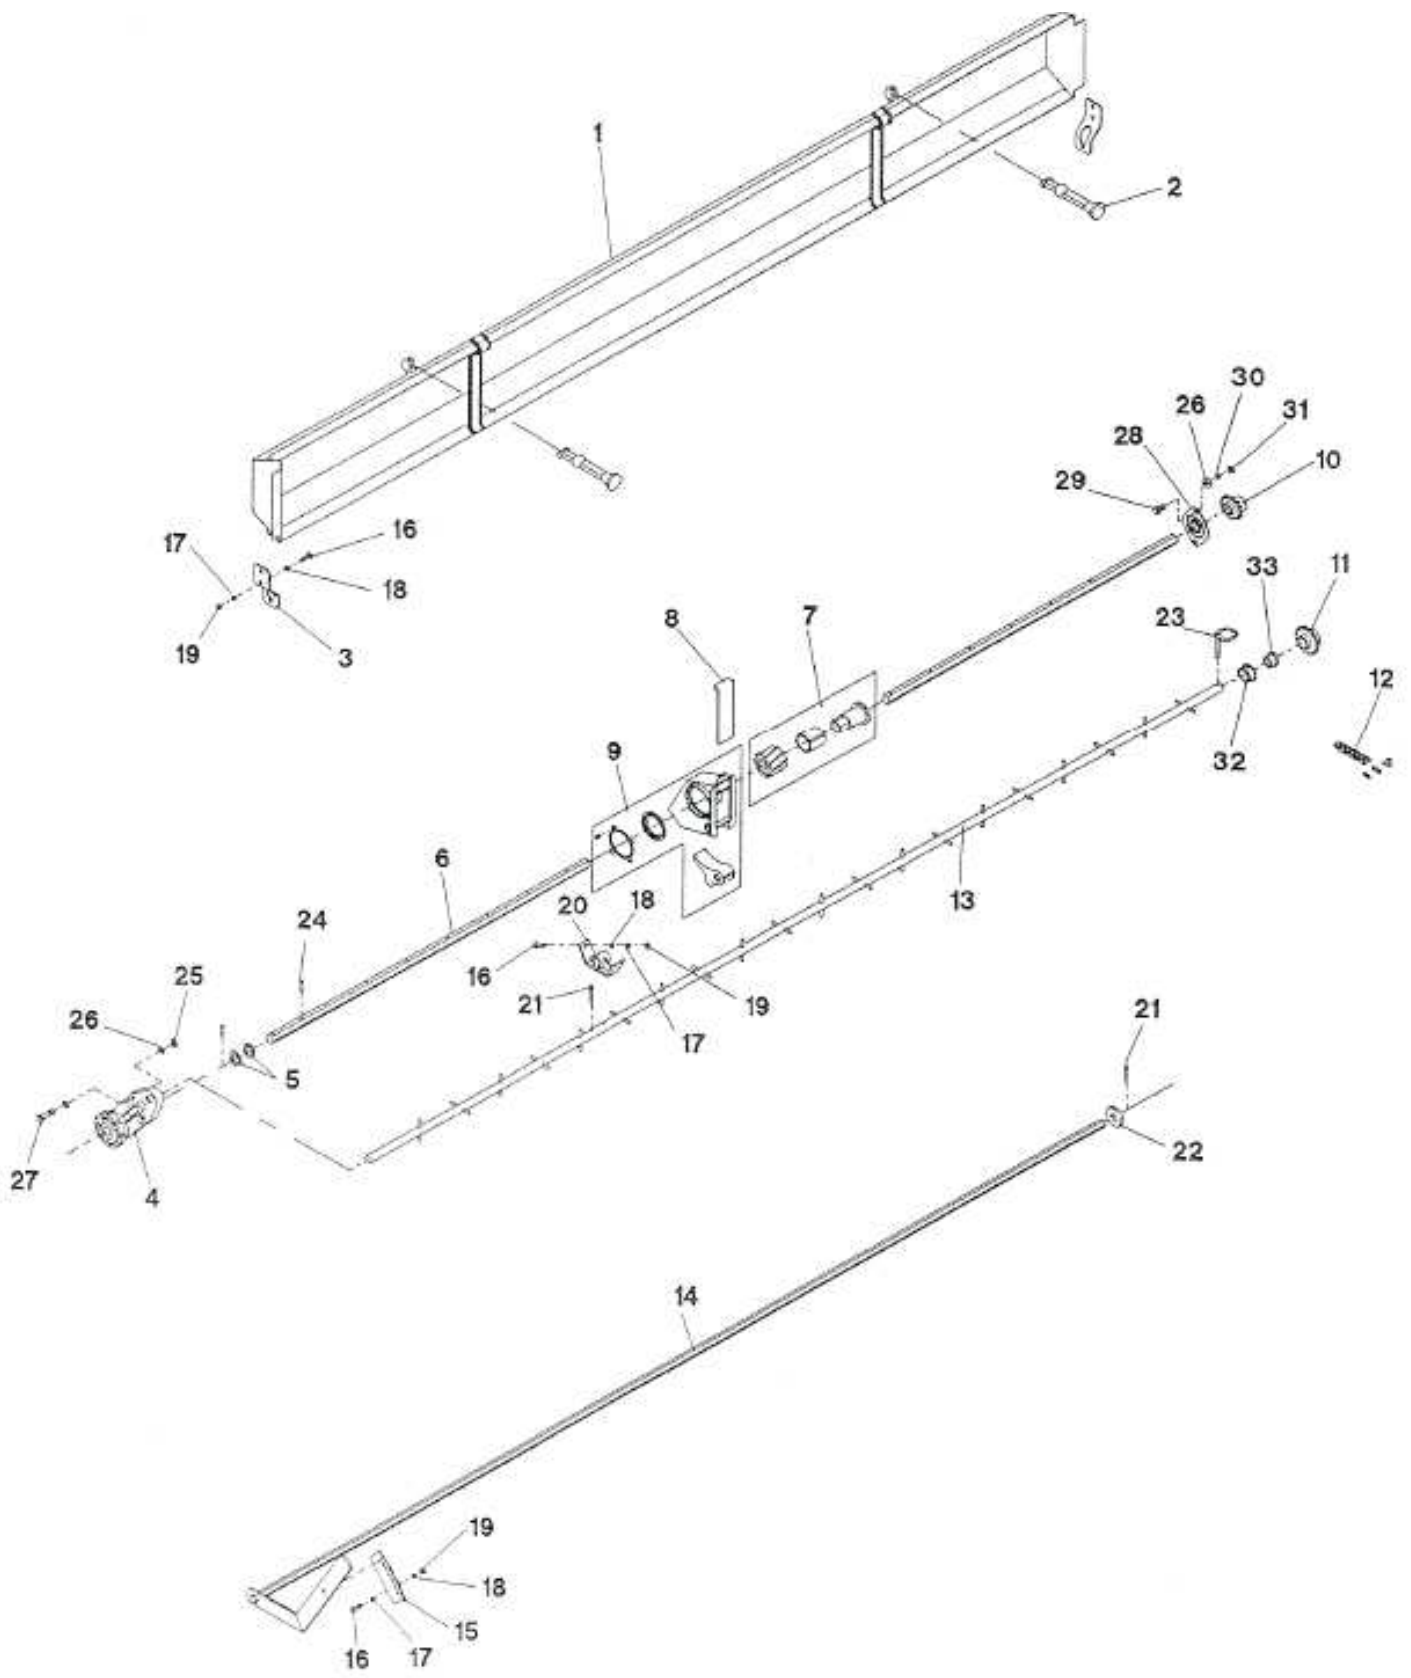

Tab. 2

Tab. 2

Fig.	Serial no.	Part no.	Pieces	Notes
1		7002152287	1	Emptyring tray 2,5m
1		7002152290	1	Emptyring tray 3,0m
2		7000044702	1	Rubber strap
3		7002152294	1	Retainer
4		7000603051	1	Handle
5		115000174	1	Special washer 30x20x2,5
6		7002152255	1	Sowing shaft 2,5m
6		7002152254	1	Sowing shaft 3,0m
7		7000603049	1	Feed roller
8		7000603050	1	Shut off plate
9		7000603048	1	Feed cup
10		7002152329	1	Spocket wheel
11		7002152326	1	Sprocket wheel
12		7002152330	1	Chain
13		7002152322	1	Agitator shaft 2,5m
13		7002152323	1	Agitator shaft 3,0m
14		7002152308	1	Handle for bottom flap 2,5m
14		7002152344	1	Handle for bottom flap 3,0m
15		7000042815	1	Curved plate with holes
16		7000586216	1	Set screw M6x16      DIN 933
17		7000583506	1	Washer M6 A2      DIN 127
18		300332038	1	Washer M6      DIN 125
19		7000582106	1	Nut M6 A2
20		7000031212	1	Bearing for agitator shaft
21		7000585325	1	Split pin 4x25
22		300332009	1	Washer M16      DIN 126
23		7000226320	1	Klink pin
24		300323023	1	Spring pin 5x24      DIN 1481
25		7000582608	1	Lock nut M8A2      DIN 985
26		7000583108	1	Washer
27		7000586425	1	Set screw M8x25 A2      DIN 933
28		7002150393	1	Ball bearing 6005
29		7000586416	1	Set screw M8x16 A2      DIN 933
30		7000583508	1	Spring washer M8 A2      DIN 127
31		7000582108	1	Nut M8 M8 A2      DIN 934
32		7000025095	1	Bearing 22x29x35/14,5
33		7000110210	1	Bushing 16\22x16-28x4