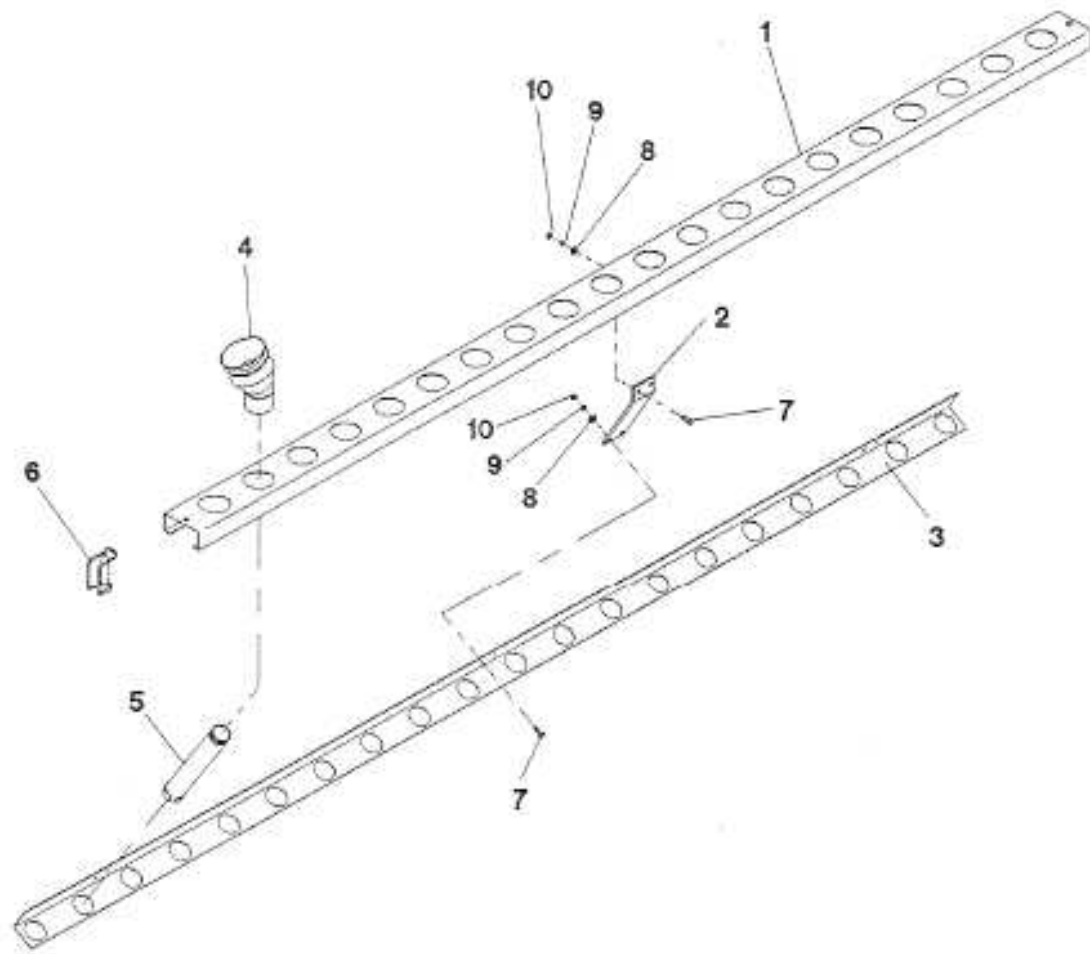

Tab. 2

Fig.	Serial no.	Part no.	Pieces	Notes
1		7002152287	1	Emptyring tray 2,5m
1		7002152290	1	Emptyring tray 3,0m
2		7000044702	1	Rubber strap
3		7002152294	1	Retainer
4		7000603051	1	Handle
5		115000174	1	Special washer 30x20x2,5
6		7002152255	1	Sowing shaft 2,5m
6		7002152254	1	Sowing shaft 3,0m
7		7000603049	1	Feed roller
8		7000603050	1	Shut off plate
9		7000603048	1	Feed cup
10		7002152329	1	Spocket wheel
11		7002152326	1	Sprocket wheel
12		7002152330	1	Chain
13		7002152322	1	Agitator shaft 2,5m
13		7002152323	1	Agitator shaft 3,0m
14		7002152308	1	Handle for bottom flap 2,5m
14		7002152344	1	Handle for bottom flap 3,0m
15		7000042815	1	Curved plate with holes
16		7000586216	1	Set screw M6x16 DIN 933
17		7000583506	1	Washer M6 A2 DIN 127
18		300332038	1	Washer M6 DIN 125
19		7000582106	1	Nut M6 A2
20		7000031212	1	Bearing for agitator shaft
21		7000585325	1	Split pin 4x25
22		300332009	1	Washer M16 DIN 126
23		7000226320	1	Klink pin
24		300323023	1	Spring pin 5x24 DIN 1481
25		7000582608	1	Lock nut M8A2 DIN 985
26		7000583108	1	Washer
27		7000586425	1	Set screw M8x25 A2 DIN 933
28		7002150393	1	Ball bearing 6005
29		7000586416	1	Set screw M8x16 A2 DIN 933
30		7000583508	1	Spring washer M8 A2 DIN 127
31		7000582108	1	Nut M8 M8 A2 DIN 934
32		7000025095	1	Bearing 22x29x35/14,5
33		7000110210	1	Bushing 16\22x16-28x4

Tab. 3