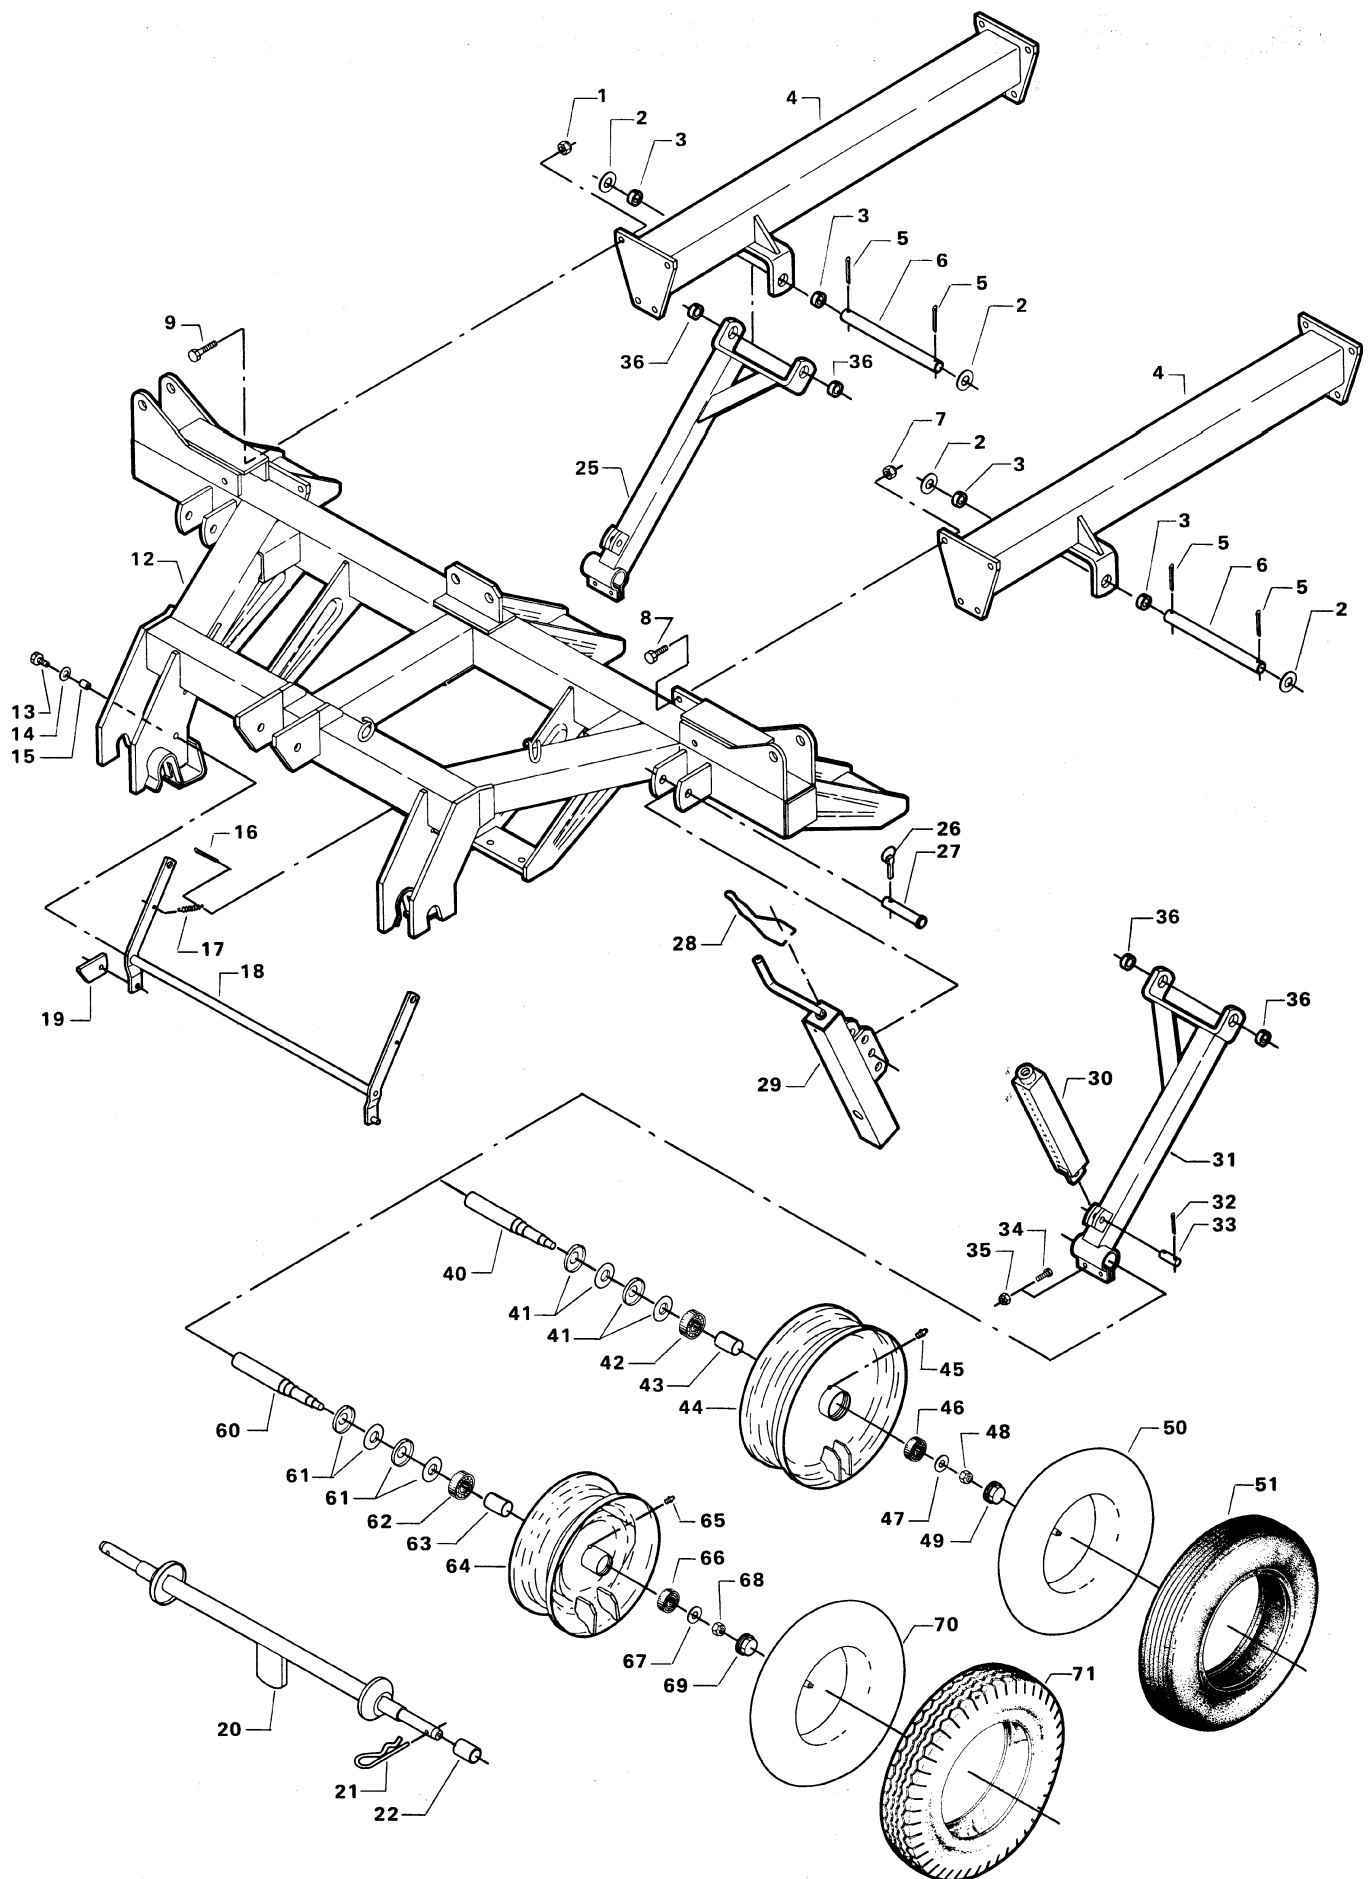

VF 4200

Reservedelsliste
Spare parts list
Ersatzteilliste
Onderdelenlijst
Liste de pièce de rechange
Lista dei pezzi di ricambio

VF 4200

Fig.	Serial no.	Part no.	Pieces	Notes
1		100 316 006	2	Lock nut M16
2		100 381 018	4	Flat washer $\varnothing 1''$
3		101 090 199	4	Tension bushing $\varnothing 33/27 \times 12$ mm
4		105 150 146	2	
5		100 333 008	4	Split pin $\varnothing 8 \times 40$ mm
6		105 000 670	2	
7		100 316 006	6	Lock nut M16
8		100 306 056	6	Set screw M16 x 45 mm
9		100 306 058	2	Set screw M16 x 60 mm
12		105 165 001	1	
13		100 304 033	2	Set screw M12 x 35 mm
14		100 331 007	2	Flat washer M12
15		105 000 410	2	Spacer $\varnothing 17/13 \times 20$ mm
16		100 333 008	2	Split pin $\varnothing 8 \times 40$ mm
17		101 000 624	2	
18		105 000 396	1	
19		105 000 390	2	
20		101 050 297	1	Cat. 2
21		100 333 012	2	Hair pin clip $\varnothing 8$ mm
22		101 050 588	2	$\varnothing 38/28.7 \times 43$ mm
Cpl:		101 050 296	1	Repair kit. Fig. 20 - 22
25		105 150 239	1	
26		100 333 014	2	Lynch pin $\varnothing 9.5$ mm
27		101 000 787	2	$\varnothing 19 \times 118$ mm
28		101 000 064	2	
29		105 150 085	2	
30		105 000 398	2	
31		105 150 238	1	
32		100 333 003	4	Split pin $\varnothing 4 \times 25$ mm
33		105 000 667	2	$\varnothing 16 \times 46$ mm
34		100 306 030	4	Set screw M10 x 30 mm
35		100 316 004	4	Lock nut M10
36		101 090 199	4	Tension bushing $\varnothing 33/27 \times 12$ mm
40		100 423 081	1	$\varnothing 40 \times 265$ mm
41		100 423 036	2	Seal cover Z007
42		100 401 030	1	Ball bearing #6206
43		100 423 062	1	Spacer $\varnothing 35/31 \times 64.6$ mm
44		100 423 073	1	6.75" x 14.5"
45		100 421 000	1	Grease nipple M6
46		100 401 028	1	Ball bearing #6305
47		100 423 064	1	Flat washer $\varnothing 40/17 \times 3$ mm
48		100 316 006	1	Lock nut M16
49		100 423 065	1	Dust cap M62 x 1 mm
50		100 423 071	1	24 x 8.00 -14.5"
51		100 423 070	1	24 x 8.00 -14.5"/10 ply
Cpl:		105 150 250	1	Incl. items 40 - 51, Rubber wheel 24 x 8.00 -14.5"
60		100 423 035	1	
61		100 423 036	2	Seal cover Z007
62		100 401 030	1	Ball bearing #6206
63		100 423 055	1	Spacer $\varnothing 35/31 \times 49.2$ mm
64		100 423 034	1	4.00 x 12"/2.5 mm
65		100 421 000	1	Grease nipple M6
66		100 401 008	1	Ball bearing #6205
67		100 423 038	1	Flat washer $\varnothing 34/17 \times 3$ mm
68		100 316 006	1	Lock nut M16
69		100 423 037	1	Dust cap M52 x 1 mm
70		100 423 040	1	6.00 x 12"
71		100 423 039	1	6.00 x 12"/4 ply
Cpl:		105 000 442	1	Incl. items 60 - 71, Rubber wheel 6.00 x 12/4 ply