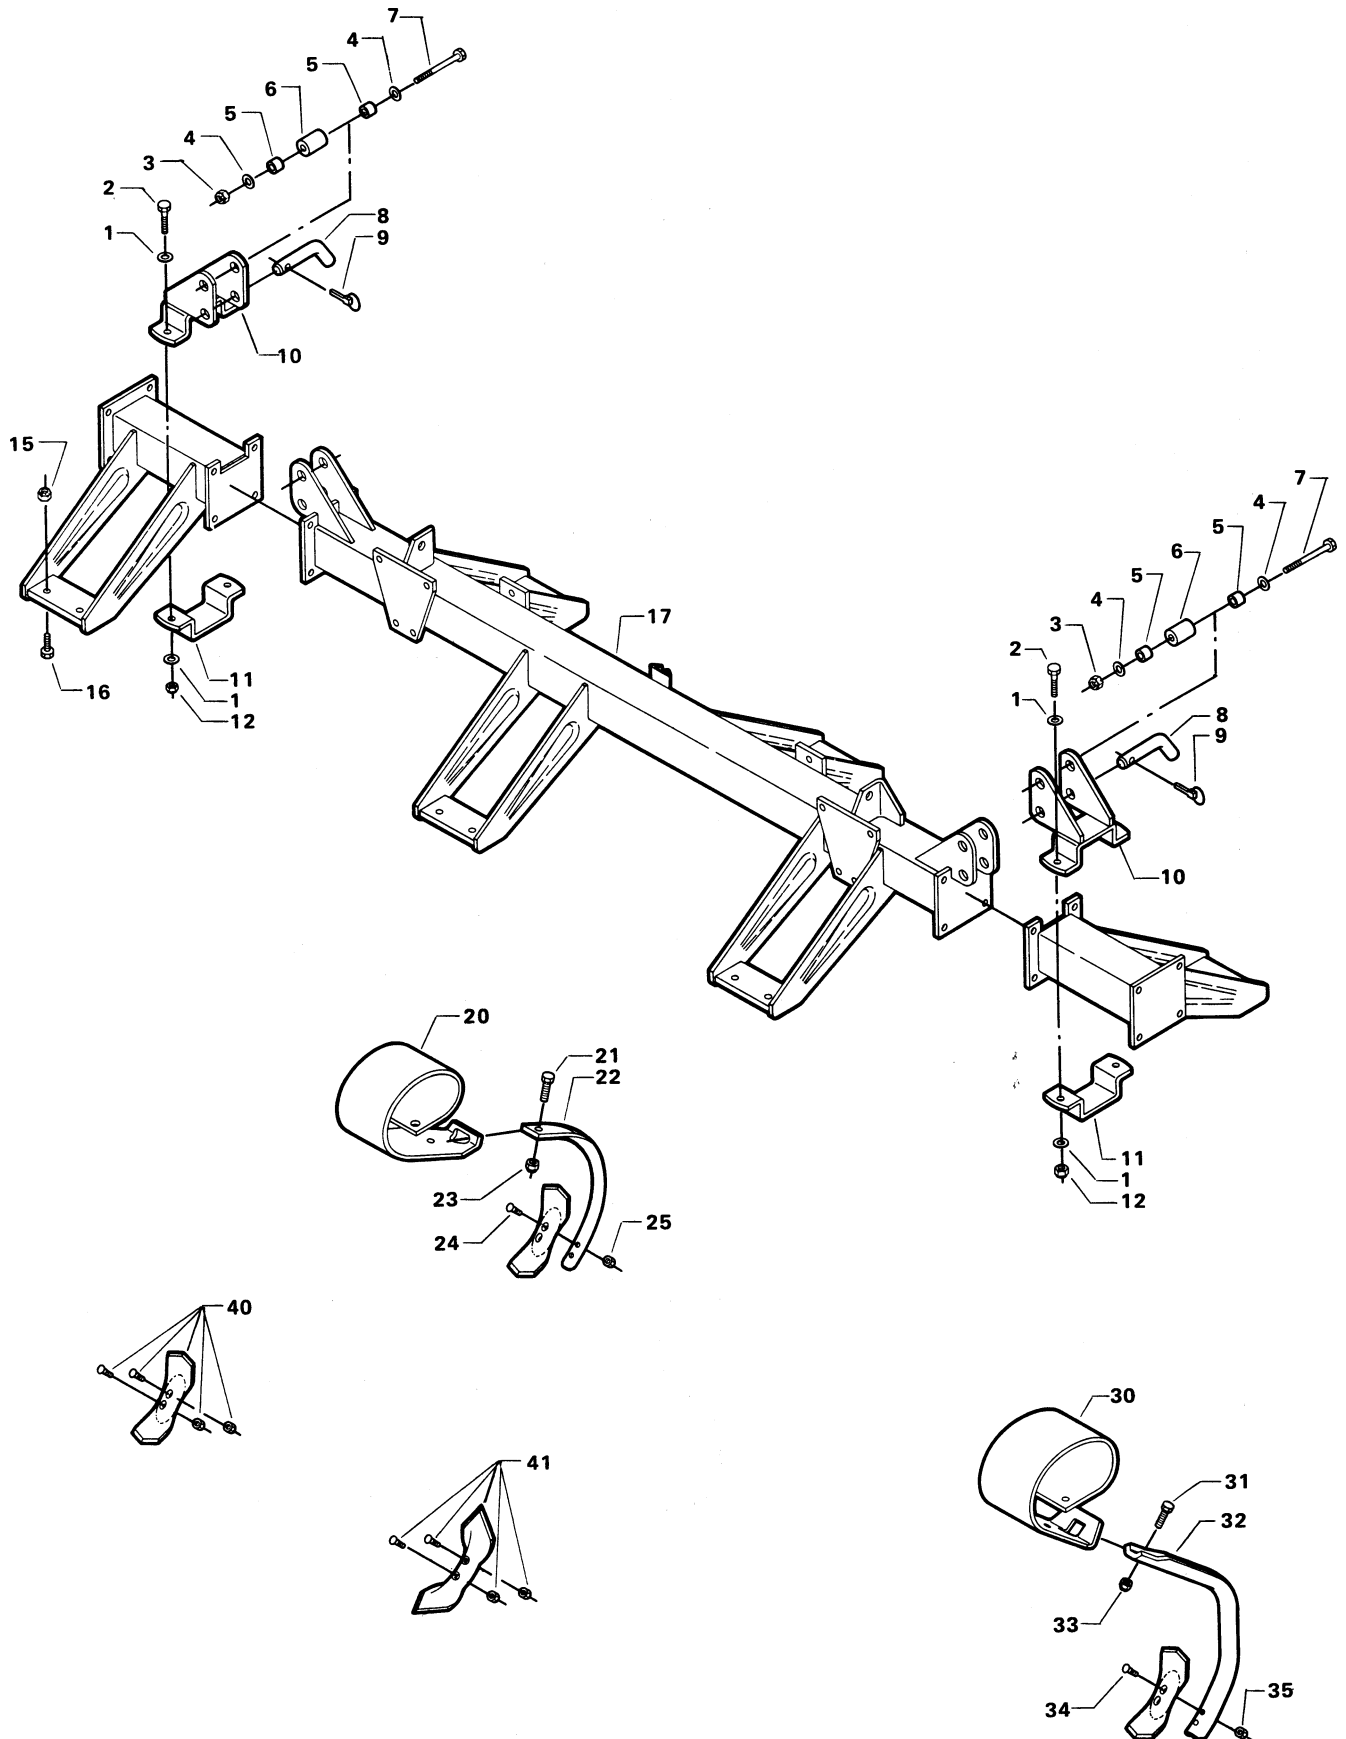

Fig.	Serial no.	Part no.	Pieces	Notes
1		100 316 006	2	Lock nut M16
2		100 381 018	4	Flat washer $\varnothing 1''$
3		101 090 199	4	Tension bushing $\varnothing 33/27 \times 12$ mm
4		105 150 146	2	
5		100 333 008	4	Split pin $\varnothing 8 \times 40$ mm
6		105 000 670	2	
7		100 316 006	6	Lock nut M16
8		100 306 056	6	Set screw M16 x 45 mm
9		100 306 058	2	Set screw M16 x 60 mm
12		105 165 001	1	
13		100 304 033	2	Set screw M12 x 35 mm
14		100 331 007	2	Flat washer M12
15		105 000 410	2	Spacer $\varnothing 17/13 \times 20$ mm
16		100 333 008	2	Split pin $\varnothing 8 \times 40$ mm
17		101 000 624	2	
18		105 000 396	1	
19		105 000 390	2	
20		101 050 297	1	Cat. 2
21		100 333 012	2	Hair pin clip $\varnothing 8$ mm
22		101 050 588	2	$\varnothing 38/28.7 \times 43$ mm
Cpl:		101 050 296	1	Repair kit. Fig. 20 - 22
25		105 150 239	1	
26		100 333 014	2	Lynch pin $\varnothing 9.5$ mm
27		101 000 787	2	$\varnothing 19 \times 118$ mm
28		101 000 064	2	
29		105 150 085	2	
30		105 000 398	2	
31		105 150 238	1	
32		100 333 003	4	Split pin $\varnothing 4 \times 25$ mm
33		105 000 667	2	$\varnothing 16 \times 46$ mm
34		100 306 030	4	Set screw M10 x 30 mm
35		100 316 004	4	Lock nut M10
36		101 090 199	4	Tension bushing $\varnothing 33/27 \times 12$ mm
40		100 423 081	1	$\varnothing 40 \times 265$ mm
41		100 423 036	2	Seal cover Z007
42		100 401 030	1	Ball bearing #6206
43		100 423 062	1	Spacer $\varnothing 35/31 \times 64.6$ mm
44		100 423 073	1	6.75" x 14.5"
45		100 421 000	1	Grease nipple M6
46		100 401 028	1	Ball bearing #6305
47		100 423 064	1	Flat washer $\varnothing 40/17 \times 3$ mm
48		100 316 006	1	Lock nut M16
49		100 423 065	1	Dust cap M62 x 1 mm
50		100 423 071	1	24 x 8.00 -14.5"
51		100 423 070	1	24 x 8.00 -14.5"/10 ply
Cpl:		105 150 250	1	Incl. items 40 - 51, Rubber wheel 24 x 8.00 -14.5"
60		100 423 035	1	
61		100 423 036	2	Seal cover Z007
62		100 401 030	1	Ball bearing #6206
63		100 423 055	1	Spacer $\varnothing 35/31 \times 49.2$ mm
64		100 423 034	1	4.00 x 12"/2.5 mm
65		100 421 000	1	Grease nipple M6
66		100 401 008	1	Ball bearing #6205
67		100 423 038	1	Flat washer $\varnothing 34/17 \times 3$ mm
68		100 316 006	1	Lock nut M16
69		100 423 037	1	Dust cap M52 x 1 mm
70		100 423 040	1	6.00 x 12"
71		100 423 039	1	6.00 x 12"/4 ply
Cpl:		105 000 442	1	Incl. items 60 - 71, Rubber wheel 6.00 x 12/4 ply

VF 4200