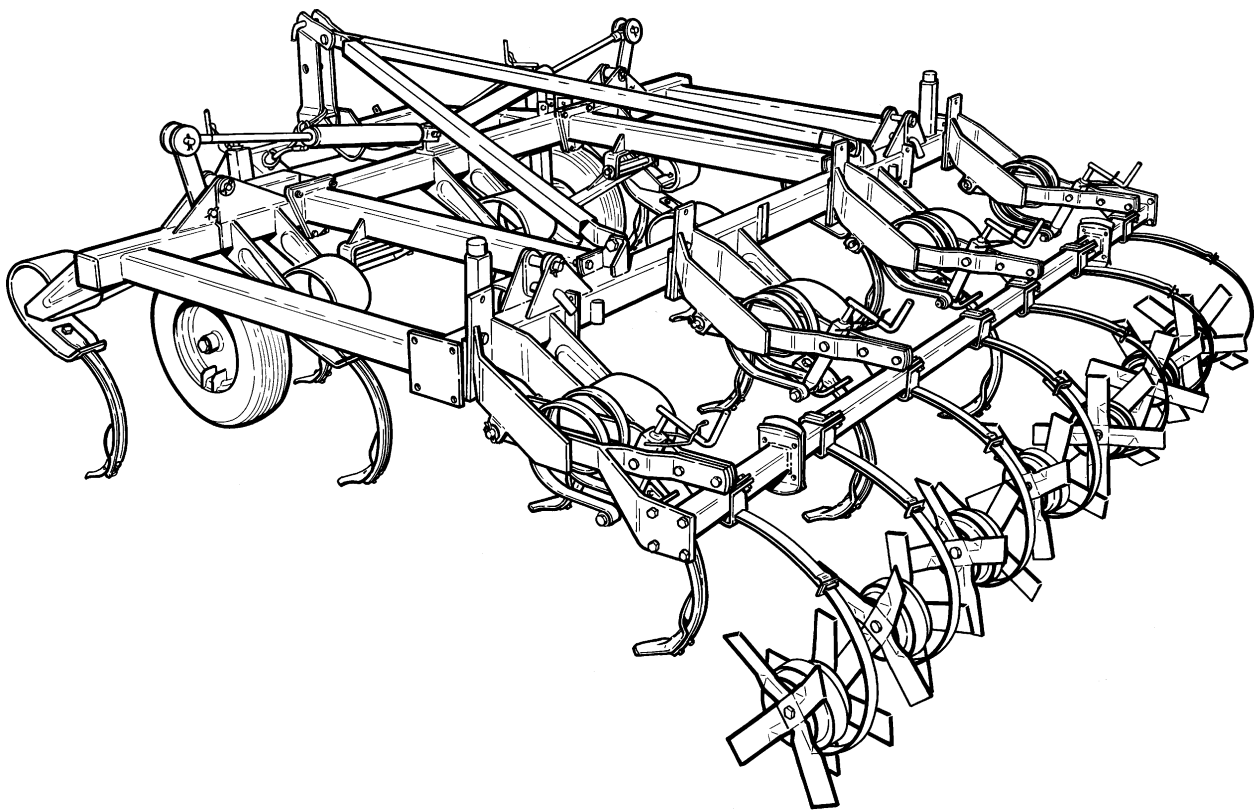

VF 4200

Reservedelsliste
Spare parts list
Ersatzteilliste
Onderdelenlijst
Liste de pièce de rechange
Lista dei pezzi di ricambio

VF 4200

Fig.	Serial no.	Part no.	Pieces	Notes
1		100 316 006	2	Lock nut M16
2		100 381 018	4	Flat washer $\varnothing 1''$
3		101 090 199	4	Tension bushing $\varnothing 33/27 \times 12$ mm
4		105 150 146	2	
5		100 333 008	4	Split pin $\varnothing 8 \times 40$ mm
6		105 000 670	2	
7		100 316 006	6	Lock nut M16
8		100 306 056	6	Set screw M16 x 45 mm
9		100 306 058	2	Set screw M16 x 60 mm
12		105 165 001	1	
13		100 304 033	2	Set screw M12 x 35 mm
14		100 331 007	2	Flat washer M12
15		105 000 410	2	Spacer $\varnothing 17/13 \times 20$ mm
16		100 333 008	2	Split pin $\varnothing 8 \times 40$ mm
17		101 000 624	2	
18		105 000 396	1	
19		105 000 390	2	
20		101 050 297	1	Cat. 2
21		100 333 012	2	Hair pin clip $\varnothing 8$ mm
22		101 050 588	2	$\varnothing 38/28.7 \times 43$ mm
Cpl:		101 050 296	1	Repair kit. Fig. 20 - 22
25		105 150 239	1	
26		100 333 014	2	Lynch pin $\varnothing 9.5$ mm
27		101 000 787	2	$\varnothing 19 \times 118$ mm
28		101 000 064	2	
29		105 150 085	2	
30		105 000 398	2	
31		105 150 238	1	
32		100 333 003	4	Split pin $\varnothing 4 \times 25$ mm
33		105 000 667	2	$\varnothing 16 \times 46$ mm
34		100 306 030	4	Set screw M10 x 30 mm
35		100 316 004	4	Lock nut M10
36		101 090 199	4	Tension bushing $\varnothing 33/27 \times 12$ mm
40		100 423 081	1	$\varnothing 40 \times 265$ mm
41		100 423 036	2	Seal cover Z007
42		100 401 030	1	Ball bearing #6206
43		100 423 062	1	Spacer $\varnothing 35/31 \times 64.6$ mm
44		100 423 073	1	6.75" x 14.5"
45		100 421 000	1	Grease nipple M6
46		100 401 028	1	Ball bearing #6305
47		100 423 064	1	Flat washer $\varnothing 40/17 \times 3$ mm
48		100 316 006	1	Lock nut M16
49		100 423 065	1	Dust cap M62 x 1 mm
50		100 423 071	1	24 x 8.00 -14.5"
51		100 423 070	1	24 x 8.00 -14.5"/10 ply
Cpl:		105 150 250	1	Incl. items 40 - 51, Rubber wheel 24 x 8.00 -14.5"
60		100 423 035	1	
61		100 423 036	2	Seal cover Z007
62		100 401 030	1	Ball bearing #6206
63		100 423 055	1	Spacer $\varnothing 35/31 \times 49.2$ mm
64		100 423 034	1	4.00 x 12"/2.5 mm
65		100 421 000	1	Grease nipple M6
66		100 401 008	1	Ball bearing #6205
67		100 423 038	1	Flat washer $\varnothing 34/17 \times 3$ mm
68		100 316 006	1	Lock nut M16
69		100 423 037	1	Dust cap M52 x 1 mm
70		100 423 040	1	6.00 x 12"
71		100 423 039	1	6.00 x 12"/4 ply
Cpl:		105 000 442	1	Incl. items 60 - 71, Rubber wheel 6.00 x 12/4 ply