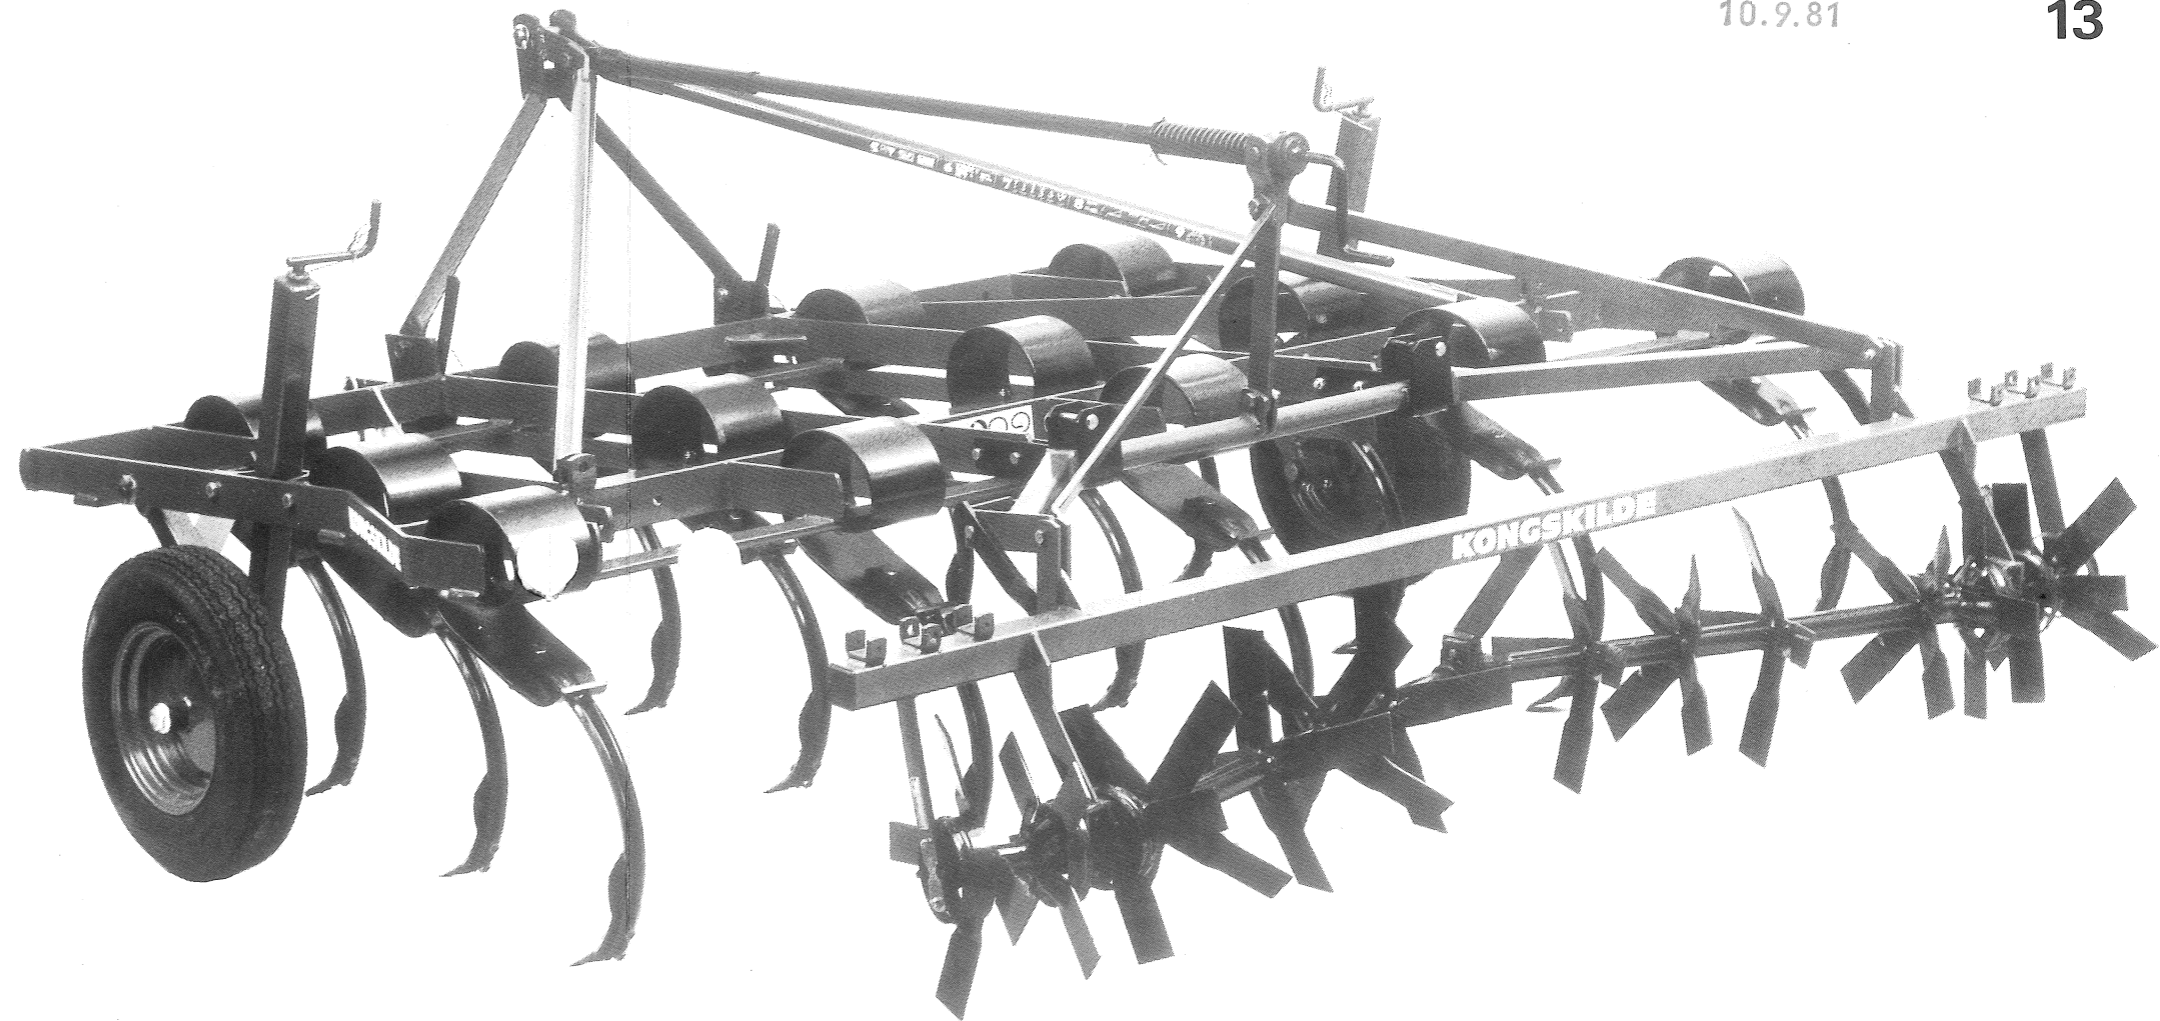

KONGSKILDE *spare parts list*

Listino di prezzi de ricambio

Lista de piezas de recambio

Liste de pièce de rechange

Reservedelsliste

Onderdelenlijst

Varaosaluettelo

Reservdelslista

Ersatzteilliste

JB

KONGSKILDE *spare parts list*

Model SRVF 209

211

310

313

304

306

09

13

REPLACEMENT MATERIAL

manual no 3 section 9

Replaces 05 018 066

10.9.81