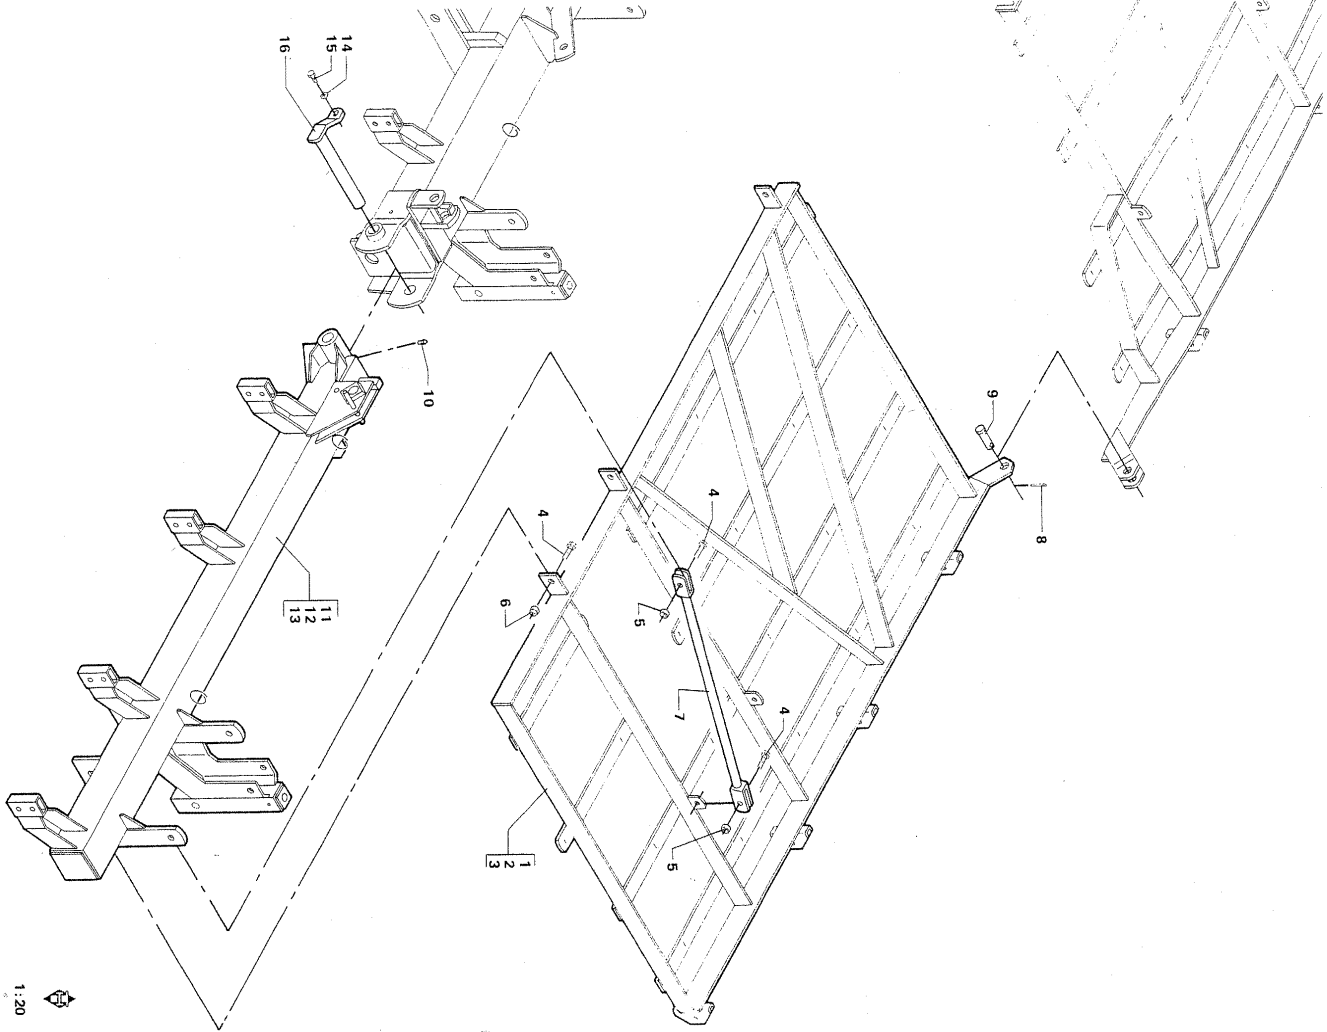

# SBE 6,3 - 8,0 & 9,6

**KONGSKILDE**  
spare parts list  
Date: 1983.02

1:20

Fig. No.	Pack No.	Serial No.	Part No.	Pcs.	Notes	Type: SBE 6.3 Pack: 01 171 000	Type: SBE 6.3 Pack: 01 171 003
						Type: SBE 8.0 Pack: 01 170 000	Type: SBE 8.0 Pack: 01 172 000
						Type: SBE 9.6 Pack: 01 173 030	Type: SBE 9.6 Pack: 01 173 000
						Type: SBE 6.3 Pack: 01 172 030	Type: SBE 6.3 Pack: 01 171 003
						Type: SBE 8.0 Pack: 01 095 005	
CP.L.					Fig. 1 + 2		
3			01 000 052	12	M16 x 45		
4			01 000 051	4	M16		
5			00 306 056	4	M16		
6			00 318 014	2			
7			00 316 006	2			
8			01 090 016	4			
9			01 170 001	1			
10			01 170 026	1			
11			01 090 082	2			
12			01 090 081	2			
13			01 090 083	2			
			01 090 084	2			