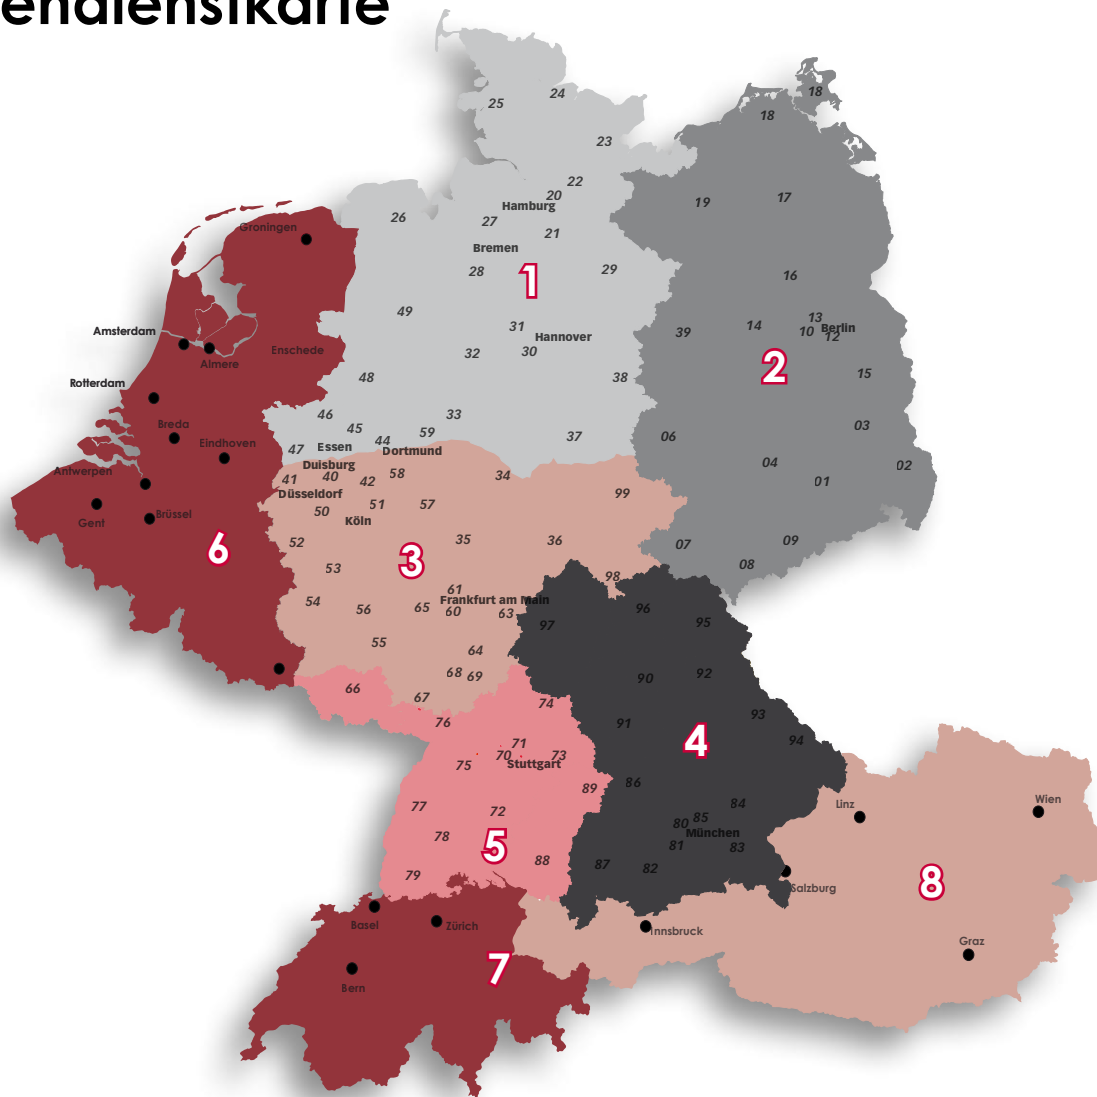

Kundendienstkarte

GEBIET 1:

Dieter Leßner

Mobil: +49 (0)174 / 1829680

Mail: dile@kongskilde.com

GEBIET 2:

RHS

Tel.: +49 (0)33933 / 70256