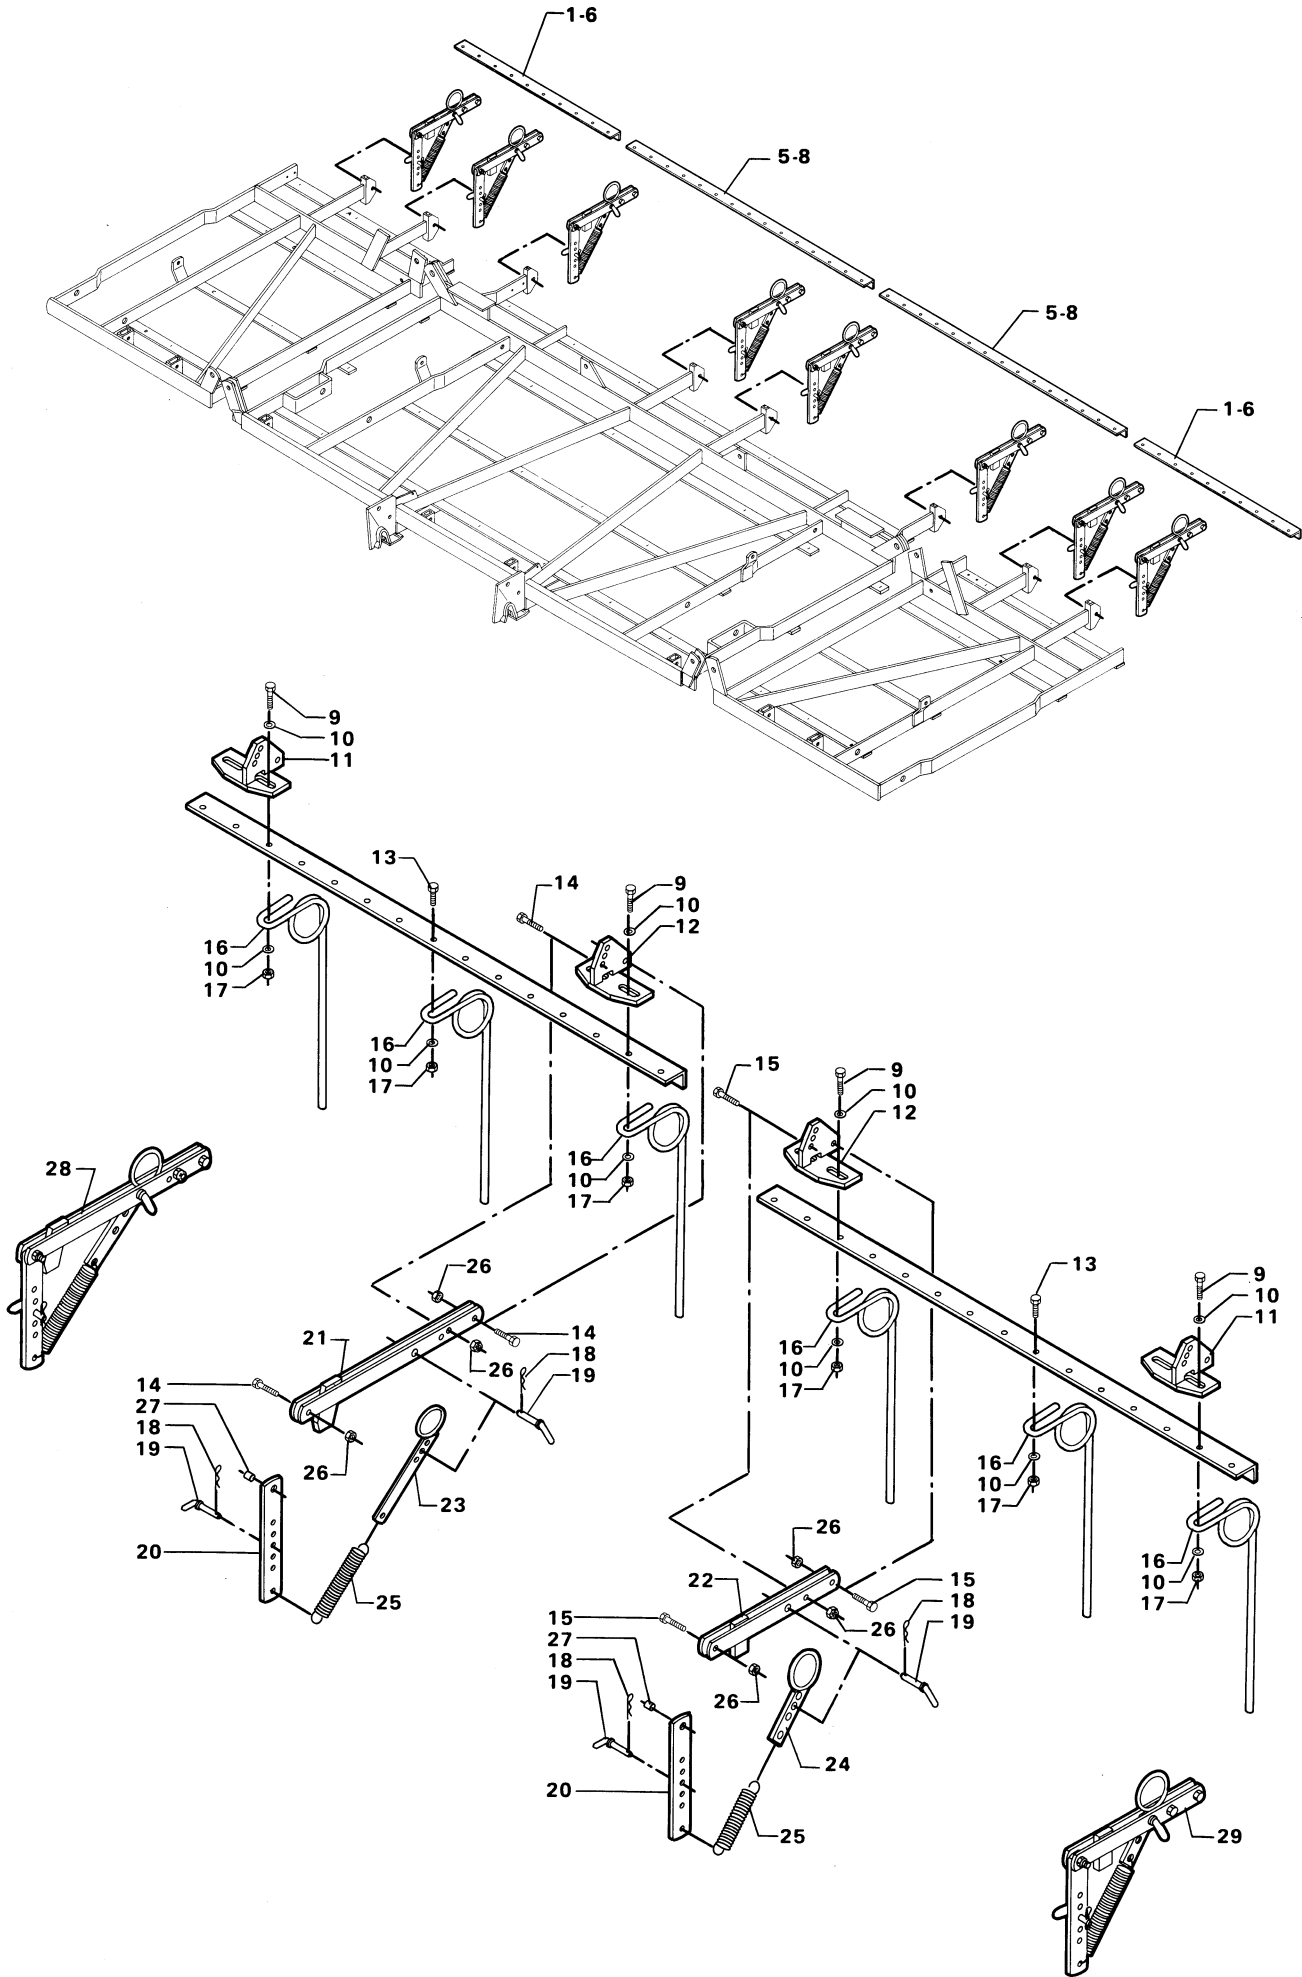

FLGC

**Reservedelsliste
Spare parts list
Ersatzteilliste
Onderdelenlijst
Liste de pièce de rechange
Lista dei pezzi di ricambio**

FLGC 12, 18, 24, 25, 29, 30, 33, 34 & 320

Fig.	Serial no.	Part no.	Pieces	Notes
1		102 233 001		L = 560 mm f. FLGC 12
2		102 247 051		L = 960 mm f. FLGC 18
3		102 200 024		L = 1260 mm f. FLGC 24
4		102 247 069		L = 1660 mm f. FLGC 34
5		102 200 025		L = 1460 mm f. FLGC 29 & 30
6		102 200 026		L = 1560 mm f. FLGC 320
7		102 200 024		L = 1260 mm f. FLGC 25
8		102 247 069		L = 1660 mm f. FLGC 33
9		100 306 044		Set screw M12 x 40 mm
10		100 331 007		Washer M12
11		102 247 033		Set screw M12 x 30 mm Set screw M12 x 45 mm Set screw M12 x 40 mm
12		102 247 032		
13		100 304 032		
14		100 304 035		
15		100 306 044		
16		102 200 065		Nut M12 Hair pin clip ø4 mm
17		100 315 016		
18		100 333 011		
19		104 000 013		
20		103 120 009		
21		103 120 002		
22		102 247 039		
23		103 120 015		
24		102 247 042		
25		103 120 019		
26		100 316 005		Lock nut M12
27		103 000 427		
28		103 120 006		
29		102 247 038		
CPL:		102 200 064		Fig. 10 + 13 + 16 + 17