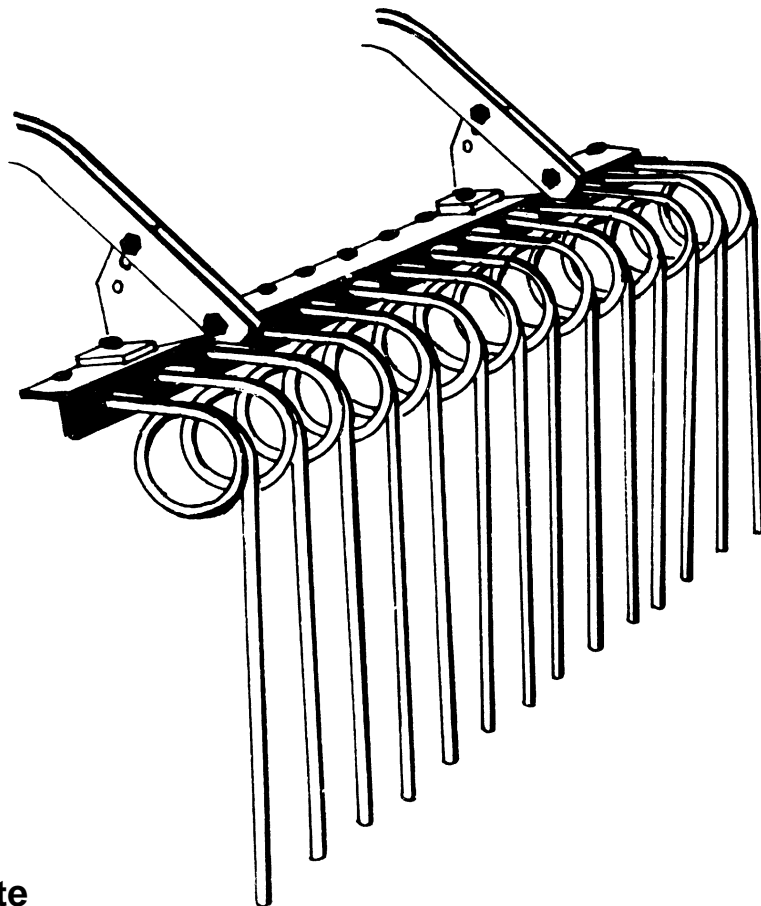

FLGC

**Reservedelsliste
Spare parts list
Ersatzteilliste
Onderdelenlijst
Liste de pièce de rechange
Lista dei pezzi di ricambio**

FLGC 12, 18, 24, 25, 29, 30, 33, 34 & 320

Fig.	Serial no.	Part no.	Pieces	Notes
1		102 233 001		L = 560 mm f. FLGC 12
2		102 247 051		L = 960 mm f. FLGC 18
3		102 200 024		L = 1260 mm f. FLGC 24
4		102 247 069		L = 1660 mm f. FLGC 34
5		102 200 025		L = 1460 mm f. FLGC 29 & 30
6		102 200 026		L = 1560 mm f. FLGC 320
7		102 200 024		L = 1260 mm f. FLGC 25
8		102 247 069		L = 1660 mm f. FLGC 33
9		100 306 044		Set screw M12 x 40 mm
10		100 331 007		Washer M12
11		102 247 033		Set screw M12 x 30 mm Set screw M12 x 45 mm Set screw M12 x 40 mm
12		102 247 032		
13		100 304 032		
14		100 304 035		
15		100 306 044		
16		102 200 065		Nut M12 Hair pin clip ø4 mm
17		100 315 016		
18		100 333 011		
19		104 000 013		
20		103 120 009		
21		103 120 002		
22		102 247 039		
23		103 120 015		
24		102 247 042		
25		103 120 019		
26		100 316 005		Lock nut M12
27		103 000 427		
28		103 120 006		
29		102 247 038		
CPL:		102 200 064		Fig. 10 + 13 + 16 + 17